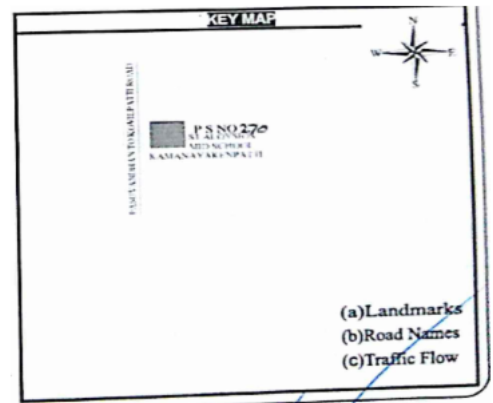

Google Map View

Polling Station Building Front View

Polling Station Front View

Cad View

Key MAP View

சட்டமன்றத் தொகுதியின் எண் மற்றும் பெயர் : 218-கோவில்பட்டி
பிரிவு எண் மற்றும் பெயர் 1-காமநாயக்கன் பட்டி (வ.கி) மற்றும் (ஊ), தெற்குத்தெரு பிளாக் 1