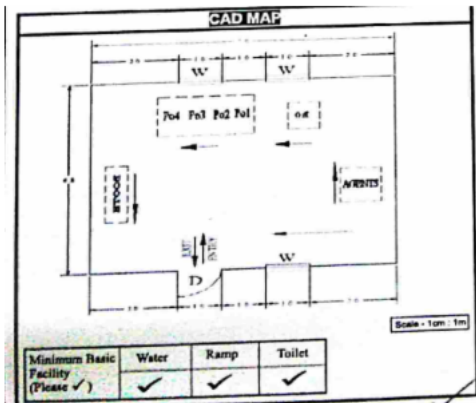

Google Map View

Polling Station Building Front View

Polling Station Front View

Cad View

Key MAP View

சட்டமன்றத் தொகுதியின் எண் மற்றும் பெயர் : 218-கோவில்பட்டி
பிரிவு எண் மற்றும் பெயர் 1-காமநாயக்கன் பட்டி (வ.கி) மற்றும் (ஊ), தெற்குத்தெரு பிளாக் 1