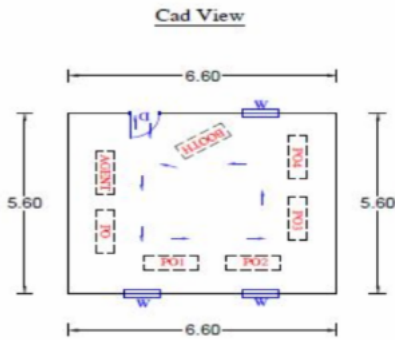

Polling Station Front View

Polling Station Building Front View

Polling Station Front View

Cad View

Key MAP View

1 பெயர் : கல்யாணி கணவர் பெயர்: வேலுச்சாமி வீட்டு எண் : 1 வயது : 77 பாலினம் : பெண்	RMM0916387	Photo is available	2 பெயர் : ராமகிருஷ்ணன் தந்தை பெயர்: அழகன் வீட்டு எண் : 1 வயது : 73 பாலினம் : ஆண்	RMM1336122	Photo is available	3 பெயர் : கோசலையம்மாள் கணவர் பெயர்: சுடலைமாடன் வீட்டு எண் : 1 வயது : 69 பாலினம் : பெண்	RMM0916569	Photo is available
4 பெயர் : சண்முகராஜ் தந்தை பெயர்: வேலுச்சாமி வீட்டு எண் : 1 வயது : 54 பாலினம் : ஆண்	RMM0916460	Photo is available	5 பெயர் : விஜயா கணவர் பெயர்: லாசர் வீட்டு எண் : 1 வயது : 54 பாலினம் : பெண்	RMM0916247	Photo is available	6 பெயர் : ஸ்ரீராமர் தந்தை பெயர்: கணபதி வீட்டு எண் : 1 வயது : 53 பாலினம் : ஆண்	RMM0916601	Photo is available
7 பெயர் : செல்வி கணவர் பெயர்: ஸ்ரீராமர் வீட்டு எண் : 1 வயது : 51 பாலினம் : பெண்	RMM0916031	Photo is available	8 பெயர் : வீரலட்சுமி கணவர் பெயர்: பக்தவசலம் வீட்டு எண் : 1 வயது : 50 பாலினம் : பெண்	RMM0916221	Photo is available	9 பெயர் : கருப்பாயம்மாள் கணவர் பெயர்: சங்கிலிமாடசாமி வீட்டு எண் : 1 வயது : 45 பாலினம் : பெண்	RMM0154690	Photo is available
10 பெயர் : சுசிலா கணவர் பெயர்: பாலமுருகன் வீட்டு எண் : 1 வயது : 43 பாலினம் : பெண்	RMM0154625	Photo is available	11 பெயர் : கிருஷ்ணவேனி கணவர் பெயர்: சண்முகராஜ் வீட்டு எண் : 1 வயது : 37 பாலினம் : பெண்	RMM0916544	Photo is available	12 பெயர் : மாரியம்மாள் தந்தை பெயர்: முத்தையா வீட்டு எண் : 1 வயது : 35 பாலினம் : பெண்	RMM0916064	Photo is available
13 பெயர் : அந்தோனி செபஸ்டியன் ஜெயக்கொடி கணவர் பெயர்: சாலமோன் ராஜா வீட்டு எண் : 1 வயது : 32 பாலினம் : பெண்	RMM0916254	Photo is available	14 பெயர் : முத்துமாலையம்மாள் கணவர் பெயர்: சின்னமாடசாமி வீட்டு எண் : 1-2-3 வயது : 76 பாலினம் : பெண்	RMM2022846	Photo is available	15 பெயர் : மல்லிகா கணவர் பெயர்: மாடசாமி வீட்டு எண் : 1-2-3 வயது : 54 பாலினம் : பெண்	HJW1475516	Photo is available
16 பெயர் : சங்கிலிமாடசாமி தந்தை பெயர்: சின்னமாடசாமி வீட்டு எண் : 1-2-3 வயது : 52 பாலினம் : ஆண்	HJW1476159	Photo is available	17 பெயர் : மாடசாமி தந்தை பெயர்: சின்னமாடசாமி வீட்டு எண் : 1-2-3 வயது : 51 பாலினம் : ஆண்	RMM2022853	Photo is available	18 பெயர் : ராஜீவ்காந்தி தந்தை பெயர்: சின்னமாடசாமி வீட்டு எண் : 1-2-3 வயது : 44 பாலினம் : ஆண்	HJW1475805	Photo is available
19 பெயர் : சேசுராஜ் தேவசகாயம் தந்தை பெயர்: அந்தோணிசாமி வீட்டு எண் : 1-7 வயது : 30 பாலினம் : ஆண்	RMM1123298	Photo is available	20 பெயர் : செல்வக் குமார் தந்தை பெயர்: முருகேசன் வீட்டு எண் : 1/12 வயது : 24 பாலினம் : ஆண்	RMM2346542	Photo is available	21 பெயர் : சவரியம்மாள் கணவர் பெயர்: மிக்கேல்ராஜ் வீட்டு எண் : 1-34 வயது : 37 பாலினம் : பெண்	RMM1264423	Photo is available
22 பெயர் : தீபா கணவர் பெயர்: மகேந்திரன் வீட்டு எண் : 1/95 வயது : 40 பாலினம் : பெண்	RMM2561066	Photo is available	23 பெயர் : மரிய இன்னாசி சாந்தி தந்தை பெயர்: ஜான்பீட்டர் வீட்டு எண் : 1-95 வயது : 33 பாலினம் : பெண்	RMM1123306	Photo is available	24 பெயர் : ஜெயாலட்சுமி கணவர் பெயர்: அசோக் குமார் வீட்டு எண் : 1/103 வயது : 43 பாலினம் : பெண்	RMM2271401	Photo is available
25 பெயர் : சகாயராஜ் தந்தை பெயர்: பிரான்சிஸ் வீட்டு எண் : 1-142 வயது : 35 பாலினம் : ஆண்	RMM0493031	Photo is available	26 பெயர் : சுரேஷ் தந்தை பெயர்: முருகன் வீட்டு எண் : 1-179 வயது : 29 பாலினம் : ஆண்	RMM1406156	Photo is available	27 பெயர் : ஜெமிமா கணவர் பெயர்: அந்தோனி சகாயராஜ் வீட்டு எண் : 1/207-1 வயது : 28 பாலினம் : பெண்	RMM2580074	Photo is available
28 பெயர் : சந்தியாகு தந்தை பெயர்: இன்னாசிமுத்து வீட்டு எண் : 1/228 வயது : 38 பாலினம் : ஆண்	RMM0916072	Photo is available	29 பெயர் : சண்முகக்கனி கணவர் பெயர்: குருசாமி வீட்டு எண் : 1/229-3 வயது : 47 பாலினம் : பெண்	HJW0969170	Photo is available	30 பெயர் : முத்து கருப்பசாமி தந்தை பெயர்: தர்மர் வீட்டு எண் : 1/238-1 வயது : 34 பாலினம் : ஆண்	RMM2436707	Photo is available