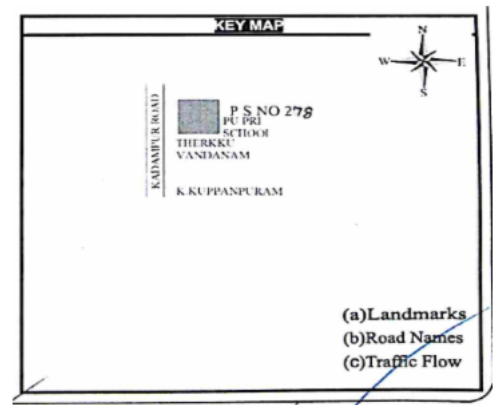

Google Map View

Polling Station Building Front View

Polling Station Front View

Cad View

Key MAP View

1 பெயர் : கதிரேசப்பாண்டியன் தந்தை பெயர்: பாலமுருகன் வீட்டு எண் : 1/21 வயது : 23 பாலினம் : ஆண்	RMM2264612 Photo is available	2 பெயர் : மனோகரன் பொ தந்தை பெயர்: பொன்னுசாமி வீட்டு எண் : 1/37 வயது : 21 பாலினம் : ஆண்	RMM2435063 Photo is available	3 பெயர் : கிருஷ்ணம்மாள் கணவர் பெயர்: பழனிச்சாமி வீட்டு எண் : 2 வயது : 66 பாலினம் : பெண்	RMM2033447 Photo is available
4 பெயர் : சண்முகத்தாய் தந்தை பெயர்: பழனிச்சாமி வீட்டு எண் : 2 வயது : 49 பாலினம் : பெண்	RMM2033462 Photo is available	5 பெயர் : காளியம்மாள் கணவர் பெயர்: சுடலைமணி வீட்டு எண் : 2 வயது : 44 பாலினம் : பெண்	HJW1483791 Photo is available	6 பெயர் : தங்கலட்சுமி தந்தை பெயர்: பூலோகா பாண்டியன் வீட்டு எண் : 2/89 வயது : 27 பாலினம் : பெண்	RMM2265544 Photo is available
7 பெயர் : கேவிட் ராஜ் தந்தை பெயர்: கெங்குராஜ் வீட்டு எண் : 2/116 வயது : 26 பாலினம் : ஆண்	RMM2313666 Photo is available	8 பெயர் : பேச்சியம்மாள் கணவர் பெயர்: பாலமுருகன் வீட்டு எண் : 2/142-1 வயது : 42 பாலினம் : பெண்	HJW1483742 Photo is available	9 பெயர் : சண்முகப்ரியா தந்தை பெயர்: ஜெய கணேசன் வீட்டு எண் : 2/171 வயது : 26 பாலினம் : பெண்	RMM1593631 Photo is available
10 பெயர் : தமிழரசன் தந்தை பெயர்: வேலு வீட்டு எண் : 3 வயது : 61 பாலினம் : ஆண்	RMM2033470 Photo is available	11 பெயர் : ராமலட்சுமி கணவர் பெயர்: தமிழரசன் வீட்டு எண் : 3 வயது : 56 பாலினம் : பெண்	RMM2033488 Photo is available	12 பெயர் : முருகேஸ்பாண்டி தந்தை பெயர்: தமிழரசன் வீட்டு எண் : 3 வயது : 39 பாலினம் : ஆண்	HJW2463446 Photo is available
13 பெயர் : ஈஸ்வரியம்மாள் தந்தை பெயர்: வெள்ளைச்சாமி வீட்டு எண் : 4 வயது : 49 பாலினம் : பெண்	RMM2033496 Photo is available	14 பெயர் : பாலமுருகன் தந்தை பெயர்: வெள்ளைச்சாமி வீட்டு எண் : 4 வயது : 31 பாலினம் : ஆண்	RMM0789057 Photo is available	15 பெயர் : அலின்பிராசந்த்.ச தந்தை பெயர்: சண்முகராஜ் வீட்டு எண் : 4/1 வயது : 26 பாலினம் : ஆண்	RMM2264638 Photo is available
16 பெயர் : சண்முகராஜ் தந்தை பெயர்: ஆதிமூலம் வீட்டு எண் : 4-1B வயது : 39 பாலினம் : ஆண்	RMM0151902 Photo is available	17 பெயர் : சுடலைமணி தந்தை பெயர்: பழனிச்சாமி வீட்டு எண் : 4-1C வயது : 52 பாலினம் : ஆண்	RMM0493833 Photo is available	18 பெயர் : முனியசாமி தந்தை பெயர்: சண்முகையா வீட்டு எண் : 4-3 வயது : 36 பாலினம் : ஆண்	RMM1123975 Photo is available
19 பெயர் : காசி மாரியப்பன் தந்தை பெயர்: தமிழ் அரசன் வீட்டு எண் : 4/3 வயது : 32 பாலினம் : ஆண்	RMM0917898 Photo is available	20 பெயர் : குருமகா தேவி தந்தை பெயர்: காசிராஜன் வீட்டு எண் : 4/8 வயது : 25 பாலினம் : பெண்	RMM1608041 Photo is available	21 பெயர் : கனக வேல் முருகன் தந்தை பெயர்: தர்ம ராஜ் வீட்டு எண் : 4/9 ஏ வயது : 25 பாலினம் : ஆண்	RMM1593680 Photo is available
22 பெயர் : ராமச்சந்திரன் தந்தை பெயர்: காசி வீட்டு எண் : 4/10 வயது : 65 பாலினம் : ஆண்	RMM0917716 Photo is available	23 பெயர் : விமலா கணவர் பெயர்: காசிராஜன் வீட்டு எண் : 4/10 வயது : 38 பாலினம் : பெண்	RMM1592401 Photo is available	24 பெயர் : கலைச்செல்வி தந்தை பெயர்: தங்கச்சாமி வீட்டு எண் : 4-10 வயது : 36 பாலினம் : பெண்	RMM0358150 Photo is available
25 பெயர் : ஆனந்தராஜ் தந்தை பெயர்: தங்கச்சாமி வீட்டு எண் : 4-10 வயது : 35 பாலினம் : ஆண்	RMM0358143 Photo is available	26 பெயர் : பழனி மகாராஜா தந்தை பெயர்: தங்கவேல் வீட்டு எண் : 4/11 வயது : 30 பாலினம் : ஆண்	RMM1491562 Photo is available	27 பெயர் : கனகராஜ் தந்தை பெயர்: தங்கமாரியப்பன் வீட்டு எண் : 4-14 வயது : 33 பாலினம் : ஆண்	RMM1123637 Photo is available
28 பெயர் : அனுசுயா கணவர் பெயர்: கனகராஜ் வீட்டு எண் : 4/14 வயது : 29 பாலினம் : பெண்	RMM1593789 Photo is available	29 பெயர் : முல்லைக் கொடி தந்தை பெயர்: தங்கமாரியப்பன் வீட்டு எண் : 4-14 வயது : 27 பாலினம் : பெண்	RMM1480508 Photo is available	30 பெயர் : நியூட்டன் ராஜ் தந்தை பெயர்: தேவதாஸ் வீட்டு எண் : 4/14 வயது : 25 பாலினம் : ஆண்	RMM1593706 Photo is available