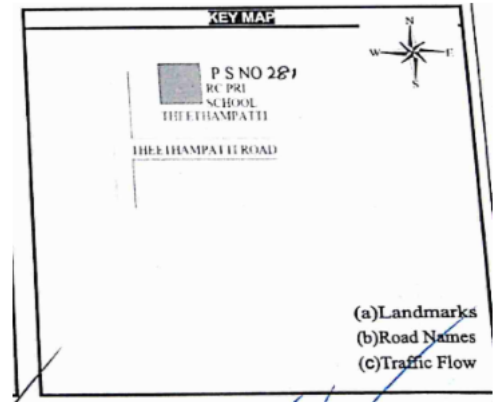

Cad View

Key MAP View