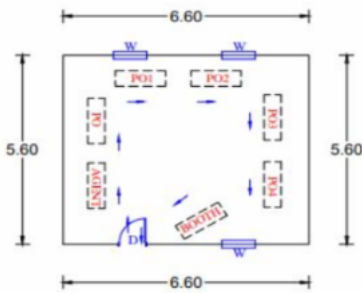

Polling Station Building Front View

Polling Station Front View

Polling Station Front View

Cad View

Cad View

Key MAP View

Key Map View

1 பெயர் : பொய்யாமொழி தந்தை பெயர்: கருப்பசாமி வீட்டு எண் : 1 வயது : 59 பாலினம் : ஆண் Photo is available	RMM2052066	2 பெயர் : வேலம்மாள் கணவர் பெயர்: பொய்யாமொழி வீட்டு எண் : 1 வயது : 56 பாலினம் : பெண் Photo is available	RMM2052074	3 பெயர் : கலையரசி தந்தை பெயர்: பொய்யாழி வீட்டு எண் : 1/3 வயது : 29 பாலினம் : பெண் Photo is available	RMM2425247
4 பெயர் : ராதாகிருஷ்ணன் தந்தை பெயர்: கைலாசப்பெருமாள் வீட்டு எண் : 1/94 வயது : 47 பாலினம் : ஆண் Photo is available	RMM0555243	5 பெயர் : அய்யம்மாள் கணவர் பெயர்: சுடலாமுத்து வீட்டு எண் : 2-23 வயது : 43 பாலினம் : பெண் Photo is available	HJW3133642	6 பெயர் : கமலாதேவி கணவர் பெயர்: செல்வராஜ் வீட்டு எண் : 2-28A வயது : 43 பாலினம் : பெண் Photo is available	HJW3133659
7 பெயர் : மகாராஜா தந்தை பெயர்: கருப்பசாமி வீட்டு எண் : 2-56 வயது : 36 பாலினம் : ஆண் Photo is available	RMM1125723	8 பெயர் : கருப்பசாமி தந்தை பெயர்: முத்துசாமி வீட்டு எண் : 2-64 வயது : 44 பாலினம் : ஆண் Photo is available	HJW3133832	9 பெயர் : கருப்புசெல்வம்.செ தந்தை பெயர்: செல்லத்துரை வீட்டு எண் : 2-71 வயது : 35 பாலினம் : ஆண் Photo is available	RMM0555193
10 பெயர் : செல்வப்பெருமாள் தந்தை பெயர்: பாலமுருகன் வீட்டு எண் : 2-92 வயது : 33 பாலினம் : ஆண் Photo is available	RMM0555219	11 பெயர் : எட்ராஜ் தந்தை பெயர்: பொய்யாழி வீட்டு எண் : 3-1 வயது : 41 பாலினம் : ஆண் Photo is available	HJW3133576	12 பெயர் : ரேணுகா கணவர் பெயர்: எட்டுராஜ் வீட்டு எண் : 3-2 வயது : 35 பாலினம் : பெண் Photo is available	RMM0791079
13 பெயர் : பாண்டியம்மாள் கணவர் பெயர்: அரிசுமார் வீட்டு எண் : 3-3 வயது : 42 பாலினம் : பெண் Photo is available	HJW3133584	14 பெயர் : உமா கணவர் பெயர்: முருகன் வீட்டு எண் : 3-4 வயது : 42 பாலினம் : பெண் Photo is available	HJW3133592	15 பெயர் : சண்முகையா ச தந்தை பெயர்: சடையன் வீட்டு எண் : 3/7 வயது : 54 பாலினம் : ஆண் Photo is available	RMM0919977
16 பெயர் : ரோசலின் தந்தை பெயர்: சண்முகையா வீட்டு எண் : 3/7 வயது : 26 பாலினம் : பெண் Photo is available	RMM2311595	17 பெயர் : ரோசன் ச தந்தை பெயர்: சண்முகையா வீட்டு எண் : 3/7 வயது : 25 பாலினம் : ஆண் Photo is available	RMM2311967	18 பெயர் : ஆறுமுகத்தாய் ச கணவர் பெயர்: சண்முகையா வீட்டு எண் : 3/7 கிழக்கு தெரு.கோவிந்தம்பட்டி வயது : 52 பாலினம் : பெண் Photo is available	RMM0919951
19 பெயர் : குருவம்மாள் கணவர் பெயர்: சுடலைமுத்து வீட்டு எண் : 3-11 வயது : 43 பாலினம் : பெண் Photo is available	HJW3133600	20 பெயர் : அய்யனார் தந்தை பெயர்: ஆறுமுகம் வீட்டு எண் : 3-14 வயது : 45 பாலினம் : ஆண் Photo is available	HJW3133618	21 பெயர் : முத்துலட்சுமி கணவர் பெயர்: அய்யனார் வீட்டு எண் : 3-14 வயது : 36 பாலினம் : பெண் Photo is available	RMM1236397
22 பெயர் : சுந்தர்ராஜ் தந்தை பெயர்: முருகன் வீட்டு எண் : 3-22 வயது : 51 பாலினம் : ஆண் Photo is available	HJW3133857	23 பெயர் : மகேந்திரன் தந்தை பெயர்: துரைராஜ் வீட்டு எண் : 3/24 வயது : 23 பாலினம் : ஆண் Photo is available	RMM2267342	24 பெயர் : காளிமுத்து தந்தை பெயர்: கருப்பையா வீட்டு எண் : 3-25 வயது : 62 பாலினம் : ஆண் Photo is available	RMM0217125
25 பெயர் : செல்வக்குமார் தந்தை பெயர்: குருசாமி வீட்டு எண் : 3-26 வயது : 41 பாலினம் : ஆண் Photo is available	RMM0791061	26 பெயர் : தமிழ்ச்செல்வி கணவர் பெயர்: செல்வக்குமார் வீட்டு எண் : 3-26 வயது : 39 பாலினம் : பெண் Photo is available	RMM0359125	27 பெயர் : அஜய் செ தந்தை பெயர்: செல்வராஜ் வீட்டு எண் : 3/28 வயது : 20 பாலினம் : ஆண் Photo is available	RMM2513364
28 பெயர் : ஆறுமுகத்தாய் கணவர் பெயர்: தங்கவேல் வீட்டு எண் : 3-28C வயது : 51 பாலினம் : பெண் Photo is available	HJW3133667	29 பெயர் : முருகன் தந்தை பெயர்: சுடலைமுத்து வீட்டு எண் : 3-31 வயது : 67 பாலினம் : ஆண் Photo is available	RMM0791285	30 பெயர் : சுடலைராஜ் தந்தை பெயர்: முத்துகருப்பன் வீட்டு எண் : 3-31 வயது : 39 பாலினம் : ஆண் Photo is available	HJW3133873