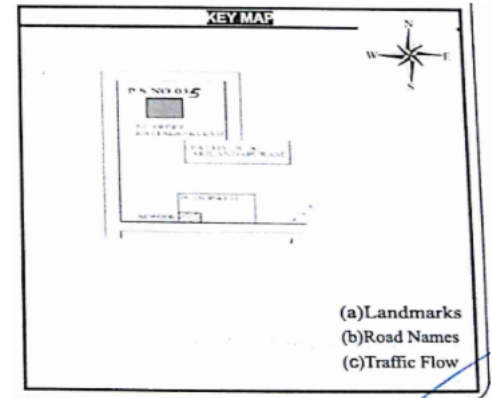

Key MAP View