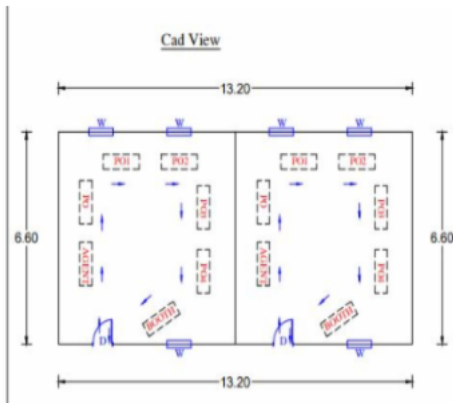

Polling Station Front View

Polling Station Building Front View

Polling Station Front View

Cad View

Key MAP View

1 பெயர் : மகாராஜா தந்தை பெயர்: அய்யாதுரை வீட்டு எண் : 1/37 வயது : 25 பாலினம் : ஆண்	RMM2255040 Photo is available	2 பெயர் : கார்த்திக்செல்வன் தந்தை பெயர்: கிருஷ்ணகுமார் வீட்டு எண் : 1/38 வயது : 28 பாலினம் : ஆண்	RMM2436871 Photo is available	3 பெயர் : கவிதா தந்தை பெயர்: சுந்தரராஜன் வீட்டு எண் : 1-40 வயது : 36 பாலினம் : பெண்	RMM0162958 Photo is available
4 பெயர் : ஆர்த்தி தந்தை பெயர்: சுப்பையா வீட்டு எண் : 1-59 வயது : 21 பாலினம் : பெண்	RMM2437630 Photo is available	5 பெயர் : அஜீத்குமார் தந்தை பெயர்: மந்திரமூர்த்தி வீட்டு எண் : 1/78 வயது : 21 பாலினம் : ஆண்	RMM2437663 Photo is available	6 பெயர் : தங்கப்பாண்டியன் தந்தை பெயர்: நல்லுசாமி வீட்டு எண் : 1/98 வயது : 71 பாலினம் : ஆண்	RMM2583839 Photo is available
7 பெயர் : ஆகாஷ் தந்தை பெயர்: ராமசுப்பு வீட்டு எண் : 1/107 A வயது : 19 பாலினம் : ஆண்	RMM2566859 Photo is available	8 பெயர் : கணபதி தந்தை பெயர்: அழகர் வீட்டு எண் : 1-193 வயது : 62 பாலினம் : ஆண்	RMM0013870 Photo is available	9 பெயர் : கலைச்செல்வி கணவர் பெயர்: ராஜகுரு வீட்டு எண் : 2-1 வயது : 41 பாலினம் : பெண்	RMM0162941 Photo is available
10 பெயர் : ஜெயலட்சுமி கணவர் பெயர்: மாரியப்பன் வீட்டு எண் : 2-2 வயது : 56 பாலினம் : பெண்	RMM1133776 Photo is available	11 பெயர் : மாலதி கணவர் பெயர்: சுரேஷ் வீட்டு எண் : 2/9 வயது : 24 பாலினம் : பெண்	RMM2436855 Photo is available	12 பெயர் : பிரேமா தந்தை பெயர்: மாரியப்பன் வீட்டு எண் : 2/77 வயது : 21 பாலினம் : பெண்	RMM2436954 Photo is available
13 பெயர் : வேலத்தாய் கணவர் பெயர்: காசி பாண்டியன் வீட்டு எண் : 2/94 வயது : 27 பாலினம் : பெண்	RMM2436905 Photo is available	14 பெயர் : முத்துமாரி கணவர் பெயர்: மகாராஜா வீட்டு எண் : 2/129 வயது : 33 பாலினம் : பெண்	RMM2437150 Photo is available	15 பெயர் : மகேஸ்வரி தந்தை பெயர்: காளிப்பாண்டி வீட்டு எண் : 2/219 வயது : 24 பாலினம் : பெண்	RMM2436392 Photo is available
16 பெயர் : மாரியப்பன் தந்தை பெயர்: கோவிந்தன் வீட்டு எண் : 3 வயது : 50 பாலினம் : ஆண்	RMM1637289 Photo is available	17 பெயர் : சந்திரகலா கணவர் பெயர்: ஜோதிராஜ் வீட்டு எண் : 3 வயது : 44 பாலினம் : பெண்	HJW1261742 Photo is available	18 பெயர் : ஐஸ்வர்யா தந்தை பெயர்: மாரியப்பன் வீட்டு எண் : 3 வயது : 38 பாலினம் : பெண்	RMM0260182 Photo is available
19 பெயர் : இசக்கித்துரை தந்தை பெயர்: சோலையப்பன் வீட்டு எண் : 3 வயது : 34 பாலினம் : ஆண்	RMM1133768 Photo is available	20 பெயர் : மாயாண்டி தந்தை பெயர்: பரமசிவன் வீட்டு எண் : 3 வயது : 30 பாலினம் : ஆண்	RMM1133834 Photo is available	21 பெயர் : மீனா கணவர் பெயர்: மாரியப்பன் வீட்டு எண் : 3 வயது : 29 பாலினம் : பெண்	RMM2437598 Photo is available
22 பெயர் : மகாலட்சுமி கணவர் பெயர்: ரவிச்சந்திரன் வீட்டு எண் : 3-5B வயது : 43 பாலினம் : பெண்	RMM0260174 Photo is available	23 பெயர் : முத்துப்பாண்டி தந்தை பெயர்: காளியாத் தேவர் வீட்டு எண் : 3-11 வயது : 57 பாலினம் : ஆண்	RMM1637297 Photo is available	24 பெயர் : மாரிச்செல்வம் தந்தை பெயர்: முத்துப்பாண்டியன் வீட்டு எண் : 3-11 வயது : 36 பாலினம் : ஆண்	RMM0013847 Photo is available
25 பெயர் : இசக்கியம்மாள் கணவர் பெயர்: கர்ணன் வீட்டு எண் : 3-21 வயது : 40 பாலினம் : பெண்	HJW1261908 Photo is available	26 பெயர் : சண்முகத்தாய் கணவர் பெயர்: மாரியப்பன் வீட்டு எண் : 3-28 வயது : 52 பாலினம் : பெண்	RMM1211184 Photo is available	27 பெயர் : மாட்சாமி தந்தை பெயர்: மாரியப்பன் வீட்டு எண் : 3-30A வயது : 39 பாலினம் : ஆண்	RMM0260208 Photo is available
28 பெயர் : சிவசுப்பிரமணியன் தந்தை பெயர்: கோவிந்தராஜ் வீட்டு எண் : 3-31E வயது : 49 பாலினம் : ஆண்	RMM0260299 Photo is available	29 பெயர் : பொன்னுத்தாய் கணவர் பெயர்: சிவசுப்பிரமணியன் வீட்டு எண் : 3-31E வயது : 47 பாலினம் : பெண்	RMM0260307 Photo is available	30 பெயர் : மூகாம்பிகை கணவர் பெயர்: பாலசாமி வீட்டு எண் : 3-32 வயது : 42 பாலினம் : பெண்	RMM0260414 Photo is available