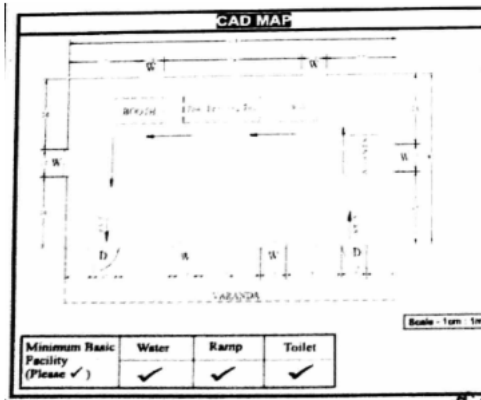

Google Map View

Polling Station Building Front View

Polling Station Front View

Cad View

Key MAP View

1 பெயர் : மகேந்திரபாண்டி தந்தை பெயர்: மாரியப்பன் வீட்டு எண் : 1 வயது : 52 பாலினம் : ஆண்	HJW1282102 Photo is available	2 பெயர் : மாதத்திஆம்மாள் கணவர் பெயர்: மாட்சாமி வீட்டு எண் : 2 வயது : 69 பாலினம் : பெண்	RMM1649763 Photo is available	3 பெயர் : மணிராஜ் தந்தை பெயர்: மாரியப்பன் வீட்டு எண் : 3 வயது : 52 பாலினம் : ஆண்	HJW0902171 Photo is available
4 பெயர் : ரேணுகா தந்தை பெயர்: காளிமுத்து வீட்டு எண் : 4 வயது : 42 பாலினம் : பெண்	HJW1283183 Photo is available	5 பெயர் : சண்முகராஜ் தந்தை பெயர்: கிருஷ்ணன் வீட்டு எண் : 5 வயது : 58 பாலினம் : ஆண்	HJW0902783 Photo is available	6 பெயர் : சேகர் தந்தை பெயர்: கிருஷ்ணன் வீட்டு எண் : 5 வயது : 56 பாலினம் : ஆண்	HJW0902742 Photo is available
7 பெயர் : மதன்ராஜ் தந்தை பெயர்: குணசேகரன் வீட்டு எண் : 6 வயது : 31 பாலினம் : ஆண்	RMM0814277 Photo is available	8 பெயர் : புஷ்பராணி தந்தை பெயர்: சுந்தர்ராஜ் வீட்டு எண் : 6 வயது : 31 பாலினம் : பெண்	RMM0814301 Photo is available	9 பெயர் : ஜெயகணேஷ் தந்தை பெயர்: ராபர்ட் வீட்டு எண் : 6 வயது : 31 பாலினம் : ஆண்	RMM0814319 Photo is available
10 பெயர் : முத்துக்கனி தந்தை பெயர்: மாட்சாமி வீட்டு எண் : 6-1 வயது : 39 பாலினம் : ஆண்	RMM1069137 Photo is available	11 பெயர் : ராஜாத்தி கணவர் பெயர்: சேகர் வீட்டு எண் : 6/5 வயது : 42 பாலினம் : பெண்	RMM2313724 Photo is available	12 பெயர் : ராஜ்குமார் தந்தை பெயர்: குணசேகரன் வீட்டு எண் : 6/7 வயது : 33 பாலினம் : ஆண்	RMM0814079 Photo is available
13 பெயர் : சரத்குமார் தந்தை பெயர்: குணசேகரன் வீட்டு எண் : 6-7 வயது : 32 பாலினம் : ஆண்	RMM0626135 Photo is available	14 பெயர் : குமார் தந்தை பெயர்: கிருஷ்ணன் வீட்டு எண் : 6-8 வயது : 42 பாலினம் : ஆண்	RMM0625905 Photo is available	15 பெயர் : அன்புராஜ் தந்தை பெயர்: சண்முகையா வீட்டு எண் : 6-12 வயது : 73 பாலினம் : ஆண்	RMM0947911 Photo is available
16 பெயர் : பீட்டர் தந்தை பெயர்: சுந்தர்ராஜ் வீட்டு எண் : 6-16 வயது : 31 பாலினம் : ஆண்	RMM1272798 Photo is available	17 பெயர் : மாட்சாமி தந்தை பெயர்: சுப்பையா வீட்டு எண் : 6-18 வயது : 59 பாலினம் : ஆண்	RMM1135243 Photo is available	18 பெயர் : பரமசிவன் க தந்தை பெயர்: கருப்பையா கருப்பையா வீட்டு எண் : 6-21 வயது : 28 பாலினம் : ஆண்	RMM1334390 Photo is available
19 பெயர் : முருகசன் தந்தை பெயர்: சுப்பையா வீட்டு எண் : 6/22 வயது : 34 பாலினம் : ஆண்	RMM2292613 Photo is available	20 பெயர் : ராஜ் குட்டி தந்தை பெயர்: சுப்பையா வீட்டு எண் : 6/22 வயது : 33 பாலினம் : ஆண்	RMM2319481 Photo is available	21 பெயர் : சீனிவாசகம் தந்தை பெயர்: சுப்பையா வீட்டு எண் : 6-22 வயது : 32 பாலினம் : ஆண்	RMM0814285 Photo is available
22 பெயர் : சசிகுமார் தந்தை பெயர்: பால்ராஜ் வீட்டு எண் : 6/23 வயது : 38 பாலினம் : ஆண்	RMM2292548 Photo is available	23 பெயர் : கனகம்மாள் கணவர் பெயர்: தங்கப்பாண்டி வீட்டு எண் : 6/25 வயது : 62 பாலினம் : பெண்	HJW1282029 Photo is available	24 பெயர் : கலாசெல்வி கணவர் பெயர்: பால்ராஜ் வீட்டு எண் : 6-27 வயது : 40 பாலினம் : பெண்	RMM0814293 Photo is available
25 பெயர் : நிர்மலா கணவர் பெயர்: சசிகுமார் வீட்டு எண் : 6/27 வயது : 26 பாலினம் : பெண்	RMM2314102 Photo is available	26 பெயர் : காளீஸ்வரி தந்தை பெயர்: மாரியப்பன் வீட்டு எண் : 6/29 வயது : 27 பாலினம் : பெண்	RMM2314029 Photo is available	27 பெயர் : ஜெயபிரியா தந்தை பெயர்: சண்முகவேல் வீட்டு எண் : 6/41 வயது : 29 பாலினம் : பெண்	RMM2314086 Photo is available
28 பெயர் : காளிராஜ் தந்தை பெயர்: சண்முகா வேல் வீட்டு எண் : 6/41 வயது : 26 பாலினம் : ஆண்	RMM2313567 Photo is available	29 பெயர் : கனகராஜ் தந்தை பெயர்: மாட்சாமி வீட்டு எண் : 6-42 வயது : 47 பாலினம் : ஆண்	RMM0502005 Photo is available	30 பெயர் : காளீஸ்வரி ரா கணவர் பெயர்: கனகராஜ் வீட்டு எண் : 6/42 வயது : 45 பாலினம் : பெண்	RMM2570323 Photo is available