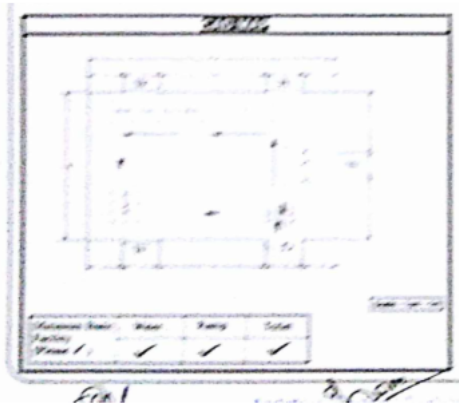

Polling Station Front View

Cad View

Key MAP View

1 பெயர் : மூக்கம்மாள் கணவர் பெயர்: ஆறுமுகமூப்பனார் வீட்டு எண் : 1 வயது : 81 பாலினம் : பெண்	RMM1659226	Photo is available	2 பெயர் : மாரியம்மாள் கணவர் பெயர்: சுப்பையாமூப்பனார் வீட்டு எண் : 1 வயது : 68 பாலினம் : பெண்	HJW1313642	Photo is available	3 பெயர் : காளிராஜ் தந்தை பெயர்: பிச்சையாத்தேவர் வீட்டு எண் : 1 வயது : 37 பாலினம் : ஆண்	RMM0376210	Photo is available
4 பெயர் : லட்சுமி தந்தை பெயர்: அங்குசாமி வீட்டு எண் : 1 வயது : 36 பாலினம் : பெண்	RMM0376111	Photo is available	5 பெயர் : கொம்பையா தந்தை பெயர்: சண்முக பாண்டியன் வீட்டு எண் : 1 வயது : 36 பாலினம் : ஆண்	RMM0376194	Photo is available	6 பெயர் : காளிஸ்வரி தந்தை பெயர்: கொம்பையா வீட்டு எண் : 1 வயது : 35 பாலினம் : பெண்	RMM0376137	Photo is available
7 பெயர் : ருபவதி கணவர் பெயர்: சாலமோன்ராஜா வீட்டு எண் : 1 வயது : 35 பாலினம் : பெண்	RMM0926428	Photo is available	8 பெயர் : வைதேகி கணவர் பெயர்: மந்திரம் வீட்டு எண் : 1 வயது : 35 பாலினம் : பெண்	RMM0815548	Photo is available	9 பெயர் : முத்துலட்சுமி கணவர் பெயர்: முத்துகுமார் வீட்டு எண் : 1 வயது : 35 பாலினம் : பெண்	RMM0949990	Photo is available
10 பெயர் : வெயிலுமுத்து தந்தை பெயர்: முருகேசன் வீட்டு எண் : 1 வயது : 31 பாலினம் : ஆண்	RMM0928481	Photo is available	11 பெயர் : சின்னத்துரை தந்தை பெயர்: ஆண்டி வீட்டு எண் : 1 வயது : 27 பாலினம் : ஆண்	RMM1453166	Photo is available	12 பெயர் : மாரிமுத்து தந்தை பெயர்: வேலுச்சாமி வீட்டு எண் : 1-6B வயது : 35 பாலினம் : ஆண்	RMM0590257	Photo is available
13 பெயர் : சுப்புலட்சுமி தாயின் பெயர்: வாலியம்மாள் வீட்டு எண் : 1-8 வயது : 35 பாலினம் : பெண்	RMM0589663	Photo is available	14 பெயர் : காளிஸ்வரி தந்தை பெயர்: அய்யனார் வீட்டு எண் : 1/9ஏ வயது : 44 பாலினம் : பெண்	HJW1313394	Photo is available	15 பெயர் : முத்துலட்சுமி தந்தை பெயர்: நல்லையா வீட்டு எண் : 1-21 வயது : 34 பாலினம் : பெண்	RMM0589812	Photo is available
16 பெயர் : கார்த்திக் தந்தை பெயர்: செல்லதுரை வீட்டு எண் : 1/23 வயது : 26 பாலினம் : ஆண்	RMM1533660	Photo is available	17 பெயர் : மாரிச்செல்வம் தந்தை பெயர்: கருப்பசாமி வீட்டு எண் : 1-29 வயது : 28 பாலினம் : ஆண்	RMM1453141	Photo is available	18 பெயர் : காளிஸ்வரி தந்தை பெயர்: கிருஷ்ணசாமி வீட்டு எண் : 1-33 வயது : 32 பாலினம் : பெண்	RMM0815530	Photo is available
19 பெயர் : முத்துகிருஷ்ணன் தந்தை பெயர்: சுடலை வீட்டு எண் : 1-34 வயது : 42 பாலினம் : ஆண்	RMM1453091	Photo is available	20 பெயர் : கணேசன் தந்தை பெயர்: வெங்கடேசன் வீட்டு எண் : 1-34 வயது : 32 பாலினம் : ஆண்	RMM0949875	Photo is available	21 பெயர் : சொர்ணம் தந்தை பெயர்: அருணாச்சலம் வீட்டு எண் : 1-38 வயது : 34 பாலினம் : ஆண்	RMM0591024	Photo is available
22 பெயர் : சண்முகராசு தந்தை பெயர்: வேலுச்சாமி வீட்டு எண் : 1-47 வயது : 45 பாலினம் : ஆண்	RMM0590794	Photo is available	23 பெயர் : செல்லத்துரை தந்தை பெயர்: பண்டாரம் வீட்டு எண் : 1-51 வயது : 53 பாலினம் : ஆண்	RMM0590836	Photo is available	24 பெயர் : வீரக்குமார் ச தந்தை பெயர்: சண்முகராஜ் வீட்டு எண் : 1/64 வயது : 19 பாலினம் : ஆண்	RMM2636538	Photo is available
25 பெயர் : மனோஜ் தந்தை பெயர்: சுடலைமணி வீட்டு எண் : 1/66 வயது : 24 பாலினம் : ஆண்	RMM2219129	Photo is available	26 பெயர் : ஆறுமுகம் தந்தை பெயர்: சுடலைமுத்து வீட்டு எண் : 1-67A வயது : 66 பாலினம் : ஆண்	RMM0589648	Photo is available	27 பெயர் : வீரபுத்திரன் தந்தை பெயர்: ஆறுமுகம் வீட்டு எண் : 1-75 வயது : 38 பாலினம் : ஆண்	RMM0590851	Photo is available
28 பெயர் : காளிஸ்வரி தந்தை பெயர்: ஆறுமுகம் வீட்டு எண் : 1-75 வயது : 34 பாலினம் : பெண்	RMM0589838	Photo is available	29 பெயர் : மாடசாமி தந்தை பெயர்: மாடசாமி வீட்டு எண் : 1-80 வயது : 35 பாலினம் : ஆண்	RMM0589887	Photo is available	30 பெயர் : காளிஸ்வரி கணவர் பெயர்: அய்யாத்துரை வீட்டு எண் : 1-96 வயது : 41 பாலினம் : பெண்	RMM0590166	Photo is available