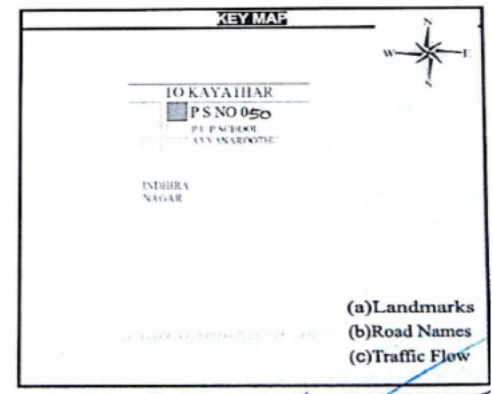

Key MAP View