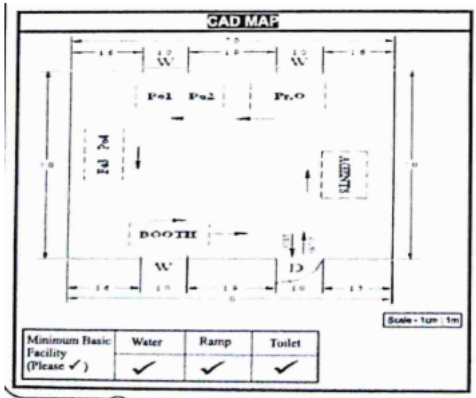

Google Map View

Polling Station Building Front View

Polling Station Front View

Cad View

Key MAP View

1	RMM1672740	பெயர் : பெரியசாமி தந்தை பெயர்: குருசாமி வீட்டு எண் : 1 வயது : 68 பாலினம் : ஆண்	Photo is available	2	RMM1672757	பெயர் : வேலம்மாள் கணவர் பெயர்: பெரியசாமி வீட்டு எண் : 1 வயது : 66 பாலினம் : பெண்	Photo is available	3	RMM1672765	பெயர் : முத்துப்பாண்டி தந்தை பெயர்: பெரியசாமி வீட்டு எண் : 1 வயது : 49 பாலினம் : ஆண்	Photo is available
4	HJW3045648	பெயர் : மணிகண்டன் தந்தை பெயர்: பெரியசாமி வீட்டு எண் : 1 வயது : 42 பாலினம் : ஆண்	Photo is available	5	HJW3205648	பெயர் : சத்யா கணவர் பெயர்: முத்துப்பாண்டி வீட்டு எண் : 1 வயது : 41 பாலினம் : பெண்	Photo is available	6	RMM0954354	பெயர் : லெட்சுமிகாந்தன் தந்தை பெயர்: தங்கவேலு வீட்டு எண் : 1 வயது : 41 பாலினம் : ஆண்	Photo is available
7	RMM2215143	பெயர் : செல்லத்துரை தந்தை பெயர்: வீரமணி வீட்டு எண் : 1/132 வயது : 41 பாலினம் : ஆண்	Photo is available	8	HJW1344597	பெயர் : கிருஷ்ணம்மாள் கணவர் பெயர்: முத்துராமலிங்கம் வீட்டு எண் : 3 வயது : 46 பாலினம் : பெண்	Photo is available	9	RMM1071414	பெயர் : செல்லத்துரை தந்தை பெயர்: கருப்பசாமி வீட்டு எண் : 3-6 வயது : 33 பாலினம் : ஆண்	Photo is available
10	RMM1071422	பெயர் : மணிமேகலா கணவர் பெயர்: முருகன் வீட்டு எண் : 3-9 வயது : 32 பாலினம் : பெண்	Photo is available	11	RMM0020628	பெயர் : சொரிமுத்து தந்தை பெயர்: ராஜா வீட்டு எண் : 3-16 வயது : 58 பாலினம் : ஆண்	Photo is available	12	RMM1071430	பெயர் : செல்லம்மாள் கணவர் பெயர்: வீரையா வீட்டு எண் : 3-24 வயது : 34 பாலினம் : பெண்	Photo is available
13	RMM0020982	பெயர் : ரவிச்சந்திரன் தந்தை பெயர்: கருப்பசாமி வீட்டு எண் : 3-35 வயது : 49 பாலினம் : ஆண்	Photo is available	14	RMM1275965	பெயர் : சுப்புராஜ் தந்தை பெயர்: சொரிமுத்து வீட்டு எண் : 3-87 வயது : 31 பாலினம் : ஆண்	Photo is available	15	RMM1672799	பெயர் : முத்துச்சாமி தந்தை பெயர்: சங்கரபாண்டித்தேவர் வீட்டு எண் : 4 வயது : 65 பாலினம் : ஆண்	Photo is available
16	RMM1672807	பெயர் : மாடத்தி கணவர் பெயர்: முத்துச்சாமி வீட்டு எண் : 4 வயது : 54 பாலினம் : பெண்	Photo is available	17	RMM1454164	பெயர் : காளிராஜ் தந்தை பெயர்: கணபதி வீட்டு எண் : 4-101 வயது : 30 பாலினம் : ஆண்	Photo is available	18	RMM2215135	பெயர் : மல்லிகா கணவர் பெயர்: அய்யாதுரை வீட்டு எண் : 4/112 வயது : 34 பாலினம் : பெண்	Photo is available
19	RMM0020883	பெயர் : ரதிதேவி கணவர் பெயர்: ராஜா வீட்டு எண் : 4-168 வயது : 41 பாலினம் : பெண்	Photo is available	20	RMM2218824	பெயர் : ஜோதி தந்தை பெயர்: ராஜ் வீட்டு எண் : 4/172 வயது : 24 பாலினம் : பெண்	Photo is available	21	RMM2218691	பெயர் : வனிதா கணவர் பெயர்: விஜயராஜ் வீட்டு எண் : 4/174 வயது : 36 பாலினம் : பெண்	Photo is available
22	RMM0165761	பெயர் : செய்யதலி பாத்திமா தந்தை பெயர்: அப்துல் மஜித் வீட்டு எண் : 5 வயது : 36 பாலினம் : பெண்	Photo is available	23	HJW1346014	பெயர் : சங்கு தந்தை பெயர்: மாடசாமித்தேவர் வீட்டு எண் : 6 வயது : 49 பாலினம் : ஆண்	Photo is available	24	HJW1344373	பெயர் : இலட்சுமி கணவர் பெயர்: சங்கு வீட்டு எண் : 6 வயது : 46 பாலினம் : பெண்	Photo is available
25	RMM0954313	பெயர் : சங்கரபாண்டி தந்தை பெயர்: பெருமாள் ராஜ் வீட்டு எண் : 6-98 வயது : 33 பாலினம் : ஆண்	Photo is available	26	RMM0954271	பெயர் : மாரிமுத்து தந்தை பெயர்: தங்கவேல் வீட்டு எண் : 6-125 வயது : 38 பாலினம் : ஆண்	Photo is available	27	RMM0954362	பெயர் : காளிதாசன் தந்தை பெயர்: ஆறுமுகம் வீட்டு எண் : 6-185 வயது : 33 பாலினம் : ஆண்	Photo is available
28	RMM0954297	பெயர் : லெட்சுமி கணவர் பெயர்: சுப்பையா வீட்டு எண் : 6-204 வயது : 59 பாலினம் : பெண்	Photo is available	29	RMM0954321	பெயர் : பிருந்தா கணவர் பெயர்: காளிராஜன் வீட்டு எண் : 6-214 வயது : 37 பாலினம் : பெண்	Photo is available	30	RMM0954263	பெயர் : கஸ்தூரி தந்தை பெயர்: சுப்பையா வீட்டு எண் : 6-219 வயது : 30 பாலினம் : பெண்	Photo is available