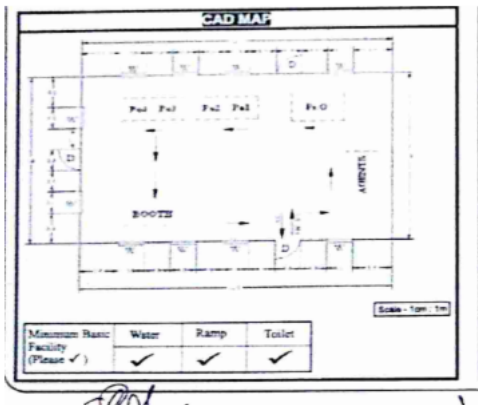

Google Map View

Polling Station Building Front View

Polling Station Front View

Cad View

Key MAP View

1 பெயர் : ஹரி ஹர அய்யர் தந்தை பெயர்: செல்லப்பாஅய்யர் வீட்டு எண் : 1 வயது : 76 பாலினம் : ஆண் Photo is available	RMM1674720	2 பெயர் : ஜானகியம்மாள் கணவர் பெயர்: அரிஹரஅய்யர் வீட்டு எண் : 1 வயது : 71 பாலினம் : பெண் Photo is available	RMM1674738	3 பெயர் : நாச்சியார் தந்தை பெயர்: அனந்தாயன் வீட்டு எண் : 1 வயது : 65 பாலினம் : ஆண் Photo is available	RMM0267062
4 பெயர் : முத்து தந்தை பெயர்: ராமசாமி தேவர் வீட்டு எண் : 1 வயது : 51 பாலினம் : ஆண் Photo is available	RMM0818310	5 பெயர் : சீத்தாராமன் தந்தை பெயர்: அரிஹரஅய்யர் வீட்டு எண் : 1 வயது : 50 பாலினம் : ஆண் Photo is available	RMM1674746	6 பெயர் : மாரியப்பன் தந்தை பெயர்: ஆவனியன் வீட்டு எண் : 1 வயது : 49 பாலினம் : ஆண் Photo is available	RMM0818369
7 பெயர் : கணேசன் தந்தை பெயர்: ஹரி ஹர அய்யர் வீட்டு எண் : 1 வயது : 48 பாலினம் : ஆண் Photo is available	HJW1343672	8 பெயர் : ராமலட்சுமி கணவர் பெயர்: மாரியப்பன் வீட்டு எண் : 1 வயது : 47 பாலினம் : பெண் Photo is available	RMM0818153	9 பெயர் : சுப்பிரமணியன் தந்தை பெயர்: சுப்பிரமணி வீட்டு எண் : 1 வயது : 46 பாலினம் : ஆண் Photo is available	RMM0818013
10 பெயர் : பேச்சியம்மாள் கணவர் பெயர்: சுடலைக் கண்ணு வீட்டு எண் : 1 வயது : 45 பாலினம் : பெண் Photo is available	RMM0165563	11 பெயர் : சொர்ணவல்லி44 கணவர் பெயர்: சீத்தாராமன் வீட்டு எண் : 1 வயது : 45 பாலினம் : பெண் Photo is available	HJW1343714	12 பெயர் : முத்துலட்சுமி கணவர் பெயர்: வெயிலுமுத்து வீட்டு எண் : 1 வயது : 44 பாலினம் : பெண் Photo is available	RMM0817973
13 பெயர் : பேச்சிமுத்து தந்தை பெயர்: அய்யனார் வீட்டு எண் : 1 வயது : 44 பாலினம் : ஆண் Photo is available	RMM0267013	14 பெயர் : சண்முகத்தாய் கணவர் பெயர்: மாயாண்டி வீட்டு எண் : 1 வயது : 43 பாலினம் : பெண் Photo is available	RMM0818179	15 பெயர் : அருண் குமார் தந்தை பெயர்: கொம்பையா வீட்டு எண் : 1 வயது : 39 பாலினம் : ஆண் Photo is available	RMM0818021
16 பெயர் : கலா கணவர் பெயர்: ராமசந்திரன் வீட்டு எண் : 1 வயது : 38 பாலினம் : பெண் Photo is available	RMM0954560	17 பெயர் : மாரியம்மாள் தந்தை பெயர்: மாயாண்டி வீட்டு எண் : 1 வயது : 38 பாலினம் : பெண் Photo is available	RMM0817999	18 பெயர் : பாசீரதி தந்தை பெயர்: கணேசன் வீட்டு எண் : 1 வயது : 38 பாலினம் : பெண் Photo is available	RMM0818088
19 பெயர் : பூமுத்துமாரியம்மாள் கணவர் பெயர்: முருகன் வீட்டு எண் : 1 வயது : 36 பாலினம் : பெண் Photo is available	RMM0818120	20 பெயர் : அங்கம்மாள் கணவர் பெயர்: பேச்சிமுத்து வீட்டு எண் : 1 வயது : 36 பாலினம் : பெண் Photo is available	RMM0818450	21 பெயர் : விஜயலட்சுமி தந்தை பெயர்: ஆறுமுகம் வீட்டு எண் : 1 வயது : 36 பாலினம் : பெண் Photo is available	RMM0818211
22 பெயர் : மந்திரமூர்த்தி தந்தை பெயர்: மந்திரம் வீட்டு எண் : 1 வயது : 32 பாலினம் : ஆண் Photo is available	RMM0818302	23 பெயர் : கோமதிலட்சுமி தந்தை பெயர்: கணேசன் வீட்டு எண் : 1 வயது : 32 பாலினம் : பெண் Photo is available	RMM0817965	24 பெயர் : மாரிசெல்வம் தந்தை பெயர்: நல்லையன் வீட்டு எண் : 1 வயது : 27 பாலினம் : ஆண் Photo is available	RMM1454420
25 பெயர் : மாரிச்செல்வம் தந்தை பெயர்: ஆறுமுகம் வீட்டு எண் : 1 வயது : 20 பாலினம் : ஆண் Photo is available	RMM2448488	26 பெயர் : சத்யா இதரர் பெயர்: கலா வீட்டு எண் : 1 வயது : 20 பாலினம் : பெண் Photo is available	RMM2564052	27 பெயர் : ஆவுடையப்பன் தந்தை பெயர்: பரமசிவன் வீட்டு எண் : 1-1/138 வயது : 37 பாலினம் : ஆண் Photo is available	RMM1518968
28 பெயர் : மாரியப்பன் தந்தை பெயர்: அங்கையர்கனி வீட்டு எண் : 1-2 வயது : 36 பாலினம் : ஆண் Photo is available	RMM0165647	29 பெயர் : ரெங்கமணி கணவர் பெயர்: கிருஷ்ணன் வீட்டு எண் : 1-5 வயது : 68 பாலினம் : பெண் Photo is available	RMM0021055	30 பெயர் : சுப்ரமணியன் தந்தை பெயர்: கிருஷ்ணன் வீட்டு எண் : 1-5 வயது : 46 பாலினம் : ஆண் Photo is available	RMM0165423