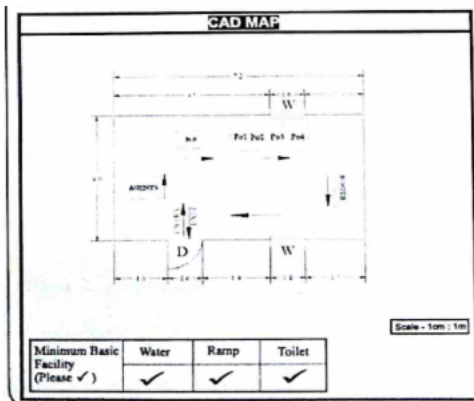

Google Map View

Polling Station Building Front View

Polling Station Front View

Cad View

Key MAP View

1 பெயர் : ராஜலட்சுமி கணவர் பெயர் : முருகன் வீட்டு எண் : 1 வயது : 42 பாலினம் : பெண் Photo is available RMM0496943	2 பெயர் : பாண்டிஸ்வரி கணவர் பெயர் : லட்சுமணகுமார் வீட்டு எண் : 1 வயது : 40 பாலினம் : பெண் Photo is available RMM0242818	3 பெயர் : கேன்யூட் தந்தை பெயர் : மரியபத்திநாதன் வீட்டு எண் : 2 வயது : 43 பாலினம் : ஆண் Photo is available RMM0243949
4 பெயர் : அருண்பாண்டி தந்தை பெயர் : மாரியப்பன் வீட்டு எண் : 2-298 வயது : 30 பாலினம் : ஆண் Photo is available RMM0933010	5 பெயர் : காசிராஜன் தந்தை பெயர் : கணபதி வீட்டு எண் : 4 வயது : 61 பாலினம் : ஆண் Photo is available RMM0242867	6 பெயர் : செந்தியம்மாள் கணவர் பெயர் : காசிராஜன் வீட்டு எண் : 4 வயது : 54 பாலினம் : பெண் Photo is available RMM0242875
S 7 பெயர் : சுருதி தந்தை பெயர் : செல்வராஜ் வீட்டு எண் : 4/70 வயது : 25 பாலினம் : பெண் Photo is available RMM1556760	8 பெயர் : பேச்சிமுத்து தந்தை பெயர் : மாட்சாமி வீட்டு எண் : 6 வயது : 31 பாலினம் : ஆண் Photo is available RMM0933051	9 பெயர் : கவிதா ராஜேந்தரன் தந்தை பெயர் : ராஜேந்தரன் சொர்ணம் வீட்டு எண் : 6A/10D வயது : 23 பாலினம் : பெண் Photo is available RMM2328680
10 பெயர் : பரமசிவன் தந்தை பெயர் : சுப்பையா வீட்டு எண் : 6-பீ/10-பீ/4 வயது : 51 பாலினம் : ஆண் Photo is available RMM0935882	11 பெயர் : முத்துலட்சுமி கணவர் பெயர் : குருநாதன் வீட்டு எண் : 9 வயது : 40 பாலினம் : பெண் Photo is available RMM2278950	12 பெயர் : சதீஷ் குமார் தந்தை பெயர் : சக்திவேல் வீட்டு எண் : 11 வயது : 41 பாலினம் : ஆண் Photo is available RMM1374412
13 பெயர் : கனகலட்சுமி கணவர் பெயர் : அந்தோணிச்சாமி வீட்டு எண் : 12 வயது : 43 பாலினம் : பெண் Photo is available RMM0601047	14 பெயர் : ரமேஷ் தந்தை பெயர் : பழனிச்சாமி வீட்டு எண் : 12 வயது : 39 பாலினம் : ஆண் Photo is available RMM0601054	15 பெயர் : மகேஷ்வரி கணவர் பெயர் : அமல்ராஜ் வீட்டு எண் : 17 வயது : 52 பாலினம் : பெண் Photo is available HJW3118247
# 16 பெயர் : பாலமுருகன் தந்தை பெயர் : சண்முகவேல் வீட்டு எண் : 19 வயது : 57 பாலினம் : ஆண் Photo is available HJW2102739	# 17 பெயர் : கற்பகம் கணவர் பெயர் : பாலமுருகன் வீட்டு எண் : 19 வயது : 46 பாலினம் : பெண் Photo is available HJW2103885	18 பெயர் : ரத்னம் தந்தை பெயர் : ராஜேந்திரன் வீட்டு எண் : 21 வயது : 77 பாலினம் : ஆண் Photo is available RMM2146173
19 பெயர் : மனோன்மணி ம கணவர் பெயர் : மணிகண்டன் வீட்டு எண் : 2,1வது தெரு வயது : 28 பாலினம் : பெண் Photo is available RMM2632008	20 பெயர் : பிரான்சிஸ்இக்னேஷியஸ் தந்தை பெயர் : ராஜேந்திரன்நாடார் வீட்டு எண் : 23 வயது : 73 பாலினம் : ஆண் Photo is available RMM2146207	21 பெயர் : கெலன்கிரேஸ் கணவர் பெயர் : பிரான்சிஸ்இக்னேஷியஸ் வீட்டு எண் : 23 வயது : 63 பாலினம் : பெண் Photo is available RMM2146215
22 பெயர் : புரூனோ தந்தை பெயர் : பிரான்சிஸ்இக்னேஷியஸ் வீட்டு எண் : 23 வயது : 45 பாலினம் : ஆண் Photo is available HJW1002831	23 பெயர் : மல்லிகா கணவர் பெயர் : ஆனந்த செல்வராஜ் வீட்டு எண் : 23-107 வயது : 33 பாலினம் : பெண் Photo is available RMM1258391	24 பெயர் : சீனிப்பழம் கணவர் பெயர் : தங்கச்சாமிநாடார் வீட்டு எண் : 25 வயது : 78 பாலினம் : பெண் Photo is available RMM2146231
25 பெயர் : பீட்டர்பவுலர்த்தினம் தந்தை பெயர் : ராஜேந்திரன்நாடார் வீட்டு எண் : 25 வயது : 68 பாலினம் : ஆண் Photo is available RMM2146249	26 பெயர் : புஷ்பராஜ் தந்தை பெயர் : தங்கச்சாமிநாடார் வீட்டு எண் : 25 வயது : 57 பாலினம் : ஆண் Photo is available RMM2146256	27 பெயர் : சகாயலுர்துமேரி கணவர் பெயர் : புஷ்பராஜ் வீட்டு எண் : 25 வயது : 56 பாலினம் : பெண் Photo is available RMM2146264
28 பெயர் : அருள்ராஜ் தந்தை பெயர் : தங்கச்சாமிநாடார் வீட்டு எண் : 25 வயது : 55 பாலினம் : ஆண் Photo is available RMM2146272	29 பெயர் : ஆரோக்கியமேரி கணவர் பெயர் : அருள்ராஜ் வீட்டு எண் : 25 வயது : 51 பாலினம் : பெண் Photo is available RMM2146280	30 பெயர் : பிரதீபா லட்சுமி கணவர் பெயர் : கணேஷ்பாபு வீட்டு எண் : 25 வயது : 37 பாலினம் : பெண் Photo is available RMM0800524