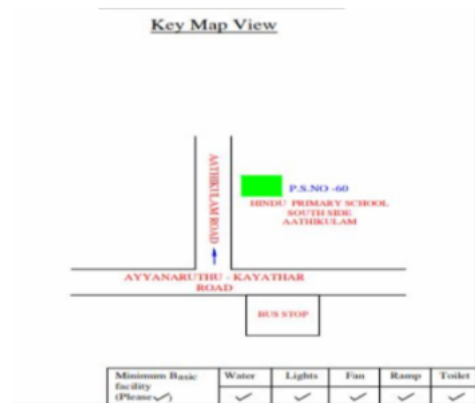

Polling Station Front View

Polling Station Building Front View

Polling Station Front View

Cad View

Key MAP View

1 பெயர் : ஏஞ்சல் தந்தை பெயர்: செல்வையா வீட்டு எண் : 1-105 வயது : 29 பாலினம் : பெண் Photo is available	RMM1138676	2 பெயர் : ஞானபுஷ்பம் கணவர் பெயர்: தர்மராஜ் வீட்டு எண் : 1-118 வயது : 46 பாலினம் : பெண் Photo is available	RMM1138718	3 பெயர் : மோனிஷா தந்தை பெயர்: மைக்கேல் வீட்டு எண் : 2-8 வயது : 33 பாலினம் : பெண் Photo is available	RMM0629212
4 பெயர் : விதியாள் தந்தை பெயர்: மணி வீட்டு எண் : 2-13 வயது : 37 பாலினம் : பெண் Photo is available	RMM0267575	S 5 பெயர் : சதீஷ்குமார் தந்தை பெயர்: சிம்சன் செல்வராஜ் வீட்டு எண் : 2-45 வயது : 39 பாலினம் : ஆண் DELETED	RMM0267724	6 பெயர் : அருள்குமார் தந்தை பெயர்: குருஸ் வீட்டு எண் : 2-15 வயது : 38 பாலினம் : ஆண் Photo is available	RMM0954842
7 பெயர் : பிரிஸ்கில்லாள் கணவர் பெயர்: மெல்கிசேதேக்கின் வீட்டு எண் : 2-30 வயது : 41 பாலினம் : பெண் Photo is available	RMM1071810	8 பெயர் : ரீகா கணவர் பெயர்: செல்லத்துரை வீட்டு எண் : 2-46 வயது : 41 பாலினம் : பெண் Photo is available	RMM0955427	9 பெயர் : மதுசிங் தாயின் பெயர்: அந்தோணிபுஷ்பம் வீட்டு எண் : 2-46-1 வயது : 34 பாலினம் : ஆண் Photo is available	RMM0267807
10 பெயர் : பவுல் தாஸ் தாயின் பெயர்: மைக்கேல் சிங்காமணி வீட்டு எண் : 2-63 வயது : 60 பாலினம் : ஆண் Photo is available	RMM0267625	11 பெயர் : ரமேஷ் தந்தை பெயர்: இஸ்ரேல் வீட்டு எண் : 2-63 வயது : 46 பாலினம் : ஆண் Photo is available	RMM0267849	12 பெயர் : சதீஸ் தந்தை பெயர்: இஸ்ரேல் வீட்டு எண் : 2-63 வயது : 42 பாலினம் : ஆண் Photo is available	RMM0267831
13 பெயர் : விஜயன் தந்தை பெயர்: அந்தோணிமிக்வேல் வீட்டு எண் : 2-69 வயது : 33 பாலினம் : ஆண் Photo is available	RMM0629279	14 பெயர் : இந்திரா தந்தை பெயர்: செல்லத்துரை வீட்டு எண் : 2-70-A வயது : 39 பாலினம் : பெண் Photo is available	RMM0021840	15 பெயர் : கனகராஜ் தந்தை பெயர்: அய்யனா வீட்டு எண் : 2-75 வயது : 34 பாலினம் : ஆண் Photo is available	RMM0629238
16 பெயர் : சுமதி தாயின் பெயர்: கோமதி வீட்டு எண் : 2-80 வயது : 36 பாலினம் : பெண் Photo is available	RMM0267559	17 பெயர் : கனகலட்சுமி கணவர் பெயர்: கல்விராஜ் வீட்டு எண் : 2-93 வயது : 33 பாலினம் : பெண் Photo is available	RMM0629204	18 பெயர் : ரோகினி தாயின் பெயர்: பேச்சியம்மாள் வீட்டு எண் : 2-109 வயது : 38 பாலினம் : பெண் Photo is available	RMM0021501
19 பெயர் : செல்வி கணவர் பெயர்: அந்தோணி வீட்டு எண் : 2-120 வயது : 47 பாலினம் : பெண் Photo is available	RMM1071877	20 பெயர் : ஹேமா கணவர் பெயர்: முத்துக்குமார் வீட்டு எண் : 2-120 வயது : 39 பாலினம் : பெண் Photo is available	RMM1071885	21 பெயர் : தேவா தந்தை பெயர்: மைக்கேல் வீட்டு எண் : 2-120 வயது : 31 பாலினம் : ஆண் Photo is available	RMM1071893
22 பெயர் : ராசையா தந்தை பெயர்: தங்கையா வீட்டு எண் : 2/123 வயது : 68 பாலினம் : ஆண் Photo is available	RMM1683333	23 பெயர் : சவாரிதாசன் தந்தை பெயர்: மைக்கேல் வீட்டு எண் : 2-130 வயது : 42 பாலினம் : ஆண் Photo is available	RMM0267815	24 பெயர் : பவானி தந்தை பெயர்: தேவாரம் வீட்டு எண் : 3 வயது : 51 பாலினம் : பெண் Photo is available	RMM0818492
25 பெயர் : ராஜேஷ்வரி கணவர் பெயர்: பட்டமுத்து வீட்டு எண் : 3/2 வயது : 45 பாலினம் : பெண் Photo is available	RMM2470649	26 பெயர் : காமாட்சி கணவர் பெயர்: தங்கவேலு வீட்டு எண் : 3/15 வயது : 67 பாலினம் : பெண் Photo is available	RMM2492114	27 பெயர் : காயத்ரி வெ தந்தை பெயர்: வெங்கட்ராஜ் வீட்டு எண் : 3/23 வயது : 19 பாலினம் : பெண் Photo is available	RMM2554954
28 பெயர் : சுரேஷ் தந்தை பெயர்: பெருமாள் வீட்டு எண் : 3-32 வயது : 27 பாலினம் : ஆண் Photo is available	RMM1481613	29 பெயர் : காவியதர்ஷினி தந்தை பெயர்: கண்ணன் வீட்டு எண் : 3/32 வயது : 20 பாலினம் : பெண் Photo is available	RMM2543866	30 பெயர் : மு ஜெயக்குமார் தந்தை பெயர்: முருகன் வீட்டு எண் : 3/34 வயது : 33 பாலினம் : ஆண் Photo is available	RMM0953125