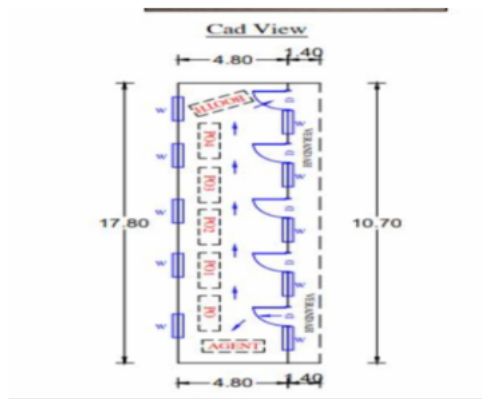

Polling Station Front View

Polling Station Building Front View

Polling Station Front View

Cad View

Key MAP View

1 பெயர் : ஏஞ்சல் தந்தை பெயர்: செல்வையா வீட்டு எண் : 1-105 வயது : 29 பாலினம் : பெண் Photo is available	RMM1138676	2 பெயர் : ஞானபுஷ்பம் கணவர் பெயர்: தர்மராஜ் வீட்டு எண் : 1-118 வயது : 46 பாலினம் : பெண் Photo is available	RMM1138718	3 பெயர் : மோனிஷா தந்தை பெயர்: மைக்கேல் வீட்டு எண் : 2-8 வயது : 33 பாலினம் : பெண் Photo is available	RMM0629212
4 பெயர் : விதியாள் தந்தை பெயர்: மணி வீட்டு எண் : 2-13 வயது : 37 பாலினம் : பெண் Photo is available	RMM0267575	S 5 பெயர் : சதீஷ்குமார் தந்தை பெயர்: சிம்சன் செல்வராஜ் வீட்டு எண் : 2-45 வயது : 39 பாலினம் : ஆண் DELETED	RMM0267724	6 பெயர் : அருள்குமார் தந்தை பெயர்: குருஸ் வீட்டு எண் : 2-15 வயது : 38 பாலினம் : ஆண் Photo is available	RMM0954842
7 பெயர் : பிரிஸ்கில்லாள் கணவர் பெயர்: மெல்கிசேதேக்கின் வீட்டு எண் : 2-30 வயது : 41 பாலினம் : பெண் Photo is available	RMM1071810	8 பெயர் : ரீகா கணவர் பெயர்: செல்லத்துரை வீட்டு எண் : 2-46 வயது : 41 பாலினம் : பெண் Photo is available	RMM0955427	9 பெயர் : மதுசிங் தாயின் பெயர்: அந்தோணிபுஷ்பம் வீட்டு எண் : 2-46-1 வயது : 34 பாலினம் : ஆண் Photo is available	RMM0267807
10 பெயர் : பவுல் தாஸ் தாயின் பெயர்: மைக்கேல் சிங்காமணி வீட்டு எண் : 2-63 வயது : 60 பாலினம் : ஆண் Photo is available	RMM0267625	11 பெயர் : ரமேஷ் தந்தை பெயர்: இஸ்ரேல் வீட்டு எண் : 2-63 வயது : 46 பாலினம் : ஆண் Photo is available	RMM0267849	12 பெயர் : சதீஸ் தந்தை பெயர்: இஸ்ரேல் வீட்டு எண் : 2-63 வயது : 42 பாலினம் : ஆண் Photo is available	RMM0267831
13 பெயர் : விஜயன் தந்தை பெயர்: அந்தோணிமிக்வேல் வீட்டு எண் : 2-69 வயது : 33 பாலினம் : ஆண் Photo is available	RMM0629279	14 பெயர் : இந்திரா தந்தை பெயர்: செல்லத்துரை வீட்டு எண் : 2-70-A வயது : 39 பாலினம் : பெண் Photo is available	RMM0021840	15 பெயர் : கனகராஜ் தந்தை பெயர்: அய்யனா வீட்டு எண் : 2-75 வயது : 34 பாலினம் : ஆண் Photo is available	RMM0629238
16 பெயர் : சுமதி தாயின் பெயர்: கோமதி வீட்டு எண் : 2-80 வயது : 36 பாலினம் : பெண் Photo is available	RMM0267559	17 பெயர் : கனகலட்சுமி கணவர் பெயர்: கல்விராஜ் வீட்டு எண் : 2-93 வயது : 33 பாலினம் : பெண் Photo is available	RMM0629204	18 பெயர் : ரோகினி தாயின் பெயர்: பேச்சியம்மாள் வீட்டு எண் : 2-109 வயது : 38 பாலினம் : பெண் Photo is available	RMM0021501
19 பெயர் : செல்வி கணவர் பெயர்: அந்தோணி வீட்டு எண் : 2-120 வயது : 47 பாலினம் : பெண் Photo is available	RMM1071877	20 பெயர் : ஹேமா கணவர் பெயர்: முத்துக்குமார் வீட்டு எண் : 2-120 வயது : 39 பாலினம் : பெண் Photo is available	RMM1071885	21 பெயர் : தேவா தந்தை பெயர்: மைக்கேல் வீட்டு எண் : 2-120 வயது : 31 பாலினம் : ஆண் Photo is available	RMM1071893
22 பெயர் : ராசையா தந்தை பெயர்: தங்கையா வீட்டு எண் : 2/123 வயது : 68 பாலினம் : ஆண் Photo is available	RMM1683333	23 பெயர் : சவாரிதாசன் தந்தை பெயர்: மைக்கேல் வீட்டு எண் : 2-130 வயது : 42 பாலினம் : ஆண் Photo is available	RMM0267815	24 பெயர் : பவானி தந்தை பெயர்: தேவாரம் வீட்டு எண் : 3 வயது : 51 பாலினம் : பெண் Photo is available	RMM0818492
25 பெயர் : ராஜேஷ்வரி கணவர் பெயர்: பட்டமுத்து வீட்டு எண் : 3/2 வயது : 45 பாலினம் : பெண் Photo is available	RMM2470649	26 பெயர் : காமாட்சி கணவர் பெயர்: தங்கவேலு வீட்டு எண் : 3/15 வயது : 67 பாலினம் : பெண் Photo is available	RMM2492114	27 பெயர் : காயத்ரி வெ தந்தை பெயர்: வெங்கட்ராஜ் வீட்டு எண் : 3/23 வயது : 19 பாலினம் : பெண் Photo is available	RMM2554954
28 பெயர் : சுரேஷ் தந்தை பெயர்: பெருமாள் வீட்டு எண் : 3-32 வயது : 27 பாலினம் : ஆண் Photo is available	RMM1481613	29 பெயர் : காவியதர்ஷினி தந்தை பெயர்: கண்ணன் வீட்டு எண் : 3/32 வயது : 20 பாலினம் : பெண் Photo is available	RMM2543866	30 பெயர் : மு ஜெயக்குமார் தந்தை பெயர்: முருகன் வீட்டு எண் : 3/34 வயது : 33 பாலினம் : ஆண் Photo is available	RMM0953125