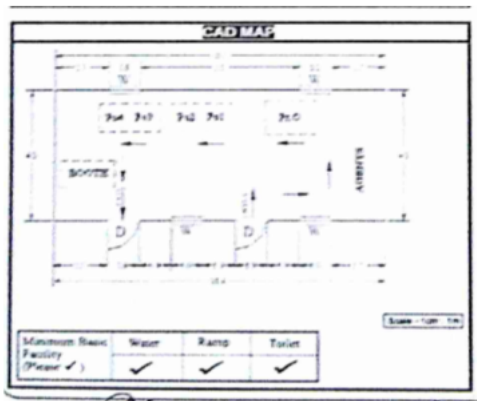

Google Map View

Polling Station Building Front View

Polling Station Front View

Cad View

Key MAP View

சட்டமன்றத் தொகுதியின் எண் மற்றும் பெயர் : 218-கோவில்பட்டி
பிரிவு எண் மற்றும் பெயர் 1-தெற்கு இலந்தைகுளம் (வ.கி) மற்றும் (ஊ), ஆத்திக்குளம் பிளாக் எண் 6