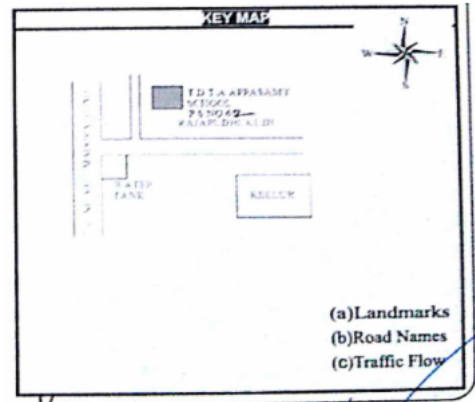

Polling Station Front View

Cad View

Key MAP View

சட்டமன்றத் தொகுதியின் எண் மற்றும் பெயர் : 218-கோவில்பட்டி  
பிரிவு எண் மற்றும் பெயர் 1-சன்னது புதுக்குடி (வ.கி) மற்றும் (ஊ), சன்னது புதுக்குடி பிளாக் எண் 1