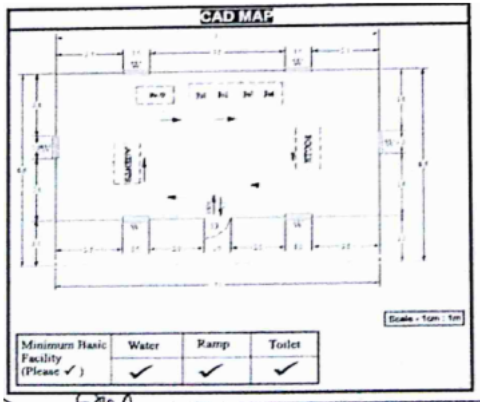

Polling Station Front View

Cad View

Key MAP View

சட்டமன்றத் தொகுதியின் எண் மற்றும் பெயர் : 218-கோவில்பட்டி  
பிரிவு எண் மற்றும் பெயர் 1-சன்னது புதுக்குடி (வ.கி) மற்றும் (ஊ), சன்னது புதுக்குடி பிளாக் எண் 1