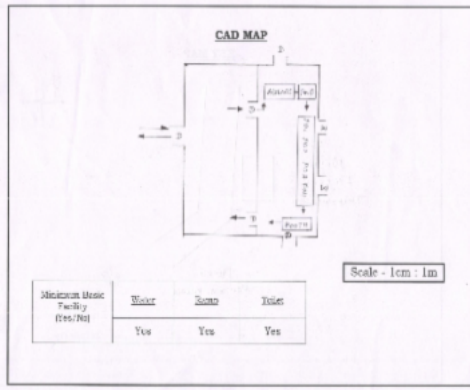

Google Map View

Polling Station Building Front View

Polling Station Front View

Cad View

Key MAP View

1 பெயர் : நவமணி கணவர் பெயர்: தேவதாஸ் வீட்டு எண் : 1 வயது : 70 பாலினம் : பெண்	RMM1675636 Photo is available	2 பெயர் : மாரியம்மாள் கணவர் பெயர்: இசக்கிமுத்து வீட்டு எண் : 1 வயது : 62 பாலினம் : பெண்	RMM0928572 Photo is available	3 பெயர் : ராஜாமணி தந்தை பெயர்: தேவதாஸ் வீட்டு எண் : 1 வயது : 49 பாலினம் : ஆண்	RMM1675644 Photo is available
4 பெயர் : சங்கிலி தந்தை பெயர்: இசக்கி பாண்டி வீட்டு எண் : 1 வயது : 43 பாலினம் : ஆண்	RMM0820407 Photo is available	5 பெயர் : மலையரசன் தந்தை பெயர்: மாட்சாமி வீட்டு எண் : 1 வயது : 39 பாலினம் : ஆண்	RMM0268516 Photo is available	6 பெயர் : முத்துராஜ் தந்தை பெயர்: மாட்சாமி வீட்டு எண் : 1 வயது : 36 பாலினம் : ஆண்	RMM0268524 Photo is available
7 பெயர் : ருத் தந்தை பெயர்: அந்தோணிமுத்து வீட்டு எண் : 1 வயது : 34 பாலினம் : பெண்	RMM0632612 Photo is available	8 பெயர் : வீரமணி ச தந்தை பெயர்: சண்முகம் வீட்டு எண் : 1 வயது : 19 பாலினம் : ஆண்	RMM2566594 Photo is available	9 பெயர் : ஜாய்ஸ் கணவர் பெயர்: எட்வின்ராஜ் வீட்டு எண் : 1- வயது : 38 பாலினம் : பெண்	RMM0505115 Photo is available
10 பெயர் : பிரியா தந்தை பெயர்: பேச்சிமுத்து வீட்டு எண் : 1/1 வயது : 26 பாலினம் : பெண்	RMM1546068 Photo is available	11 பெயர் : இசக்கிபாண்டி தந்தை பெயர்: இசக்கிபாண்டி வீட்டு எண் : 1/1 வயது : 24 பாலினம் : ஆண்	RMM2293512 Photo is available	12 பெயர் : இந்து ராணி இ கணவர் பெயர்: இசக்கி பாண்டி வீட்டு எண் : 1/1 வயது : 21 பாலினம் : பெண்	RMM2605863 Photo is available
13 பெயர் : ஜான் தந்தை பெயர்: மாணிக்கம் வீட்டு எண் : 1/3-1. வயது : 50 பாலினம் : ஆண்	RMM2333110 Photo is available	14 பெயர் : கிரேஸ் அ கணவர் பெயர்: அமிர்தராஜ் வீட்டு எண் : 1-6 வயது : 45 பாலினம் : பெண்	RMM0820258 Photo is available	15 பெயர் : ஜான் ரத்தினராஜ் தந்தை பெயர்: அமிர்தம் வீட்டு எண் : 1-8 வயது : 38 பாலினம் : ஆண்	RMM0505131 Photo is available
16 பெயர் : தங்கத்தாய் வே தந்தை பெயர்: வேதநாயகம் த வீட்டு எண் : 1/11 வயது : 27 பாலினம் : பெண்	RMM2266641 Photo is available	17 பெயர் : செல்வினமர்க் தந்தை பெயர்: பவுல்ராஜ் வீட்டு எண் : 1/12 வயது : 22 பாலினம் : ஆண்	RMM2444156 Photo is available	18 பெயர் : ஜான்சிராணி கணவர் பெயர்: பத்பன்ராஜ் வீட்டு எண் : 1/14B வயது : 37 பாலினம் : பெண்	RMM2397172 Photo is available
19 பெயர் : முகேஷ் அ தந்தை பெயர்: அருளையா வீட்டு எண் : 1/15 வயது : 28 பாலினம் : ஆண்	RMM2266807 Photo is available	20 பெயர் : ராகுல் பி தந்தை பெயர்: பிச்சமுத்து சீ வீட்டு எண் : 1/16 வயது : 23 பாலினம் : ஆண்	RMM2480275 Photo is available	21 பெயர் : அலமேலு கணவர் பெயர்: ஐயப்பன் வீட்டு எண் : 1/16B வயது : 27 பாலினம் : பெண்	RMM1550730 Photo is available
22 பெயர் : ருத் சா கணவர் பெயர்: சாமுவேல் வீட்டு எண் : 1/17 வயது : 59 பாலினம் : பெண்	RMM2550598 Photo is available	23 பெயர் : லீலா இதரர் பெயர்: அமிர்தம் வீட்டு எண் : 1-18 வயது : 37 பாலினம் : பெண்	RMM0268482 Photo is available	24 பெயர் : அபிதனிஷ்கா சுசி தந்தை பெயர்: துரைச்சாமி வீட்டு எண் : 1-19 வயது : 27 பாலினம் : பெண்	RMM1483486 Photo is available
25 பெயர் : அருள்மணி கணவர் பெயர்: ஆபிரகாம் வீட்டு எண் : 1-21 வயது : 58 பாலினம் : பெண்	RMM0380840 Photo is available	S 26 பெயர் : ஞானம் தந்தை பெயர்: ஆபிரகாம் வீட்டு எண் : 1-21 வயது : 36 பாலினம் : ஆண்	RMM0380683 Photo is available	27 பெயர் : ஞானஜோதி கணவர் பெயர்: ஸ்ரீகாந்த் குமார் பட்நாயிக் வீட்டு எண் : 1-22 வயது : 33 பாலினம் : பெண்	RMM1424654 Photo is available
28 பெயர் : இஸ்ரவேல் தந்தை பெயர்: ஆபிரகாம் வீட்டு எண் : 1-23 வயது : 39 பாலினம் : ஆண்	RMM0269191 Photo is available	29 பெயர் : மாரியம்மாள் கணவர் பெயர்: கோயில்பிள்ளை வீட்டு எண் : 1-27 வயது : 56 பாலினம் : பெண்	RMM1454628 Photo is available	30 பெயர் : செல்வப்பாண்டி தந்தை பெயர்: கோயில்பிள்ளை வீட்டு எண் : 1-27 வயது : 37 பாலினம் : ஆண்	RMM0268458 Photo is available