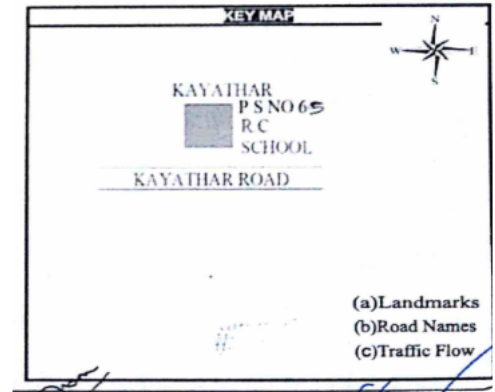

Key MAP View