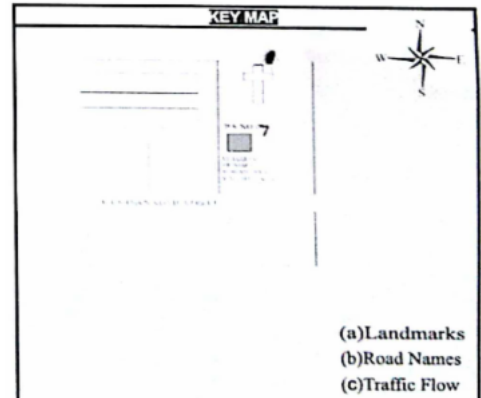

Google Map View

Polling Station Building Front View

Polling Station Front View

Cad View

Key MAP View

1 பெயர் : கணேசன் தந்தை பெயர்: கருப்பசாமி வீட்டு எண் : 1 வயது : 30 பாலினம் : ஆண் Photo is available	RMM1063155	2 பெயர் : ஆன்றோ ரூபன் தந்தை பெயர்: சூசை மாணிக்கம் வீட்டு எண் : 1/1 வயது : 23 பாலினம் : ஆண் Photo is available	RMM2265072	3 பெயர் : செளமியா தந்தை பெயர்: கலைவாணன் வீட்டு எண் : 1/1 வயது : 23 பாலினம் : பெண் Photo is available	RMM2266179
4 பெயர் : விகாஸ் தந்தை பெயர்: மனோகரன் வீட்டு எண் : 1/8 வயது : 26 பாலினம் : ஆண் Photo is available	RMM2202257	5 பெயர் : தங்கவேலு தந்தை பெயர்: பெருமாள் கோனார் வீட்டு எண் : 1-16 வயது : 66 பாலினம் : ஆண் Photo is available	HJW3118551	6 பெயர் : ஜோதிலட்சுமி கணவர் பெயர்: தங்கவேலு வீட்டு எண் : 1-16 வயது : 54 பாலினம் : பெண் Photo is available	HJW3118544
7 பெயர் : மரிய ஸ்டெல்லா கிறிஸ்டி தந்தை பெயர்: ஜோசப் வீட்டு எண் : 1/37 வயது : 24 பாலினம் : பெண் Photo is available	RMM2363182	8 பெயர் : வின்சென்ட்மேரி கணவர் பெயர்: ஈசாக் வீட்டு எண் : 1/191 வயது : 37 பாலினம் : பெண் Photo is available	RMM1063403	9 பெயர் : ஜேம்ஸ் தந்தை பெயர்: மரியதாஸ் வீட்டு எண் : 2 வயது : 54 பாலினம் : ஆண் Photo is available	RMM2633196
# 10 பெயர் : சார்ஜனா கணவர் பெயர்: ஜேம்ஸ் வீட்டு எண் : 2 வயது : 47 பாலினம் : பெண் Photo is available	RMM1126184	11 பெயர் : அந்தோனியம்மாள் தந்தை பெயர்: அமல்ராஜ் வீட்டு எண் : 2 வயது : 31 பாலினம் : பெண் Photo is available	RMM1063304	12 பெயர் : செகினா ஜெயமேரி தந்தை பெயர்: ஜோசப் சேவியர் வீட்டு எண் : 2 வயது : 27 பாலினம் : பெண் Photo is available	RMM1448638
13 பெயர் : சந்தியா ஜோஸ் தந்தை பெயர்: அருளானந்தம் மரியா தாஸ் வீட்டு எண் : 2 வயது : 23 பாலினம் : பெண் Photo is available	RMM2282945	14 பெயர் : ஸ்ரீமன் நாராயணன் தனபால் ஜே தாயின் பெயர்: ராஜுகனி வீட்டு எண் : 2/38 வயது : 22 பாலினம் : ஆண் Photo is available	RMM2418176	15 பெயர் : தங்க மாரியப்பன் தந்தை பெயர்: வைரவா சாமி வீட்டு எண் : 2/176 வயது : 41 பாலினம் : ஆண் Photo is available	RMM2282952
16 பெயர் : மாரியம்மாள் கணவர் பெயர்: கருப்பசாமி வீட்டு எண் : 3 வயது : 81 பாலினம் : பெண் Photo is available	RMM1225770	17 பெயர் : கார்த்திக் தந்தை பெயர்: கந்தசாமி வீட்டு எண் : 3 வயது : 57 பாலினம் : ஆண் Photo is available	RMM0001446	18 பெயர் : சரவணகுமார் தந்தை பெயர்: கந்தசாமி வீட்டு எண் : 3 வயது : 51 பாலினம் : ஆண் Photo is available	RMM0001545
19 பெயர் : ஜென்சிராணி தாயின் பெயர்: அருள்மேரி வீட்டு எண் : 3 வயது : 29 பாலினம் : பெண் Photo is available	RMM0933333	20 பெயர் : முருகன் தந்தை பெயர்: மாரியப்பன் வீட்டு எண் : 3/1 வயது : 24 பாலினம் : ஆண் Photo is available	RMM2202489	21 பெயர் : பாண்டி லட்சுமி தந்தை பெயர்: பழனியப்பன் வீட்டு எண் : 3/2 வயது : 32 பாலினம் : பெண் Photo is available	RMM2173557
22 பெயர் : விக்னேஷ் தந்தை பெயர்: வேலாயுதம் வீட்டு எண் : 3/2 வயது : 26 பாலினம் : ஆண் Photo is available	RMM1490499	23 பெயர் : பெஞ்சமின் தந்தை பெயர்: அந்தோணிராஜ் வீட்டு எண் : 3/6 வயது : 28 பாலினம் : ஆண் Photo is available	RMM1499896	24 பெயர் : பெஸ்கி தந்தை பெயர்: அந்தோணிராஜ் வீட்டு எண் : 3/6 வயது : 23 பாலினம் : ஆண் Photo is available	RMM2266112
25 பெயர் : பொன்ராஜ் தாயின் பெயர்: செல்வி வீட்டு எண் : 3/12 வயது : 30 பாலினம் : ஆண் Photo is available	RMM1063221	26 பெயர் : விக்னேஷ் அருள்பிரசாந்த் தந்தை பெயர்: அமல்ராஜ் வீட்டு எண் : 3-38 வயது : 30 பாலினம் : ஆண் Photo is available	RMM1063163	27 பெயர் : பாத்திமா தந்தை பெயர்: சதானந்தம் வீட்டு எண் : 4 வயது : 69 பாலினம் : பெண் Photo is available	RMM1258631
28 பெயர் : மாரியப்பன் தந்தை பெயர்: கணபதி வீட்டு எண் : 4 வயது : 55 பாலினம் : ஆண் Photo is available	RMM1063171	29 பெயர் : மகாலட்சுமி தந்தை பெயர்: மாரியப்பன் வீட்டு எண் : 4 வயது : 30 பாலினம் : பெண் Photo is available	RMM1063312	30 பெயர் : ரத்னா தந்தை பெயர்: அருமைநாயகம் வீட்டு எண் : 4 ஏ வயது : 22 பாலினம் : பெண் Photo is available	RMM2357598