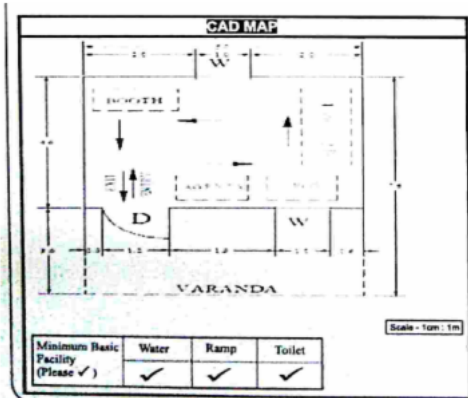

Google Map View

Polling Station Building Front View

Polling Station Front View

Cad View

Key MAP View

1 பெயர் : கணேசன் தந்தை பெயர்: கருப்பசாமி வீட்டு எண் : 1 வயது : 30 பாலினம் : ஆண் Photo is available	RMM1063155	2 பெயர் : ஆன்றோ ரூபன் தந்தை பெயர்: சூசை மாணிக்கம் வீட்டு எண் : 1/1 வயது : 23 பாலினம் : ஆண் Photo is available	RMM2265072	3 பெயர் : செளமியா தந்தை பெயர்: கலைவாணன் வீட்டு எண் : 1/1 வயது : 23 பாலினம் : பெண் Photo is available	RMM2266179
4 பெயர் : விகாஸ் தந்தை பெயர்: மனோகரன் வீட்டு எண் : 1/8 வயது : 26 பாலினம் : ஆண் Photo is available	RMM2202257	5 பெயர் : தங்கவேலு தந்தை பெயர்: பெருமாள் கோனார் வீட்டு எண் : 1-16 வயது : 66 பாலினம் : ஆண் Photo is available	HJW3118551	6 பெயர் : ஜோதிலட்சுமி கணவர் பெயர்: தங்கவேலு வீட்டு எண் : 1-16 வயது : 54 பாலினம் : பெண் Photo is available	HJW3118544
7 பெயர் : மரிய ஸ்டெல்லா கிறிஸ்டி தந்தை பெயர்: ஜோசப் வீட்டு எண் : 1/37 வயது : 24 பாலினம் : பெண் Photo is available	RMM2363182	8 பெயர் : வின்சென்ட்மேரி கணவர் பெயர்: ஈசாக் வீட்டு எண் : 1/191 வயது : 37 பாலினம் : பெண் Photo is available	RMM1063403	9 பெயர் : ஜேம்ஸ் தந்தை பெயர்: மரியதாஸ் வீட்டு எண் : 2 வயது : 54 பாலினம் : ஆண் Photo is available	RMM2633196
# 10 பெயர் : சார்ஜனா கணவர் பெயர்: ஜேம்ஸ் வீட்டு எண் : 2 வயது : 47 பாலினம் : பெண் Photo is available	RMM1126184	11 பெயர் : அந்தோனியம்மாள் தந்தை பெயர்: அமல்ராஜ் வீட்டு எண் : 2 வயது : 31 பாலினம் : பெண் Photo is available	RMM1063304	12 பெயர் : செகினா ஜெயமேரி தந்தை பெயர்: ஜோசப் சேவியர் வீட்டு எண் : 2 வயது : 27 பாலினம் : பெண் Photo is available	RMM1448638
13 பெயர் : சந்தியா ஜோஸ் தந்தை பெயர்: அருளானந்தம் மரியா தாஸ் வீட்டு எண் : 2 வயது : 23 பாலினம் : பெண் Photo is available	RMM2282945	14 பெயர் : ஸ்ரீமன் நாராயணன் தனபால் ஜே தாயின் பெயர்: ராஜுகனி வீட்டு எண் : 2/38 வயது : 22 பாலினம் : ஆண் Photo is available	RMM2418176	15 பெயர் : தங்க மாரியப்பன் தந்தை பெயர்: வைரவா சாமி வீட்டு எண் : 2/176 வயது : 41 பாலினம் : ஆண் Photo is available	RMM2282952
16 பெயர் : மாரியம்மாள் கணவர் பெயர்: கருப்பசாமி வீட்டு எண் : 3 வயது : 81 பாலினம் : பெண் Photo is available	RMM1225770	17 பெயர் : கார்த்திக் தந்தை பெயர்: கந்தசாமி வீட்டு எண் : 3 வயது : 57 பாலினம் : ஆண் Photo is available	RMM0001446	18 பெயர் : சரவணகுமார் தந்தை பெயர்: கந்தசாமி வீட்டு எண் : 3 வயது : 51 பாலினம் : ஆண் Photo is available	RMM0001545
19 பெயர் : ஜென்சிராணி தாயின் பெயர்: அருள்மேரி வீட்டு எண் : 3 வயது : 29 பாலினம் : பெண் Photo is available	RMM0933333	20 பெயர் : முருகன் தந்தை பெயர்: மாரியப்பன் வீட்டு எண் : 3/1 வயது : 24 பாலினம் : ஆண் Photo is available	RMM2202489	21 பெயர் : பாண்டி லட்சுமி தந்தை பெயர்: பழனியப்பன் வீட்டு எண் : 3/2 வயது : 32 பாலினம் : பெண் Photo is available	RMM2173557
22 பெயர் : விக்னேஷ் தந்தை பெயர்: வேலாயுதம் வீட்டு எண் : 3/2 வயது : 26 பாலினம் : ஆண் Photo is available	RMM1490499	23 பெயர் : பெஞ்சமின் தந்தை பெயர்: அந்தோணிராஜ் வீட்டு எண் : 3/6 வயது : 28 பாலினம் : ஆண் Photo is available	RMM1499896	24 பெயர் : பெஸ்கி தந்தை பெயர்: அந்தோணிராஜ் வீட்டு எண் : 3/6 வயது : 23 பாலினம் : ஆண் Photo is available	RMM2266112
25 பெயர் : பொன்ராஜ் தாயின் பெயர்: செல்வி வீட்டு எண் : 3/12 வயது : 30 பாலினம் : ஆண் Photo is available	RMM1063221	26 பெயர் : விக்னேஷ் அருள்பிரசாந்த் தந்தை பெயர்: அமல்ராஜ் வீட்டு எண் : 3-38 வயது : 30 பாலினம் : ஆண் Photo is available	RMM1063163	27 பெயர் : பாத்திமா தந்தை பெயர்: சதானந்தம் வீட்டு எண் : 4 வயது : 69 பாலினம் : பெண் Photo is available	RMM1258631
28 பெயர் : மாரியப்பன் தந்தை பெயர்: கணபதி வீட்டு எண் : 4 வயது : 55 பாலினம் : ஆண் Photo is available	RMM1063171	29 பெயர் : மகாலட்சுமி தந்தை பெயர்: மாரியப்பன் வீட்டு எண் : 4 வயது : 30 பாலினம் : பெண் Photo is available	RMM1063312	30 பெயர் : ரத்னா தந்தை பெயர்: அருமைநாயகம் வீட்டு எண் : 4 ஏ வயது : 22 பாலினம் : பெண் Photo is available	RMM2357598