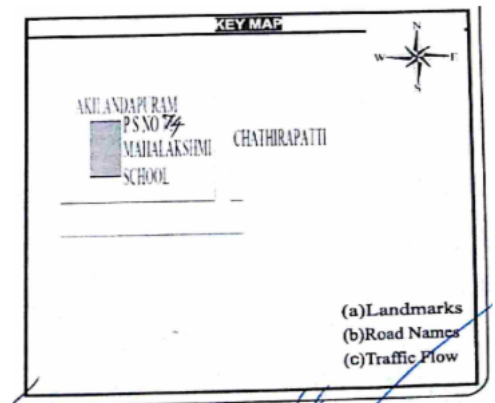

Key MAP View