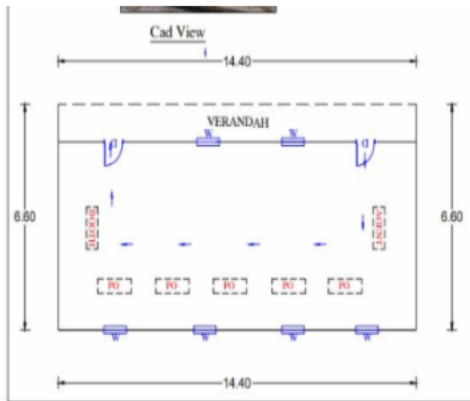

**Google Map View**

**Polling Station Building Front View**

**Polling Station Building Front View**

**Polling Station Front View**

**Polling Station Front View**

**Cad View**

**Key MAP View**

1 பெயர் : அருணாதேவி தந்தை பெயர்: சுப்பையா வீட்டு எண் : 1 வயது : 34 பாலினம் : பெண்	RMM0508556 Photo is available	2 பெயர் : செளமியா தந்தை பெயர்: சுப்புராஜ் வீட்டு எண் : 1-135B வயது : 29 பாலினம் : பெண்	RMM1293109 Photo is available	3 பெயர் : ரோசாலி கணவர் பெயர்: அழகுராஜ் வீட்டு எண் : 2 வயது : 53 பாலினம் : பெண்	RMM0508572 Photo is available
4 பெயர் : கணேசன் இதரர் பெயர்: கந்தசாமிமூப்பணார் வீட்டு எண் : 3 வயது : 64 பாலினம் : ஆண்	HJW3041597 Photo is available	5 பெயர் : சுப்புராஜ் தந்தை பெயர்: குருசாமிக்கோணார் வீட்டு எண் : 3 வயது : 64 பாலினம் : ஆண்	HJW3041613 Photo is available	6 பெயர் : பெருமாள்மாள் கணவர் பெயர்: சுப்புராஜ் வீட்டு எண் : 3 வயது : 59 பாலினம் : பெண்	HJW2273183 Photo is available
7 பெயர் : மாரியம்மாள் கணவர் பெயர்: கணேசன் வீட்டு எண் : 3 வயது : 59 பாலினம் : பெண்	HJW3041605 Photo is available	8 பெயர் : குமார் தந்தை பெயர்: மாரி கணேசன் வீட்டு எண் : 3-291c வயது : 26 பாலினம் : ஆண்	RMM2218162 Photo is available	9 பெயர் : அந்தோனியம்மாள் கணவர் பெயர்: ஜான்பீட்டர் வீட்டு எண் : 5 வயது : 45 பாலினம் : பெண்	RMM0926030 Photo is available
10 பெயர் : அமுதெசெல்வி தந்தை பெயர்: கணேசன் வீட்டு எண் : 5-6A65 வயது : 30 பாலினம் : பெண்	RMM1482785 Photo is available	# 11 பெயர் : சமுத்திரகனி கணவர் பெயர்: ஆரோக்கியசாமி வீட்டு எண் : 5/51 வயது : 47 பாலினம் : பெண்	RMM1293075 Photo is available	12 பெயர் : செல்வக்குமார் தந்தை பெயர்: பால்ராஜ் வீட்டு எண் : 5-54 வயது : 40 பாலினம் : ஆண்	RMM1428762 Photo is available
13 பெயர் : ஆஷா கணவர் பெயர்: சுரேஷ் வீட்டு எண் : 5/71 வயது : 27 பாலினம் : பெண்	RMM2194629 Photo is available	14 பெயர் : கருப்பசாமி தந்தை பெயர்: கருப்பசாமி வீட்டு எண் : 5ஏ/7 வயது : 63 பாலினம் : ஆண்	RMM2511137 Photo is available	15 பெயர் : சுப்புலட்சுமி கணவர் பெயர்: கருப்பசாமி வீட்டு எண் : 5ஏ/7 வயது : 53 பாலினம் : பெண்	RMM2511129 Photo is available
16 பெயர் : முத்துமணி தந்தை பெயர்: மாரியையா வீட்டு எண் : 6-4-69 வயது : 48 பாலினம் : ஆண்	RMM1292937 Photo is available	17 பெயர் : கனகலட்சுமி கணவர் பெயர்: முத்துமணி வீட்டு எண் : 6-4-69 வயது : 40 பாலினம் : பெண்	RMM1318583 Photo is available	18 பெயர் : பாரதி தந்தை பெயர்: செல்லையா வீட்டு எண் : 6-7 வயது : 33 பாலினம் : ஆண்	RMM0508275 Photo is available
19 பெயர் : வள்ளியம்மாள் கணவர் பெயர்: சண்முகசுந்தரம் வீட்டு எண் : 6-18 வயது : 50 பாலினம் : பெண்	RMM0507624 Photo is available	20 பெயர் : பொன்மணி தந்தை பெயர்: செல்லச்சாமி வீட்டு எண் : 6-18 வயது : 28 பாலினம் : பெண்	RMM1482751 Photo is available	21 பெயர் : சண்முகராஜ் செ தந்தை பெயர்: செல்லச்சாமி வீட்டு எண் : 6/18 வயது : 26 பாலினம் : ஆண்	RMM1537679 Photo is available
22 பெயர் : பேச்சியம்மாள் கணவர் பெயர்: இராமமூர்த்தி வீட்டு எண் : 6-19 வயது : 39 பாலினம் : பெண்	RMM0508564 Photo is available	23 பெயர் : மாரிச்செல்வம் தந்தை பெயர்: ஆறுமுகையா வீட்டு எண் : 6-32 வயது : 33 பாலினம் : ஆண்	RMM0507715 Photo is available	24 பெயர் : மகேஷ்குமார் தந்தை பெயர்: சுப்புராஜ் வீட்டு எண் : 6-32A வயது : 28 பாலினம் : ஆண்	RMM1292978 Photo is available
#2 25 பெயர் : காளிராஜ் ச தந்தை பெயர்: சண்முகையா வீட்டு எண் : 6-36 வயது : 33 பாலினம் : ஆண்	RMM0508549 Photo is available	26 பெயர் : அன்னலட்சுமி தந்தை பெயர்: ராமசுப்பு வீட்டு எண் : 6/56இ வயது : 79 பாலினம் : பெண்	RMM2218444 Photo is available	27 பெயர் : பொன்னலட்சுமி தந்தை பெயர்: மாரியப்பன் வீட்டு எண் : 6-84 வயது : 29 பாலினம் : பெண்	RMM1143312 Photo is available
28 பெயர் : ஆறுமுகலட்சுமி தந்தை பெயர்: முருகன் வீட்டு எண் : 6/85 வயது : 25 பாலினம் : பெண்	RMM1537554 Photo is available	29 பெயர் : ராஜகுமாரி தந்தை பெயர்: மாரிமுத்து வீட்டு எண் : 6-90A வயது : 34 பாலினம் : பெண்	RMM0508101 Photo is available	30 பெயர் : முத்துராஜ் தந்தை பெயர்: முத்துமாரி வீட்டு எண் : 6-91B வயது : 28 பாலினம் : ஆண்	RMM1293000 Photo is available