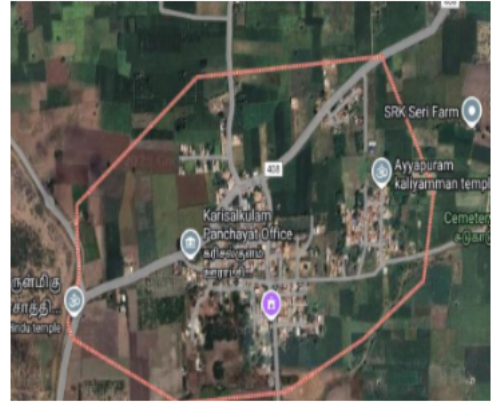

Google Map View