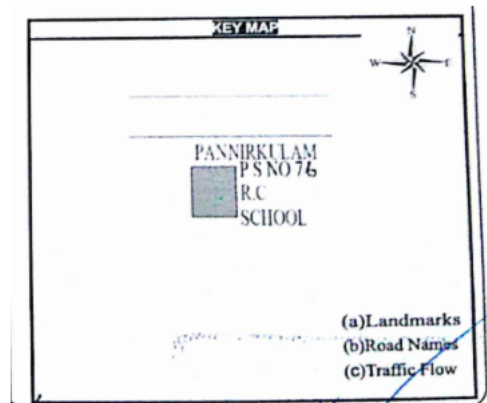

Polling Station Front View

Cad View

Key MAP View

1 பெயர் : அனந்தம்மாள் கணவர் பெயர்: முத்துமாலை வீட்டு எண் : 1 வயது : 64 பாலினம் : பெண் Photo is available	RMM0508960	2 பெயர் : செல்வம் கணவர் பெயர்: செல்வம் வீட்டு எண் : 1 வயது : 52 பாலினம் : பெண் Photo is available	RMM0827394	3 பெயர் : கனேசன் தந்தை பெயர்: குருசாமிதேவர் வீட்டு எண் : 1 வயது : 44 பாலினம் : ஆண் Photo is available	RMM0509067
4 பெயர் : அய்யப்பன் தந்தை பெயர்: முத்துமாலை வீட்டு எண் : 1 வயது : 44 பாலினம் : ஆண் Photo is available	RMM0508804	5 பெயர் : அன்னம்மாள் தந்தை பெயர்: சாமுவேல் வீட்டு எண் : 1 வயது : 39 பாலினம் : பெண் Photo is available	RMM0827055	6 பெயர் : சாந்தி தந்தை பெயர்: அழகர்சாமி வீட்டு எண் : 1 வயது : 38 பாலினம் : பெண் Photo is available	RMM0509018
7 பெயர் : வெங்கடேஷ் தந்தை பெயர்: அழகர்சாமி வீட்டு எண் : 1 வயது : 36 பாலினம் : ஆண் Photo is available	RMM0508655	8 பெயர் : மகாராஜா தந்தை பெயர்: முருகன் வீட்டு எண் : 1 வயது : 34 பாலினம் : ஆண் Photo is available	RMM0508812	9 பெயர் : அழகுவள்ளி கணவர் பெயர்: பண்டாராம் வீட்டு எண் : 1 வயது : 34 பாலினம் : பெண் Photo is available	RMM0962092
10 பெயர் : மாரிமுத்து தந்தை பெயர்: பரமசிவன் வீட்டு எண் : 1 வயது : 33 பாலினம் : ஆண் Photo is available	RMM0827238	11 பெயர் : மாரிமுத்து தந்தை பெயர்: சுப்பையா வீட்டு எண் : 1 வயது : 31 பாலினம் : ஆண் Photo is available	RMM0827311	12 பெயர் : ராம்குமார் தந்தை பெயர்: ராமசாமி வீட்டு எண் : 1 வயது : 31 பாலினம் : ஆண் Photo is available	RMM0962118
13 பெயர் : சுடலைமணி தந்தை பெயர்: மாடசாமி வீட்டு எண் : 1 வயது : 31 பாலினம் : ஆண் Photo is available	RMM0962167	14 பெயர் : எலிசபெத் கணவர் பெயர்: ராஜ்குமார் வீட்டு எண் : 1 வயது : 30 பாலினம் : பெண் Photo is available	RMM0962407	15 பெயர் : சண்முகலட்சுமி தந்தை பெயர்: பெரியசாமி வீட்டு எண் : 1 வயது : 25 பாலினம் : பெண் Photo is available	RMM2421832
16 பெயர் : கோமதி தந்தை பெயர்: முத்தையாகோனார் வீட்டு எண் : 1-3 வயது : 52 பாலினம் : ஆண் Photo is available	RMM1076173	17 பெயர் : மாரியப்பன் தந்தை பெயர்: கிருஷ்ணமூர்த்தி வீட்டு எண் : 1-7 வயது : 35 பாலினம் : ஆண் Photo is available	RMM0827154	18 பெயர் : பாண்டிமுத்து கணவர் பெயர்: மாரியப்பன் வீட்டு எண் : 1/7 வயது : 28 பாலினம் : பெண் Photo is available	RMM1501311
19 பெயர் : சுப்புலட்சுமி கணவர் பெயர்: கரேஷ்குமார் வீட்டு எண் : 1-17 வயது : 41 பாலினம் : பெண் Photo is available	RMM0508929	20 பெயர் : மாரிமுத்து ந தந்தை பெயர்: நடராஜன் ப வீட்டு எண் : 1/20 வயது : 25 பாலினம் : ஆண் Photo is available	RMM2271070	21 பெயர் : மகாலட்சுமி தந்தை பெயர்: சுடலைமுத்து வீட்டு எண் : 1/21 வயது : 22 பாலினம் : பெண் Photo is available	RMM2563849
22 பெயர் : கலைச்செல்வம் தந்தை பெயர்: கருப்பசாமி வீட்டு எண் : 1/30 வயது : 21 பாலினம் : ஆண் Photo is available	RMM2435741	23 பெயர் : இ கவிதா கணவர் பெயர்: இசக்கிமுத்து வீட்டு எண் : 1/50 வயது : 28 பாலினம் : பெண் Photo is available	RMM2476810	24 பெயர் : பேச்சியம்மாள் தந்தை பெயர்: சண்முகையாகோனார் வீட்டு எண் : 1-52 வயது : 38 பாலினம் : ஆண் Photo is available	RMM1351758
25 பெயர் : சுடலை தந்தை பெயர்: சண்முகையாகோனார் வீட்டு எண் : 1-52 வயது : 34 பாலினம் : ஆண் Photo is available	RMM1351741	26 பெயர் : சுப்புலெட்சுமி கணவர் பெயர்: பாபநாசம் வீட்டு எண் : 1/59 வயது : 53 பாலினம் : பெண் Photo is available	RMM2381408	27 பெயர் : ரூபா தந்தை பெயர்: ஞானப்பிரகாசம் வீட்டு எண் : 1-62 வயது : 27 பாலினம் : பெண் Photo is available	RMM1428846
28 பெயர் : மாரியப்பன் தந்தை பெயர்: வடிவேல் வீட்டு எண் : 1-87D வயது : 32 பாலினம் : ஆண் Photo is available	RMM0962605	29 பெயர் : முத்துபாண்டி தந்தை பெயர்: வேல்சாமி தேவர் வீட்டு எண் : 1ஏ வயது : 53 பாலினம் : ஆண் Photo is available	RMM2203586	30 பெயர் : கருப்பாயி தந்தை பெயர்: முத்துப்பாண்டி வீட்டு எண் : 1A வயது : 49 பாலினம் : பெண் Photo is available	RMM0827402