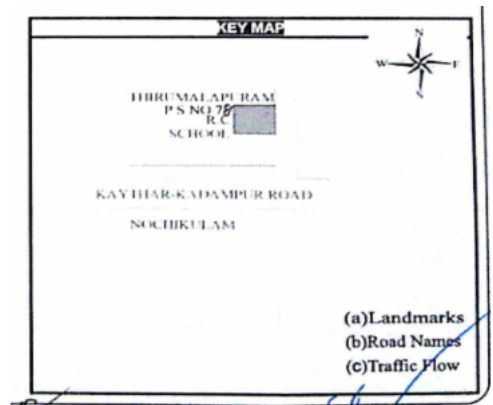

Key MAP View