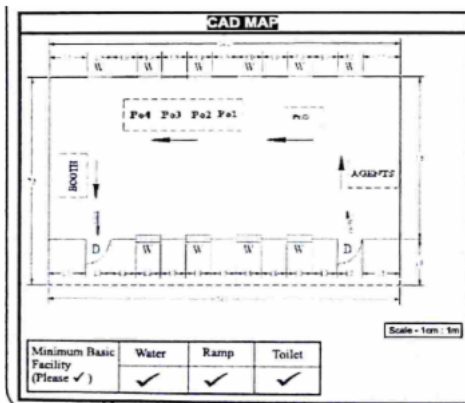

வாக்காளர் பதிவு அலுவலரின்
கையொப்பம்

Nazri Naksha

Google Map View

Polling Station Building Front View

Polling Station Front View

Cad View

Key MAP View

| | | | | | |
|--|------------|---|------------|--|------------|
| 1 பெயர் : கனகலட்சுமி கணவர் பெயர் : சின்னமாட்சாமி வீட்டு எண் : 1 வயது : 37 பாலினம் : பெண் Photo is available | RMM0828137 | 2 பெயர் : மஞ்சளா தேவி கணவர் பெயர் : சங்கிலி பாண்டி வீட்டு எண் : 1 வயது : 31 பாலினம் : பெண் Photo is available | RMM0828244 | 3 பெயர் : சங்கீதவாணி தந்தை பெயர் : மாரிக்காளை வீட்டு எண் : 1-25 வயது : 31 பாலினம் : பெண் Photo is available | RMM0641852 |
| 4 பெயர் : கீதா கணவர் பெயர் : சண்முகபாண்டி வீட்டு எண் : 1/107 வயது : 32 பாலினம் : பெண் Photo is available | RMM0828251 | 5 பெயர் : பால்தாய் கணவர் பெயர் : மாட்சாமி வீட்டு எண் : 1/147 வயது : 33 பாலினம் : பெண் Photo is available | RMM0828004 | 6 பெயர் : வேல்தாய் கணவர் பெயர் : அய்யாத்துரை வீட்டு எண் : 2 வயது : 54 பாலினம் : பெண் Photo is available | RMM0828061 |
| 7 பெயர் : ராஜீ தந்தை பெயர் : செல்லையா வீட்டு எண் : 2 வயது : 47 பாலினம் : ஆண் Photo is available | RMM0827931 | 8 பெயர் : ராமராஜ் தந்தை பெயர் : உச்சிமாகாளி வீட்டு எண் : 2 வயது : 34 பாலினம் : ஆண் Photo is available | RMM0828053 | 9 பெயர் : மணிகண்டன் தந்தை பெயர் : மாட்சாமி வீட்டு எண் : 2 வயது : 33 பாலினம் : ஆண் Photo is available | RMM0828210 |
| 10 பெயர் : பிரபாகரன் தந்தை பெயர் : பழநிசாமி வீட்டு எண் : 2 வயது : 26 பாலினம் : ஆண் Photo is available | RMM2270932 | 11 பெயர் : கருப்பதுரைச்சி தந்தை பெயர் : சங்கிலி பாண்டி வீட்டு எண் : 2-10 வயது : 31 பாலினம் : பெண் Photo is available | RMM0828186 | 12 பெயர் : மகாராஜன் தந்தை பெயர் : சிவக்குமார் வீட்டு எண் : 2-19 வயது : 28 பாலினம் : ஆண் Photo is available | RMM1351956 |
| 13 பெயர் : கிருஷ்ணசாமி தந்தை பெயர் : மகாராஜன் வீட்டு எண் : 2-23 வயது : 31 பாலினம் : ஆண் Photo is available | RMM1318757 | 14 பெயர் : மாட்சாமி தந்தை பெயர் : மாரிமுத்து வீட்டு எண் : 2-110 வயது : 33 பாலினம் : ஆண் Photo is available | RMM0828202 | 15 பெயர் : பழனிச்சாமி தந்தை பெயர் : பிச்சைமுத்து வீட்டு எண் : 3 வயது : 50 பாலினம் : ஆண் Photo is available | HJW0848614 |
| 16 பெயர் : சிவனத்தாய் கணவர் பெயர் : பழனிச்சாமி வீட்டு எண் : 3 வயது : 47 பாலினம் : பெண் Photo is available | HJW1451921 | 17 பெயர் : பொன்றாஜ் தந்தை பெயர் : மாரியப்பன் வீட்டு எண் : 3 வயது : 47 பாலினம் : ஆண் Photo is available | RMM0827857 | 18 பெயர் : பொன்றாஜ் தந்தை பெயர் : வெங்கடசாமி வீட்டு எண் : 3 வயது : 46 பாலினம் : ஆண் Photo is available | RMM0828293 |
| 19 பெயர் : ராஜலட்சுமி கணவர் பெயர் : ராதாகிருஷ்ணன் வீட்டு எண் : 3 வயது : 44 பாலினம் : பெண் Photo is available | RMM0828277 | 20 பெயர் : ராஜலட்சுமி கணவர் பெயர் : பால்பாண்டி வீட்டு எண் : 3 வயது : 42 பாலினம் : பெண் Photo is available | RMM0827964 | 21 பெயர் : முத்துமாரி கணவர் பெயர் : சுந்தரமூர்த்தி வீட்டு எண் : 3 வயது : 39 பாலினம் : பெண் Photo is available | RMM0827832 |
| 22 பெயர் : பொன்றாஜ் தந்தை பெயர் : பூச்சாண்டி வீட்டு எண் : 3 வயது : 38 பாலினம் : ஆண் Photo is available | RMM0827824 | 23 பெயர் : கருப்பசாமி தந்தை பெயர் : சண்முகையா வீட்டு எண் : 3 வயது : 37 பாலினம் : ஆண் Photo is available | RMM0828285 | 24 பெயர் : இசக்கியம்மாள் தந்தை பெயர் : பூமியான் வீட்டு எண் : 3/4 A வயது : 29 பாலினம் : பெண் Photo is available | RMM1140029 |
| 25 பெயர் : ஈஸ்வரமூர்த்தி தந்தை பெயர் : பொன்னுச்சாமி வீட்டு எண் : 3-12 வயது : 42 பாலினம் : ஆண் Photo is available | RMM0031161 | 26 பெயர் : முருகலெட்சுமி கணவர் பெயர் : பண்டாரசாமி வீட்டு எண் : 3-13 வயது : 34 பாலினம் : பெண் Photo is available | RMM0963355 | 27 பெயர் : இராதா கிருஷ்ணன் தந்தை பெயர் : அருணாச்சலம் வீட்டு எண் : 3/17 வயது : 47 பாலினம் : ஆண் Photo is available | RMM2181998 |
| 28 பெயர் : பொன் ஆனந்தகுமார் சி தந்தை பெயர் : சிவகுமார் வீட்டு எண் : 3/19 வயது : 19 பாலினம் : ஆண் Photo is available | RMM2618437 | 29 பெயர் : ஜெயபால் தந்தை பெயர் : மாரியப்பன் வீட்டு எண் : 3-22 வயது : 48 பாலினம் : ஆண் Photo is available | RMM0031286 | 30 பெயர் : பொன்றாஜ் தந்தை பெயர் : சங்கரலிங்கம் வீட்டு எண் : 3-23 வயது : 36 பாலினம் : ஆண் Photo is available | RMM0963157 |