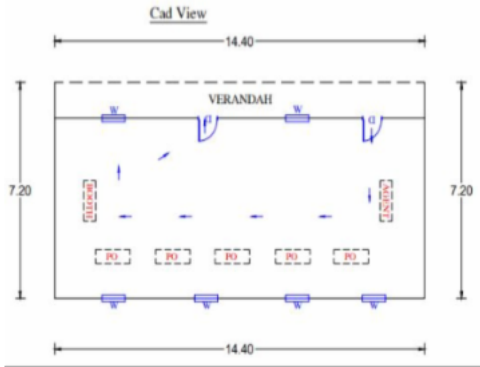

**Polling Station Building Front View**

Polling Station Building Front View

**Polling Station Front View**

Polling Station Front View

**Cad View**

**Key MAP View**

சட்டமன்றத் தொகுதியின் எண் மற்றும் பெயர் : 218-கோவில்பட்டி  
பிரிவு எண் மற்றும் பெயர் 1-காப்புலிங்கம்பட்டி (வ.கி) மற்றும் (ஊ), காப்புலிங்கம்பட்டி பிளாக் எண் 1