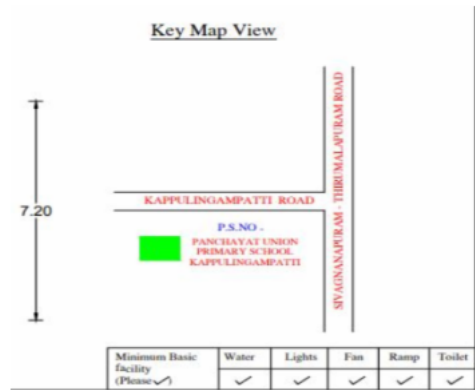

**Polling Station Building Front View**

Polling Station Building Front View

**Polling Station Front View**

Polling Station Front View

**Cad View**

**Key MAP View**

சட்டமன்றத் தொகுதியின் எண் மற்றும் பெயர் : 218-கோவில்பட்டி  
பிரிவு எண் மற்றும் பெயர் 1-காப்புலிங்கம்பட்டி (வ.கி) மற்றும் (ஊ), காப்புலிங்கம்பட்டி பிளாக் எண் 1