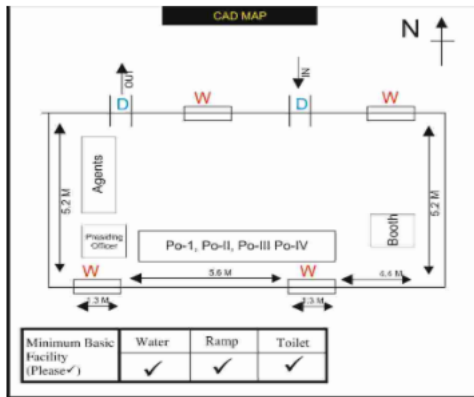

Cad View

Key MAP View