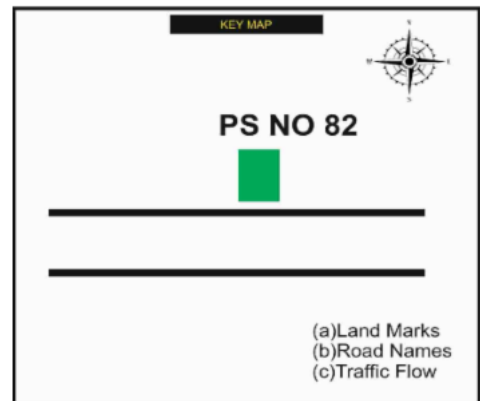

Cad View

Key MAP View