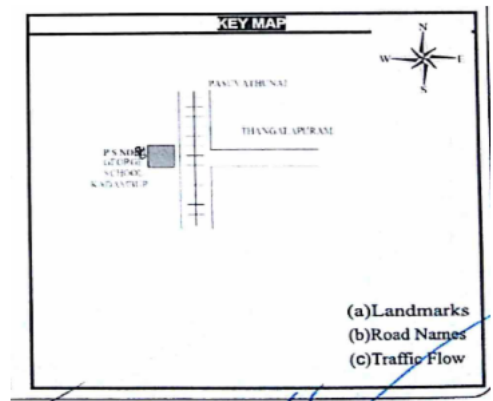

Cad View

Key MAP View