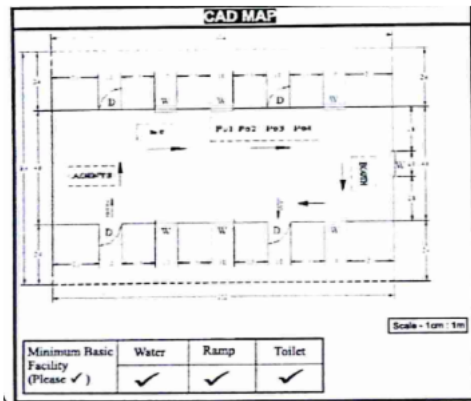

Google Map View

Polling Station Building Front View

Polling Station Front View

Cad View

Key MAP View

1 பெயர் : மாடத்தி கணவர் பெயர் : செல்லையா வீட்டு எண் : 1 வயது : 71 பாலினம் : பெண்	RMM1727130 Photo is available	2 பெயர் : சுப்புலட்சுமி கணவர் பெயர் : பாலையா வீட்டு எண் : 1 வயது : 71 பாலினம் : பெண்	HJW3092830 Photo is available	3 பெயர் : அருள்ராஜ் தந்தை பெயர் : அன்னசாமி வீட்டு எண் : 1 வயது : 56 பாலினம் : ஆண்	RMM0276337 Photo is available
4 பெயர் : சகுந்தலா கணவர் பெயர் : அருள்ராஜ் வீட்டு எண் : 1 வயது : 56 பாலினம் : பெண்	RMM0276345 Photo is available	5 பெயர் : மாரியம்மாள் தந்தை பெயர் : லட்சுமணன் வீட்டு எண் : 1 வயது : 55 பாலினம் : பெண்	RMM0276295 Photo is available	6 பெயர் : கண்ணன் தந்தை பெயர் : பாலையா வீட்டு எண் : 1 வயது : 46 பாலினம் : ஆண்	HJW1438530 Photo is available
7 பெயர் : ராமலெட்சுமி கணவர் பெயர் : செல்லத்துரை வீட்டு எண் : 1 வயது : 44 பாலினம் : பெண்	RMM1214667 Photo is available	8 பெயர் : காளீஸ்வரி தந்தை பெயர் : பாலையா வீட்டு எண் : 1 வயது : 43 பாலினம் : பெண்	HJW1438373 Photo is available	9 பெயர் : மூர்த்தி தந்தை பெயர் : சுப்பையா வீட்டு எண் : 1 வயது : 43 பாலினம் : ஆண்	HJW3093010 Photo is available
10 பெயர் : சங்கீதா கணவர் பெயர் : கண்ணன் வீட்டு எண் : 1 வயது : 41 பாலினம் : பெண்	HJW1438548 Photo is available	11 பெயர் : ராஜதுரை தந்தை பெயர் : கடற்கரை வீட்டு எண் : 1 வயது : 40 பாலினம் : ஆண்	HJW3092954 Photo is available	12 பெயர் : கலி செல்வி கணவர் பெயர் : மாரிசெல்வம் வீட்டு எண் : 1 வயது : 34 பாலினம் : பெண்	RMM1533389 Photo is available
13 பெயர் : காளிதேவி தந்தை பெயர் : மாரியப்பன் வீட்டு எண் : 1 வயது : 30 பாலினம் : பெண்	RMM0965863 Photo is available	14 பெயர் : நாகதேவி தந்தை பெயர் : சுப்புராஜ் வீட்டு எண் : 1 வயது : 27 பாலினம் : பெண்	RMM1482975 Photo is available	15 பெயர் : தங்கரத்தினம் ரா கணவர் பெயர் : ராம ஹரிஷ் வீட்டு எண் : 1/1ஏ வயது : 30 பாலினம் : பெண்	RMM2452746 Photo is available
16 பெயர் : மகேஷ்குமார் மு தந்தை பெயர் : முருகன் வீட்டு எண் : 1-2 வயது : 27 பாலினம் : ஆண்	RMM1456847 Photo is available	17 பெயர் : மருதுபாண்டியன் மு தந்தை பெயர் : முருகன் வீட்டு எண் : 1/2 வயது : 19 பாலினம் : ஆண்	RMM2622892 Photo is available	18 பெயர் : சுப்புத்தாய் கணவர் பெயர் : கருப்பசாமி வீட்டு எண் : 1/13 வயது : 42 பாலினம் : பெண்	RMM2401438 Photo is available
19 பெயர் : கவிதா கணவர் பெயர் : கருப்பசாமி வீட்டு எண் : 1-30A வயது : 40 பாலினம் : பெண்	RMM0033415 Photo is available	20 பெயர் : முத்துமாரி கணவர் பெயர் : மாயீரூளன் வீட்டு எண் : 1/32 வயது : 42 பாலினம் : பெண்	RMM2389476 Photo is available	21 பெயர் : சுகுமார் தந்தை பெயர் : சக்கரவர்த்தி வீட்டு எண் : 1A வயது : 62 பாலினம் : ஆண்	HJW1439942 Photo is available
22 பெயர் : மகாலெட்சுமி கணவர் பெயர் : சுகுமார் வீட்டு எண் : 1A வயது : 60 பாலினம் : பெண்	HJW1439959 Photo is available	23 பெயர் : பாலகிருஷ்ணன் செ தந்தை பெயர் : செல்லபாண்டி வீட்டு எண் : 1ஏ வயது : 45 பாலினம் : ஆண்	RMM2594604 Photo is available	24 பெயர் : கார்த்திக் ச தந்தை பெயர் : சங்கர் வீட்டு எண் : 1பி வயது : 19 பாலினம் : ஆண்	RMM2631455 Photo is available
25 பெயர் : மாரியப்பன் தந்தை பெயர் : சந்தனமுத்துதேவர் வீட்டு எண் : 2 வயது : 58 பாலினம் : ஆண்	RMM1727148 Photo is available	26 பெயர் : பேச்சியம்மாள் கணவர் பெயர் : மாரியப்பன் வீட்டு எண் : 2 வயது : 56 பாலினம் : பெண்	RMM1727155 Photo is available	27 பெயர் : சந்திரா கணவர் பெயர் : மாரியப்பன் வீட்டு எண் : 2 வயது : 55 பாலினம் : பெண்	RMM1727163 Photo is available
28 பெயர் : தமிழ்செல்வி கணவர் பெயர் : ரவி வீட்டு எண் : 2 வயது : 50 பாலினம் : பெண்	HJW3144557 Photo is available	29 பெயர் : மாரியம்மாள் கணவர் பெயர் : தங்கராஜ் வீட்டு எண் : 2 வயது : 46 பாலினம் : பெண்	HJW1438365 Photo is available	30 பெயர் : முத்துகுமார் தந்தை பெயர் : முத்துமாரியப்பன் வீட்டு எண் : 2 வயது : 39 பாலினம் : ஆண்	RMM0276352 Photo is available