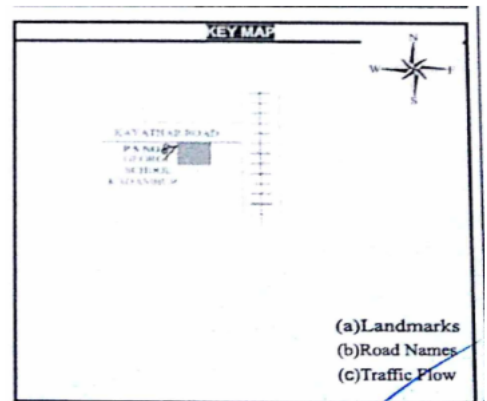

Key MAP View