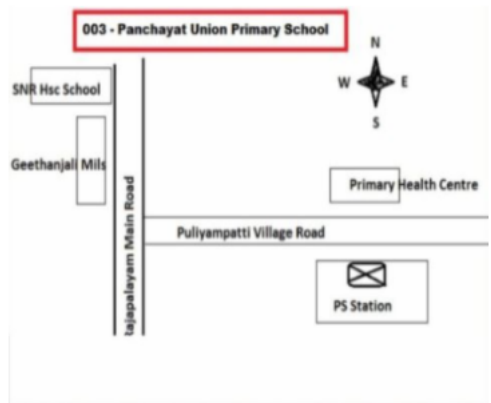

**3. வாக்குச் சாவடியின் விவரங்கள்**

<p><b>வாக்குச் சாவடியின் எண் மற்றும் பெயர் :</b></p> <p>1 - ஊராட்சி ஒன்றிய ஆரம்பப்பள்ளி,மேற்குபக்கம் கிழக்குப்பகுதி,புளியம்பட்டி</p> <p><b>வாக்குச் சாவடியின் முகவரி :</b></p> <p>ஊராட்சி ஒன்றிய ஆரம்பப்பள்ளி, புளியம்பட்டி.</p>	<p><b>வாக்குச் சாவடியின் வகைப்பாடு (ஆண்/பெண்/பொது)</b></p> <hr/> <p><b>துணை வாக்குச் சாவடிகளின் எண்ணிக்கை :</b></p>	0
--	---	---

Polling Station Front View

Cad View

Key MAP View

சட்டமன்றத் தொகுதியின் எண் மற்றும் பெயர் : 219-சங்கரன் கோவில் பிரிவு எண் மற்றும் பெயர் 1-களப்பாகுளம்(வ.கி),களப்பாகுளம்(ஊ),வார்டுஎண் 1 புதியம்பட்டி

பாகம் எண் : 1