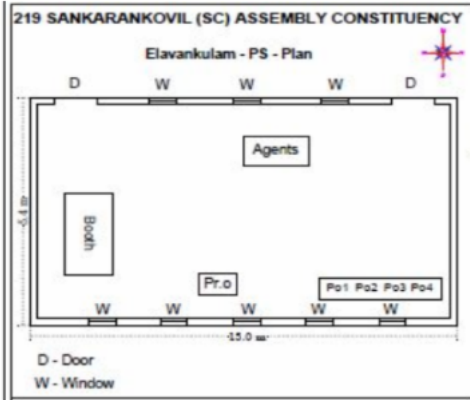

Nazri Naksha

Google Map View

Polling Station Building Front View

Polling Station Front View

Cad View

Key MAP View

1 பெயர் : செந்தில் வேல் தந்தை பெயர்: பிள்ளையார் வீட்டு எண் : 1-2290 வயது : 81 பாலினம் : ஆண்	WUJ0411124 Photo is available	2 பெயர் : பாலமுருகன் தந்தை பெயர்: செந்தில் வேல் வீட்டு எண் : 1-2290 வயது : 44 பாலினம் : ஆண்	WUJ0411306 Photo is available	3 பெயர் : ராஜேஸ்வரி கணவர் பெயர்: குருசாமி வீட்டு எண் : 2 வயது : 69 பாலினம் : பெண்	WUJ0621375 Photo is available
4 பெயர் : சண்முகசாமி தந்தை பெயர்: நல்லதம்பி வீட்டு எண் : 2 வயது : 58 பாலினம் : ஆண்	CGQ2580694 Photo is available	5 பெயர் : வரலட்சுமி தந்தை பெயர்: சண்முகசாமி வீட்டு எண் : 2 வயது : 54 பாலினம் : பெண்	CGQ2579787 Photo is available	6 பெயர் : சுரேஷ் குமார் பி தந்தை பெயர்: பிச்சை வீட்டு எண் : 02/49ஏ வயது : 20 பாலினம் : ஆண்	WUJ2311785 Photo is available
7 பெயர் : சந்திரராஜ் தந்தை பெயர்: சண்முகம் வீட்டு எண் : 2/551/1 வயது : 56 பாலினம் : ஆண்	WUJ2091213 Photo is available	8 பெயர் : ரவிக்குமார் தந்தை பெயர்: செல்லதுரை வீட்டு எண் : 3-20 வயது : 43 பாலினம் : ஆண்	WUJ0004077 Photo is available	9 பெயர் : சுப்புதாய் கணவர் பெயர்: பாலசுப்பிரமணியன் வீட்டு எண் : 3-32 வயது : 47 பாலினம் : பெண்	WUJ0411157 Photo is available
10 பெயர் : ஆதினம் கணவர் பெயர்: சுப்பையா வீட்டு எண் : 4 வயது : 86 பாலினம் : பெண்	WUJ1272780 Photo is available	11 பெயர் : பால்ராஜ் தந்தை பெயர்: சுப்பையா வீட்டு எண் : 4 வயது : 52 பாலினம் : ஆண்	WUJ1272798 Photo is available	12 பெயர் : ஜேக்கப் தந்தை பெயர்: செல்லையா வீட்டு எண் : 4 வயது : 51 பாலினம் : ஆண்	WUJ1272806 Photo is available
13 பெயர் : சின்னத் துரை தந்தை பெயர்: சுப்பையா பாண்டி வீட்டு எண் : 4 வயது : 37 பாலினம் : ஆண்	WUJ0411181 Photo is available	14 பெயர் : தங்கமலர் தந்தை பெயர்: ராமமூர்த்தி வீட்டு எண் : 4/2 வயது : 34 பாலினம் : பெண்	ZWN0649079 Photo is available	15 பெயர் : காளியம்மாள் கணவர் பெயர்: கருப்பையா வீட்டு எண் : 4-11 வயது : 58 பாலினம் : பெண்	WUJ0004218 Photo is available
16 பெயர் : கார்த்திக் தந்தை பெயர்: கோட்டியப்பன் வீட்டு எண் : 4-12 வயது : 29 பாலினம் : ஆண்	WUJ1071950 Photo is available	17 பெயர் : மாலதி தந்தை பெயர்: கோட்டியப்பன் வீட்டு எண் : 4-12 வயது : 28 பாலினம் : பெண்	WUJ1071968 Photo is available	18 பெயர் : கருப்பையா தந்தை பெயர்: சமுத்திரம் வீட்டு எண் : 4-45B வயது : 46 பாலினம் : ஆண்	WUJ2030856 Photo is available
19 பெயர் : சாந்தி கணவர் பெயர்: கருப்பையா வீட்டு எண் : 4-45B வயது : 40 பாலினம் : பெண்	WUJ2030823 Photo is available	20 பெயர் : சுகதி கருப்பசாமி கணவர் பெயர்: முத்துகுமார் வீட்டு எண் : 4/51 வயது : 37 பாலினம் : பெண்	WUJ2293827 Photo is available	21 பெயர் : தமிழரசி தந்தை பெயர்: ஜேக்கப் செ வீட்டு எண் : 4/69 வயது : 21 பாலினம் : பெண்	WUJ2313526 Photo is available
22 பெயர் : சங்கரலிங்கம் தந்தை பெயர்: பாலகிருஷ்ணன் வீட்டு எண் : 4-79 ஏ வயது : 28 பாலினம் : ஆண்	WUJ1144245 Photo is available	23 பெயர் : வடகாசி கணவர் பெயர்: ஆனந்தபெருமாள் வீட்டு எண் : 4/111A வயது : 43 பாலினம் : பெண்	WUJ0463984 Photo is available	24 பெயர் : சுதர்சன் ஆ தந்தை பெயர்: ஆனந்தபெருமாள் வீட்டு எண் : 4/111ஏ வயது : 20 பாலினம் : ஆண்	WUJ2305043 Photo is available
25 பெயர் : சிவனந்தகுமார் தந்தை பெயர்: குருவராஜ் வீட்டு எண் : 4-140D வயது : 24 பாலினம் : ஆண்	WUJ1990456 Photo is available	26 பெயர் : அஸ்வத்தாமன் தந்தை பெயர்: மாரியப்பன் வீட்டு எண் : 4-141 வயது : 25 பாலினம் : ஆண்	WUJ2152189 Photo is available	27 பெயர் : பத்திரகாளி தந்தை பெயர்: லெட்சுமணன் வீட்டு எண் : 4-144 இ வயது : 48 பாலினம் : ஆண்	WUJ1144336 Photo is available
S2 28 பெயர் : சுப்புலெட்சுமி கணவர் பெயர்: குருசாமி வீட்டு எண் : 4/145-2 வயது : 66 பாலினம் : பெண்	CGQ2718377 Photo is available	S2 29 பெயர் : விஜயகுமார் தந்தை பெயர்: குருசாமி வீட்டு எண் : 4/145-2 வயது : 44 பாலினம் : ஆண்	CGQ2718351 Photo is available	30 பெயர் : ஆனந்ததாய் கணவர் பெயர்: சோமசுந்தரம் வீட்டு எண் : 4/145/5 வயது : 72 பாலினம் : பெண்	WUJ2090942 Photo is available