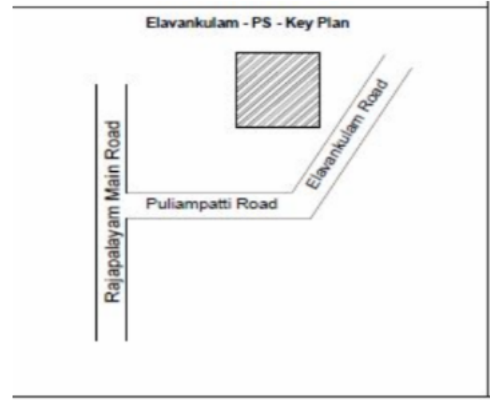

Nazri Naksha

Google Map View

Polling Station Building Front View

Polling Station Front View

Cad View

Key MAP View

1 பெயர் : செந்தில் வேல் தந்தை பெயர்: பிள்ளையார் வீட்டு எண் : 1-2290 வயது : 81 பாலினம் : ஆண்	WUJ0411124 Photo is available	2 பெயர் : பாலமுருகன் தந்தை பெயர்: செந்தில் வேல் வீட்டு எண் : 1-2290 வயது : 44 பாலினம் : ஆண்	WUJ0411306 Photo is available	3 பெயர் : ராஜேஸ்வரி கணவர் பெயர்: குருசாமி வீட்டு எண் : 2 வயது : 69 பாலினம் : பெண்	WUJ0621375 Photo is available
4 பெயர் : சண்முகசாமி தந்தை பெயர்: நல்லதம்பி வீட்டு எண் : 2 வயது : 58 பாலினம் : ஆண்	CGQ2580694 Photo is available	5 பெயர் : வரலட்சுமி தந்தை பெயர்: சண்முகசாமி வீட்டு எண் : 2 வயது : 54 பாலினம் : பெண்	CGQ2579787 Photo is available	6 பெயர் : சுரேஷ் குமார் பி தந்தை பெயர்: பிச்சை வீட்டு எண் : 02/49ஏ வயது : 20 பாலினம் : ஆண்	WUJ2311785 Photo is available
7 பெயர் : சந்திரராஜ் தந்தை பெயர்: சண்முகம் வீட்டு எண் : 2/551/1 வயது : 56 பாலினம் : ஆண்	WUJ2091213 Photo is available	8 பெயர் : ரவிக்குமார் தந்தை பெயர்: செல்லதுரை வீட்டு எண் : 3-20 வயது : 43 பாலினம் : ஆண்	WUJ0004077 Photo is available	9 பெயர் : சுப்புதாய் கணவர் பெயர்: பாலசுப்பிரமணியன் வீட்டு எண் : 3-32 வயது : 47 பாலினம் : பெண்	WUJ0411157 Photo is available
10 பெயர் : ஆதினம் கணவர் பெயர்: சுப்பையா வீட்டு எண் : 4 வயது : 86 பாலினம் : பெண்	WUJ1272780 Photo is available	11 பெயர் : பால்ராஜ் தந்தை பெயர்: சுப்பையா வீட்டு எண் : 4 வயது : 52 பாலினம் : ஆண்	WUJ1272798 Photo is available	12 பெயர் : ஜேக்கப் தந்தை பெயர்: செல்லையா வீட்டு எண் : 4 வயது : 51 பாலினம் : ஆண்	WUJ1272806 Photo is available
13 பெயர் : சின்னத் துரை தந்தை பெயர்: சுப்பையா பாண்டி வீட்டு எண் : 4 வயது : 37 பாலினம் : ஆண்	WUJ0411181 Photo is available	14 பெயர் : தங்கமலர் தந்தை பெயர்: ராமமூர்த்தி வீட்டு எண் : 4/2 வயது : 34 பாலினம் : பெண்	ZWN0649079 Photo is available	15 பெயர் : காளியம்மாள் கணவர் பெயர்: கருப்பையா வீட்டு எண் : 4-11 வயது : 58 பாலினம் : பெண்	WUJ0004218 Photo is available
16 பெயர் : கார்த்திக் தந்தை பெயர்: கோட்டியப்பன் வீட்டு எண் : 4-12 வயது : 29 பாலினம் : ஆண்	WUJ1071950 Photo is available	17 பெயர் : மாலதி தந்தை பெயர்: கோட்டியப்பன் வீட்டு எண் : 4-12 வயது : 28 பாலினம் : பெண்	WUJ1071968 Photo is available	18 பெயர் : கருப்பையா தந்தை பெயர்: சமுத்திரம் வீட்டு எண் : 4-45B வயது : 46 பாலினம் : ஆண்	WUJ2030856 Photo is available
19 பெயர் : சாந்தி கணவர் பெயர்: கருப்பையா வீட்டு எண் : 4-45B வயது : 40 பாலினம் : பெண்	WUJ2030823 Photo is available	20 பெயர் : சுகதி கருப்பசாமி கணவர் பெயர்: முத்துகுமார் வீட்டு எண் : 4/51 வயது : 37 பாலினம் : பெண்	WUJ2293827 Photo is available	21 பெயர் : தமிழரசி தந்தை பெயர்: ஜேக்கப் செ வீட்டு எண் : 4/69 வயது : 21 பாலினம் : பெண்	WUJ2313526 Photo is available
22 பெயர் : சங்கரலிங்கம் தந்தை பெயர்: பாலகிருஷ்ணன் வீட்டு எண் : 4-79 ஏ வயது : 28 பாலினம் : ஆண்	WUJ1144245 Photo is available	23 பெயர் : வடகாசி கணவர் பெயர்: ஆனந்தபெருமாள் வீட்டு எண் : 4/111A வயது : 43 பாலினம் : பெண்	WUJ0463984 Photo is available	24 பெயர் : சுதர்சன் ஆ தந்தை பெயர்: ஆனந்தபெருமாள் வீட்டு எண் : 4/111ஏ வயது : 20 பாலினம் : ஆண்	WUJ2305043 Photo is available
25 பெயர் : சிவனந்தகுமார் தந்தை பெயர்: குருவராஜ் வீட்டு எண் : 4-140D வயது : 24 பாலினம் : ஆண்	WUJ1990456 Photo is available	26 பெயர் : அஸ்வத்தாமன் தந்தை பெயர்: மாரியப்பன் வீட்டு எண் : 4-141 வயது : 25 பாலினம் : ஆண்	WUJ2152189 Photo is available	27 பெயர் : பத்திரகாளி தந்தை பெயர்: லெட்சுமணன் வீட்டு எண் : 4-144 இ வயது : 48 பாலினம் : ஆண்	WUJ1144336 Photo is available
S2 28 பெயர் : சுப்புலெட்சுமி கணவர் பெயர்: குருசாமி வீட்டு எண் : 4/145-2 வயது : 66 பாலினம் : பெண்	CGQ2718377 Photo is available	S2 29 பெயர் : விஜயகுமார் தந்தை பெயர்: குருசாமி வீட்டு எண் : 4/145-2 வயது : 44 பாலினம் : ஆண்	CGQ2718351 Photo is available	30 பெயர் : ஆனந்ததாய் கணவர் பெயர்: சோமசுந்தரம் வீட்டு எண் : 4/145/5 வயது : 72 பாலினம் : பெண்	WUJ2090942 Photo is available