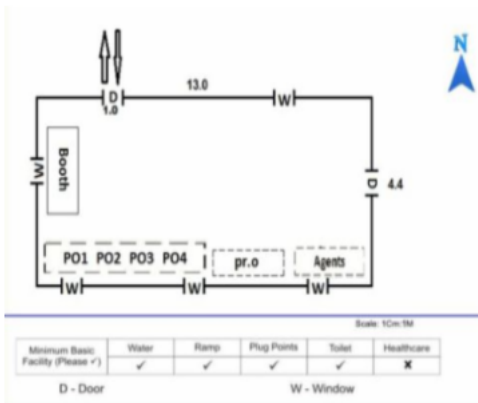

Google Map View

Polling Station Building Front View

Polling Station Front View

Cad View

Key MAP View

1 பெயர் : சொர்ணக்கிளி தந்தை பெயர்: சமுத்திரம் வீட்டு எண் : 1 வயது : 35 பாலினம் : பெண் Photo is available	WUJ0525204	2 பெயர் : சங்கர் தந்தை பெயர்: முத்தையா வீட்டு எண் : 2-27 வயது : 51 பாலினம் : ஆண் Photo is available	WUJ0213272	3 பெயர் : இராமாதேவ என்ற ரமாகுமாரி கணவர் பெயர்: முருகேசன் வீட்டு எண் : 4 வயது : 51 பாலினம் : பெண் Photo is available	CGQ1230671
4 பெயர் : அருணாசலம் தந்தை பெயர்: வைத்திலிங்கம் வீட்டு எண் : 4 வயது : 51 பாலினம் : ஆண் Photo is available	CGQ1230200	5 பெயர் : பிரபாகரன் தந்தை பெயர்: செல்வராஜ் வீட்டு எண் : 4 வயது : 37 பாலினம் : ஆண் Photo is available	WUJ0149039	6 பெயர் : சரஸ்வதி கணவர் பெயர்: சேர்மன்செல்வராஜ் வீட்டு எண் : 6 வயது : 76 பாலினம் : பெண் Photo is available	WUJ1439405
7 பெயர் : சொரணம் கணவர் பெயர்: குருசாமி வீட்டு எண் : 6/32 வயது : 66 பாலினம் : பெண் Photo is available	WUJ2341766	8 பெயர் : முத்துமாரி தந்தை பெயர்: முருகன் வீட்டு எண் : 6-42 வயது : 25 பாலினம் : பெண் Photo is available	WUJ1189091	9 பெயர் : இசக்கி தந்தை பெயர்: முருகன் வீட்டு எண் : 6/42 வயது : 24 பாலினம் : பெண் Photo is available	WUJ2095032
10 பெயர் : பேபி பவித்ரா தந்தை பெயர்: முருகன் வீட்டு எண் : 6/42, வயது : 22 பாலினம் : பெண் Photo is available	WUJ2238475	11 பெயர் : ஐயப்பன் மு தந்தை பெயர்: முருகன் வீட்டு எண் : 6/69 வயது : 25 பாலினம் : ஆண் Photo is available	WUJ2398097	12 பெயர் : ஆனந்தி தந்தை பெயர்: மாடசாமி வீட்டு எண் : 6/108-1 வயது : 24 பாலினம் : பெண் Photo is available	WUJ2095388
13 பெயர் : மகாலட்சுமி தந்தை பெயர்: மாடசாமி வீட்டு எண் : 6/108-1 வயது : 23 பாலினம் : பெண் Photo is available	WUJ2095362	14 பெயர் : கிருஷ்ணம்மாள் தந்தை பெயர்: சண்முகவேல் வீட்டு எண் : 6-109 வயது : 30 பாலினம் : பெண் Photo is available	WUJ0783415	15 பெயர் : மணிகண்டன் தந்தை பெயர்: சண்முகவேல் வீட்டு எண் : 6-109 வயது : 27 பாலினம் : ஆண் Photo is available	WUJ1151091
16 பெயர் : மாசிலாமணி தந்தை பெயர்: மாசிலாமணி நாடார் வீட்டு எண் : 6/152 வயது : 80 பாலினம் : ஆண் Photo is available	WUJ1441153	17 பெயர் : மேரி தங்கம் கணவர் பெயர்: சேசுராஜ் வீட்டு எண் : 6/152 வயது : 47 பாலினம் : பெண் Photo is available	WUJ0045666	18 பெயர் : சேசுராஜ் மா தந்தை பெயர்: மாசிலாமணி வீட்டு எண் : 6/152 வயது : 47 பாலினம் : ஆண் Photo is available	WUJ0045674
19 பெயர் : மாலினி தந்தை பெயர்: அருணகிரிநாதன் வீட்டு எண் : 6/163 வயது : 25 பாலினம் : பெண் Photo is available	WUJ1189224	20 பெயர் : மாரியம்மாள் கணவர் பெயர்: சிவகுமார் வீட்டு எண் : 6-166 வயது : 53 பாலினம் : பெண் Photo is available	WUJ0525766	21 பெயர் : சிவபாலன் மா தந்தை பெயர்: மாடசாமி வீட்டு எண் : 6/192 வயது : 21 பாலினம் : ஆண் Photo is available	WUJ2286789
22 பெயர் : பாலகிருஷ்ணன் மா தந்தை பெயர்: மாடசாமி வீட்டு எண் : 6/192 வயது : 20 பாலினம் : ஆண் Photo is available	WUJ2286904	23 பெயர் : சுந்தர கேசவன் தந்தை பெயர்: துரை ராஜ் வீட்டு எண் : 6/194 வயது : 42 பாலினம் : ஆண் Photo is available	WUJ1244201	24 பெயர் : தங்கம் மா கணவர் பெயர்: மாரியப்பசாமி வீட்டு எண் : 7 வயது : 52 பாலினம் : பெண் Photo is available	CGQ1230804
25 பெயர் : லட்சுமி கணவர் பெயர்: அரிகேர்பாலகிருஷ்ணன் வீட்டு எண் : 7 வயது : 45 பாலினம் : பெண் Photo is available	WUJ0664649	26 பெயர் : மரியசுவரிமுத்து அலெக்சாண்டர் தந்தை பெயர்: அந்தோணிச்சாமி வீட்டு எண் : 7 வயது : 36 பாலினம் : ஆண் Photo is available	WUJ0148981	27 பெயர் : மரியசெல்வி தாயின் பெயர்: அந்தோணி சாமி வீட்டு எண் : 7-1 வயது : 49 பாலினம் : பெண் Photo is available	WUJ1102201
28 பெயர் : ஆஸ்லின் பெனில்டா அ ம தந்தை பெயர்: அந்தோணிச்சாமி வீட்டு எண் : 7/1 வயது : 22 பாலினம் : பெண் Photo is available	WUJ2261493	29 பெயர் : எட்வின் அருள் சாலமோன் அ ம தந்தை பெயர்: அந்தோணி சாமி வீட்டு எண் : 7/1 வயது : 20 பாலினம் : ஆண் Photo is available	WUJ2261501	30 பெயர் : சத்தியா தந்தை பெயர்: தங்கையா வீட்டு எண் : 7/3 வயது : 32 பாலினம் : பெண் Photo is available	WUJ2168151