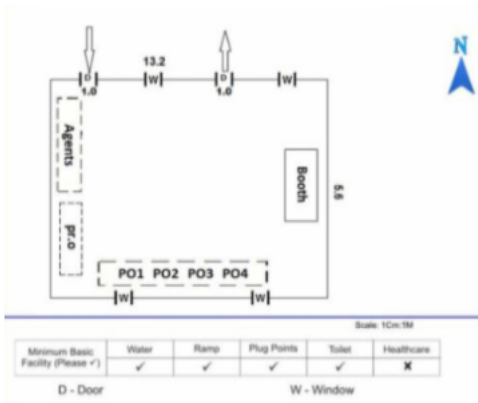

4. வாக்காளர்களின் எண்ணிக்கை

தொடங்கும் வரிசை எண்	முடியும் வரிசை எண்.	நிகர வாக்காளர்களின் எண்ணிக்கை			
		ஆண்	பெண்	மூன்றாம் பாலினம்	மொத்தம்
1	840	412	428	0	840

கையொப்பம்

Nazri Naksha

Google Map View

Polling Station Building Front View

Polling Station Front View

Cad View

Key MAP View