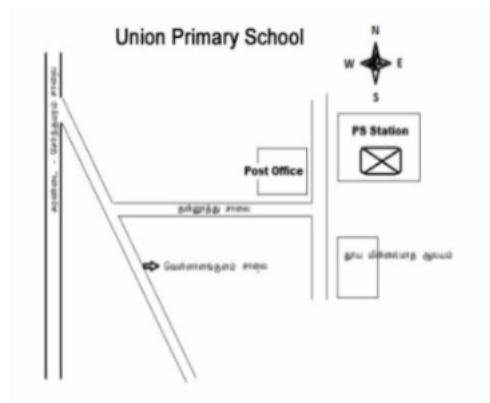

3. வாக்குச் சாவடியின் விவரங்கள்

வாக்குச் சாவடியின் எண் மற்றும் பெயர் : 103 - ஊராட்சி ஒன்றிய ஆரம்பப்பள்ளி,தெற்குப்பகுதி,வெள்ளாளங்குளம்	வாக்குச் சாவடியின் வகைப்பாடு (ஆண்/பெண்/பொது)	பொது
வாக்குச் சாவடியின் முகவரி : ஊராட்சி ஒன்றிய ஆரம்பப்பள்ளி, தெற்குப்பகுதி,வெள்ளாளங்குளம்	துணை வாக்குச் சாவடிகளின் எண்ணிக்கை :	0

4. வாக்காளர்களின் எண்ணிக்கை

தொடங்கும் வரிசை எண்	முடியும் வரிசை எண்.	நிகர வாக்காளர்களின் எண்ணிக்கை			
		ஆண்	பெண்	மூன்றாம் பாலினம்	மொத்தம்
1	840	412	428	0	840

கையொப்பம்

Nazri Naksha

Google Map View

Polling Station Building Front View

Polling Station Front View

Cad View

Key MAP View