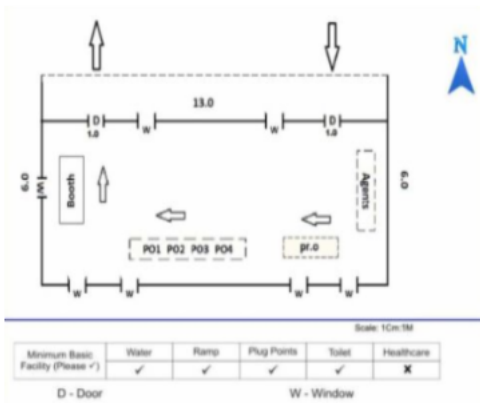

Google Map View

Polling Station Building Front View

Polling Station Front View

Cad View

Key MAP View

1 பெயர் : வேலராஜன் தந்தை பெயர் : நடராஜன் வீட்டு எண் : 1 வயது : 61 பாலினம் : ஆண் Photo is available WUJ0447540	2 பெயர் : தங்கரத்தினம் கணவர் பெயர் : குற்றாலசாமி வீட்டு எண் : 1 வயது : 35 பாலினம் : பெண் Photo is available WUJ0890798	3 பெயர் : அழகம்மாள் கணவர் பெயர் : கருப்பசாமி வீட்டு எண் : 1-142 வயது : 40 பாலினம் : பெண் Photo is available WUJ1075779
4 பெயர் : கருப்பசாமி தந்தை பெயர் : வேலுச்சாமி வீட்டு எண் : 2-90 வயது : 31 பாலினம் : ஆண் Photo is available WUJ0784710	5 பெயர் : பிரகாஷ் தந்தை பெயர் : மோகன் வீட்டு எண் : 2b வயது : 29 பாலினம் : ஆண் Photo is available WUJ1011063	6 பெயர் : சங்கரநாராயணன் தந்தை பெயர் : துரைகுட்டி வீட்டு எண் : 3 வயது : 39 பாலினம் : ஆண் Photo is available WUJ0047548
7 பெயர் : முத்துகுமார் தந்தை பெயர் : துரைகுட்டி வீட்டு எண் : 3B வயது : 36 பாலினம் : ஆண் Photo is available WUJ0047639	8 பெயர் : இராஜம்மாள் கணவர் பெயர் : சுப்பையாக்கோனார் வீட்டு எண் : 4 வயது : 78 பாலினம் : பெண் Photo is available WUJ1478866	9 பெயர் : உடையார்சாமி தந்தை பெயர் : சுப்பையாக்கோனார் வீட்டு எண் : 4 வயது : 50 பாலினம் : ஆண் Photo is available CGQ1221449
10 பெயர் : கணேசன் தந்தை பெயர் : சுப்பையாக்கோன் வீட்டு எண் : 4 வயது : 44 பாலினம் : ஆண் Photo is available CGQ2633667	11 பெயர் : கலைவாணி க தந்தை பெயர் : கருப்பசாமி வீட்டு எண் : 4/33 வயது : 29 பாலினம் : பெண் Photo is available WUJ0909176	12 பெயர் : சுபாஷ் குமார் தந்தை பெயர் : திருமலை முருகன் வீட்டு எண் : 4-165 வயது : 27 பாலினம் : ஆண் Photo is available WUJ1103282
13 பெயர் : கணபதிநாடார் தந்தை பெயர் : இராமலிங்கநாடார் வீட்டு எண் : 5 வயது : 66 பாலினம் : ஆண் Photo is available WUJ0214510	14 பெயர் : சங்கரம்மாள் கணவர் பெயர் : வேலுச்சாமி வீட்டு எண் : 5 வயது : 64 பாலினம் : பெண் Photo is available WUJ0214494	15 பெயர் : முத்தரசி (எ)செல்வி கணவர் பெயர் : ஆறுமுகம் வீட்டு எண் : 5 வயது : 55 பாலினம் : பெண் Photo is available WUJ0214361
16 பெயர் : அன்னத்துரை தந்தை பெயர் : பெருமாள்கோனார் வீட்டு எண் : 5 வயது : 52 பாலினம் : ஆண் Photo is available WUJ0214320	17 பெயர் : மாடசாமி தந்தை பெயர் : பிச்சையாக்கோனார் வீட்டு எண் : 5 வயது : 49 பாலினம் : ஆண் Photo is available WUJ0214411	18 பெயர் : கோட்டிமுத்து கணவர் பெயர் : மயில்வாகனன் வீட்டு எண் : 5 வயது : 45 பாலினம் : பெண் Photo is available WUJ0214445
19 பெயர் : கற்பகம் கணவர் பெயர் : செல்லையா வீட்டு எண் : 5 வயது : 44 பாலினம் : பெண் Photo is available WUJ0214528	20 பெயர் : மாரியம்மாள் கணவர் பெயர் : மாடசாமி வீட்டு எண் : 5 வயது : 42 பாலினம் : பெண் Photo is available WUJ0214429	21 பெயர் : மாரியம்மாள் கணவர் பெயர் : சரவணத்துரை வீட்டு எண் : 5 வயது : 42 பாலினம் : பெண் Photo is available WUJ0214478
22 பெயர் : குருசாமி தந்தை பெயர் : ஐயனுச்சாமி வீட்டு எண் : 5 வயது : 41 பாலினம் : ஆண் Photo is available WUJ0214312	23 பெயர் : வேல்முருகன் தந்தை பெயர் : சுப்பையா வீட்டு எண் : 5 வயது : 41 பாலினம் : ஆண் Photo is available WUJ0214239	24 பெயர் : பட்டு தந்தை பெயர் : அய்யனுச்சாமி வீட்டு எண் : 5 வயது : 40 பாலினம் : ஆண் Photo is available WUJ0292706
25 பெயர் : கற்பகக்கொடி கணவர் பெயர் : கருப்பசாமி வீட்டு எண் : 5 வயது : 39 பாலினம் : பெண் Photo is available WUJ0214288	# 26 பெயர் : குமார் க தந்தை பெயர் : கணபதி வீட்டு எண் : 5 வயது : 38 பாலினம் : ஆண் Photo is available WUJ0214197	27 பெயர் : கோமதி கணவர் பெயர் : ஐயனுச்சாமி வீட்டு எண் : 5 வயது : 38 பாலினம் : பெண் Photo is available WUJ0214205
28 பெயர் : கிருஷ்ணனவேணி கணவர் பெயர் : கடற்கரை வீட்டு எண் : 5 வயது : 38 பாலினம் : பெண் Photo is available WUJ0214569	29 பெயர் : சாந்திஅய்யம்மாள் கணவர் பெயர் : உடையார்சாமி வீட்டு எண் : 5 வயது : 37 பாலினம் : பெண் Photo is available WUJ0325282	30 பெயர் : ராமச்சந்திரன் தந்தை பெயர் : கோட்டியப்பன் வீட்டு எண் : 5 வயது : 37 பாலினம் : ஆண் Photo is available WUJ0214221