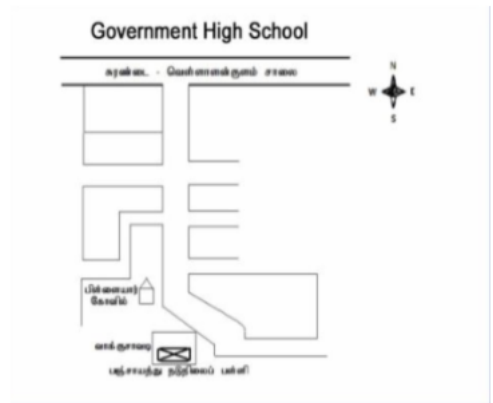

Google Map View

Polling Station Building Front View

Polling Station Front View

Cad View

Key MAP View

1 பெயர் : வேலராஜன் தந்தை பெயர் : நடராஜன் வீட்டு எண் : 1 வயது : 61 பாலினம் : ஆண் Photo is available WUJ0447540	2 பெயர் : தங்கரத்தினம் கணவர் பெயர் : குற்றாலசாமி வீட்டு எண் : 1 வயது : 35 பாலினம் : பெண் Photo is available WUJ0890798	3 பெயர் : அழகம்மாள் கணவர் பெயர் : கருப்பசாமி வீட்டு எண் : 1-142 வயது : 40 பாலினம் : பெண் Photo is available WUJ1075779
4 பெயர் : கருப்பசாமி தந்தை பெயர் : வேலுச்சாமி வீட்டு எண் : 2-90 வயது : 31 பாலினம் : ஆண் Photo is available WUJ0784710	5 பெயர் : பிரகாஷ் தந்தை பெயர் : மோகன் வீட்டு எண் : 2b வயது : 29 பாலினம் : ஆண் Photo is available WUJ1011063	6 பெயர் : சங்கரநாராயணன் தந்தை பெயர் : துரைகுட்டி வீட்டு எண் : 3 வயது : 39 பாலினம் : ஆண் Photo is available WUJ0047548
7 பெயர் : முத்துகுமார் தந்தை பெயர் : துரைகுட்டி வீட்டு எண் : 3B வயது : 36 பாலினம் : ஆண் Photo is available WUJ0047639	8 பெயர் : இராஜம்மாள் கணவர் பெயர் : சுப்பையாக்கோனார் வீட்டு எண் : 4 வயது : 78 பாலினம் : பெண் Photo is available WUJ1478866	9 பெயர் : உடையார்சாமி தந்தை பெயர் : சுப்பையாக்கோனார் வீட்டு எண் : 4 வயது : 50 பாலினம் : ஆண் Photo is available CGQ1221449
10 பெயர் : கணேசன் தந்தை பெயர் : சுப்பையாக்கோன் வீட்டு எண் : 4 வயது : 44 பாலினம் : ஆண் Photo is available CGQ2633667	11 பெயர் : கலைவாணி க தந்தை பெயர் : கருப்பசாமி வீட்டு எண் : 4/33 வயது : 29 பாலினம் : பெண் Photo is available WUJ0909176	12 பெயர் : சுபாஷ் குமார் தந்தை பெயர் : திருமலை முருகன் வீட்டு எண் : 4-165 வயது : 27 பாலினம் : ஆண் Photo is available WUJ1103282
13 பெயர் : கணபதிநாடார் தந்தை பெயர் : இராமலிங்கநாடார் வீட்டு எண் : 5 வயது : 66 பாலினம் : ஆண் Photo is available WUJ0214510	14 பெயர் : சங்கரம்மாள் கணவர் பெயர் : வேலுச்சாமி வீட்டு எண் : 5 வயது : 64 பாலினம் : பெண் Photo is available WUJ0214494	15 பெயர் : முத்தரசி (எ)செல்வி கணவர் பெயர் : ஆறுமுகம் வீட்டு எண் : 5 வயது : 55 பாலினம் : பெண் Photo is available WUJ0214361
16 பெயர் : அன்னத்துரை தந்தை பெயர் : பெருமாள்கோனார் வீட்டு எண் : 5 வயது : 52 பாலினம் : ஆண் Photo is available WUJ0214320	17 பெயர் : மாடசாமி தந்தை பெயர் : பிச்சையாக்கோனார் வீட்டு எண் : 5 வயது : 49 பாலினம் : ஆண் Photo is available WUJ0214411	18 பெயர் : கோட்டிமுத்து கணவர் பெயர் : மயில்வாகனன் வீட்டு எண் : 5 வயது : 45 பாலினம் : பெண் Photo is available WUJ0214445
19 பெயர் : கற்பகம் கணவர் பெயர் : செல்லையா வீட்டு எண் : 5 வயது : 44 பாலினம் : பெண் Photo is available WUJ0214528	20 பெயர் : மாரியம்மாள் கணவர் பெயர் : மாடசாமி வீட்டு எண் : 5 வயது : 42 பாலினம் : பெண் Photo is available WUJ0214429	21 பெயர் : மாரியம்மாள் கணவர் பெயர் : சரவணத்துரை வீட்டு எண் : 5 வயது : 42 பாலினம் : பெண் Photo is available WUJ0214478
22 பெயர் : குருசாமி தந்தை பெயர் : ஐயனுச்சாமி வீட்டு எண் : 5 வயது : 41 பாலினம் : ஆண் Photo is available WUJ0214312	23 பெயர் : வேல்முருகன் தந்தை பெயர் : சுப்பையா வீட்டு எண் : 5 வயது : 41 பாலினம் : ஆண் Photo is available WUJ0214239	24 பெயர் : பட்டு தந்தை பெயர் : அய்யனுச்சாமி வீட்டு எண் : 5 வயது : 40 பாலினம் : ஆண் Photo is available WUJ0292706
25 பெயர் : கற்பகக்கொடி கணவர் பெயர் : கருப்பசாமி வீட்டு எண் : 5 வயது : 39 பாலினம் : பெண் Photo is available WUJ0214288	# 26 பெயர் : குமார் க தந்தை பெயர் : கணபதி வீட்டு எண் : 5 வயது : 38 பாலினம் : ஆண் Photo is available WUJ0214197	27 பெயர் : கோமதி கணவர் பெயர் : ஐயனுச்சாமி வீட்டு எண் : 5 வயது : 38 பாலினம் : பெண் Photo is available WUJ0214205
28 பெயர் : கிருஷ்ணனவேணி கணவர் பெயர் : கடற்கரை வீட்டு எண் : 5 வயது : 38 பாலினம் : பெண் Photo is available WUJ0214569	29 பெயர் : சாந்திஅய்யம்மாள் கணவர் பெயர் : உடையார்சாமி வீட்டு எண் : 5 வயது : 37 பாலினம் : பெண் Photo is available WUJ0325282	30 பெயர் : ராமச்சந்திரன் தந்தை பெயர் : கோட்டியப்பன் வீட்டு எண் : 5 வயது : 37 பாலினம் : ஆண் Photo is available WUJ0214221