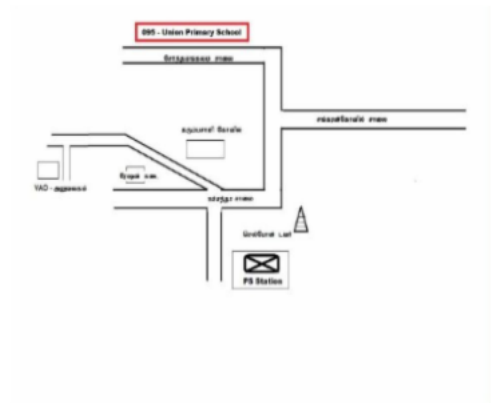

Google Map View

Polling Station Building Front View

Polling Station Front View

Cad View

Key MAP View

சட்டமன்றத் தொகுதியின் எண் மற்றும் பெயர் : 219-சங்கரன்கோவில் பிரிவு எண் மற்றும் பெயர் 1-ஈச்சந்தா (வ.கி),ஈச்சந்தா (ஊ),ஈச்சந்தா,வார்டுஎண் 4