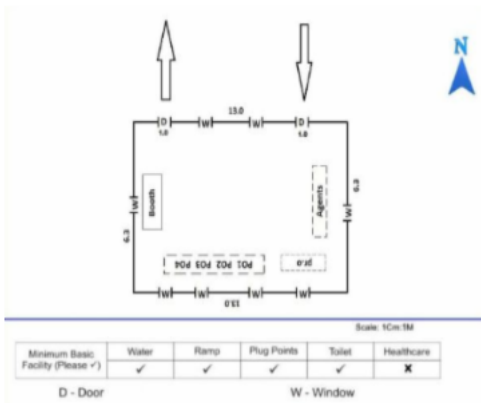

Google Map View

Polling Station Building Front View

Polling Station Front View

Cad View

Key MAP View

சட்டமன்றத் தொகுதியின் எண் மற்றும் பெயர் : 219-சங்கரன்கோவில் பிரிவு எண் மற்றும் பெயர் 1-ஈச்சந்தா (வ.கி),ஈச்சந்தா (ஊ),ஈச்சந்தா,வார்டுஎண் 4