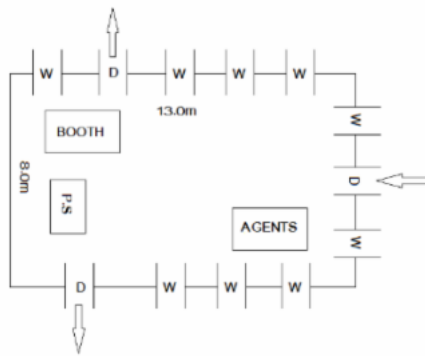

Google Map View

Polling Station Building Front View

Polling Station Front View

Cad View

Key MAP View

1 பெயர் : வசந்தா தந்தை பெயர்: அய்யப்பன் வீட்டு எண் : 1 வயது : 35 பாலினம் : பெண்	WUJ0785220 Photo is available	2 பெயர் : மணிகண்டன் தந்தை பெயர்: மகாலிங்கம் வீட்டு எண் : 1 வயது : 32 பாலினம் : ஆண்	WUJ0785287 Photo is available	3 பெயர் : கிருஷ்ணவேணி கணவர் பெயர்: மகாலிங்கம் வீட்டு எண் : 1-97 வயது : 40 பாலினம் : பெண்	WUJ0666537 Photo is available
4 பெயர் : சண்முகவேல் தந்தை பெயர்: வைரவேல் வீட்டு எண் : 1-97 வயது : 28 பாலினம் : ஆண்	WUJ1104108 Photo is available	5 பெயர் : இசக்கியம்மாள் கணவர் பெயர்: சண்முகவேல் வீட்டு எண் : 1-210 வயது : 57 பாலினம் : பெண்	WUJ1104157 Photo is available	6 பெயர் : முத்துமரியாள் தந்தை பெயர்: அந்தோணி வீட்டு எண் : 2-100 வயது : 39 பாலினம் : பெண்	WUJ0666586 Photo is available
7 பெயர் : சாந்தி கணவர் பெயர்: ஆனந்தராசு வீட்டு எண் : 5-17 வயது : 56 பாலினம் : பெண்	CGQ2446078 Photo is available	8 பெயர் : பிரதீப் தந்தை பெயர்: ராமர் வீட்டு எண் : 5-151A வயது : 29 பாலினம் : ஆண்	WUJ1011774 Photo is available	9 பெயர் : ஆகாஷ் தந்தை பெயர்: பாலமுருகன் வீட்டு எண் : 5/151F வயது : 22 பாலினம் : ஆண்	WUJ2169043 Photo is available
10 பெயர் : பவித்ரா தேவி தந்தை பெயர்: மாரியப்பன் வீட்டு எண் : 5-157சி வயது : 25 பாலினம் : பெண்	WUJ1190818 Photo is available	11 பெயர் : சூதாலட்சுமி கணவர் பெயர்: அய்யாச்சாமி வீட்டு எண் : 5-159 வயது : 34 பாலினம் : பெண்	WUJ0666602 Photo is available	12 பெயர் : வினோதினி தந்தை பெயர்: சுப்புராஜ் வீட்டு எண் : 5-159 வயது : 27 பாலினம் : பெண்	WUJ1131432 Photo is available
13 பெயர் : காமாட்சி பாண்டியன் தந்தை பெயர்: பால்ராஜ் வீட்டு எண் : 5-160ஏஃப் வயது : 35 பாலினம் : ஆண்	WUJ0528265 Photo is available	14 பெயர் : சீதாராமன் தந்தை பெயர்: வெள்ளப்பாண்டி வீட்டு எண் : 5/164 ஏ வயது : 24 பாலினம் : ஆண்	WUJ2048023 Photo is available	15 பெயர் : காமாட்சி தந்தை பெயர்: வெள்ளப்பாண்டி வீட்டு எண் : 5/164 ஏ வயது : 23 பாலினம் : ஆண்	WUJ2169035 Photo is available
16 பெயர் : மகாலட்சுமி கணவர் பெயர்: செல்வகுமார் வீட்டு எண் : 5-169 வயது : 36 பாலினம் : பெண்	WUJ0048256 Photo is available	17 பெயர் : அஜீத்குமார் தந்தை பெயர்: அய்யாச்சாமி வீட்டு எண் : 5/178 வயது : 23 பாலினம் : ஆண்	WUJ2169019 Photo is available	18 பெயர் : திவ்யா தந்தை பெயர்: கணேசன் வீட்டு எண் : 5-181 வயது : 33 பாலினம் : பெண்	WUJ1190743 Photo is available
19 பெயர் : பரமேஸ்வரி கணவர் பெயர்: மாரியப்பன் வீட்டு எண் : 5-194 வயது : 52 பாலினம் : பெண்	WUJ1497361 Photo is available	20 பெயர் : காமாட்சி ம கணவர் பெயர்: மகேந்திரன் மா வீட்டு எண் : 5/196 வயது : 26 பாலினம் : பெண்	WUJ2157469 Photo is available	21 பெயர் : ராமமூர்த்தி தந்தை பெயர்: சுந்தரவல்லி வீட்டு எண் : 5/200 வயது : 27 பாலினம் : ஆண்	WUJ1151935 Photo is available
22 பெயர் : முத்துமாரி தந்தை பெயர்: அய்யாச்சாமி வீட்டு எண் : 5-203 வயது : 29 பாலினம் : பெண்	WUJ0909929 Photo is available	23 பெயர் : சக்தி விநாயகம் தந்தை பெயர்: கருத்தப்பாண்டி வீட்டு எண் : 5-213 வயது : 29 பாலினம் : ஆண்	WUJ0909960 Photo is available	24 பெயர் : கருத்தப்பாண்டி தந்தை பெயர்: ராமசாமித்தேவர் வீட்டு எண் : 5-213A வயது : 59 பாலினம் : ஆண்	CGQ2445096 Photo is available
25 பெயர் : சிவராமன் தந்தை பெயர்: முத்துக்கிருஷ்ணன் வீட்டு எண் : 5/217 வயது : 27 பாலினம் : ஆண்	WUJ1151893 Photo is available	26 பெயர் : கௌதம் தந்தை பெயர்: கிருஷ்ணசாமி வீட்டு எண் : 5/219 வயது : 24 பாலினம் : ஆண்	WUJ2009363 Photo is available	27 பெயர் : அசோக் தந்தை பெயர்: கிருஷ்ணசாமி வீட்டு எண் : 5/219 வயது : 22 பாலினம் : ஆண்	WUJ2223782 Photo is available
28 பெயர் : பரமேஸ்வரி கணவர் பெயர்: பரமசிவன் வீட்டு எண் : 5-228 வயது : 35 பாலினம் : பெண்	WUJ0909952 Photo is available	29 பெயர் : சரவணன் தந்தை பெயர்: ராஜேந்திரன் வீட்டு எண் : 5-237 வயது : 44 பாலினம் : ஆண்	WUJ0048322 Photo is available	30 பெயர் : கார்த்திக் தந்தை பெயர்: கணேசன் வீட்டு எண் : 5-246 வயது : 36 பாலினம் : ஆண்	WUJ1011741 Photo is available