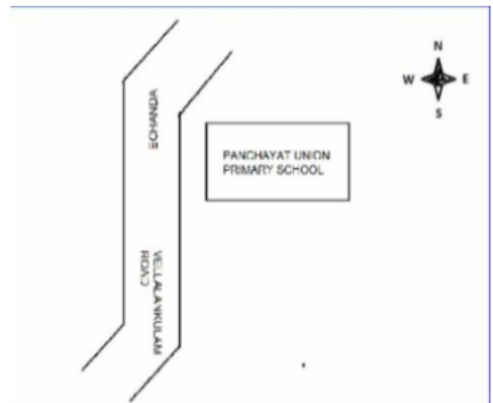

Key MAP View