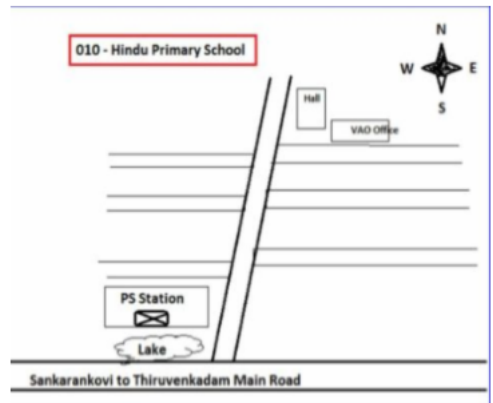

Cad View

Key MAP View