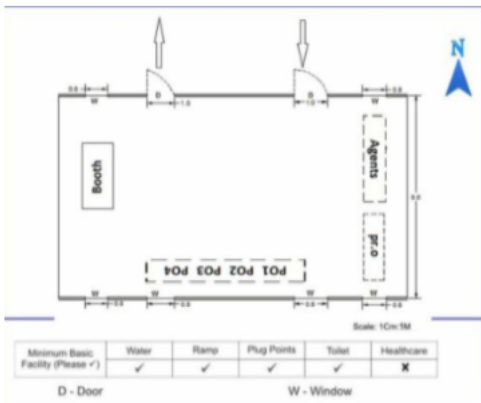

வாக்காளர் பதிவு அலுவலரின்
கையொப்பம்

Nazri Naksha

Google Map View

Polling Station Building Front View

Polling Station Front View

Cad View

Key MAP View

| | | |
|--|--|---|
| 1 பெயர் : முருகையா தந்தை பெயர்: அழகையாதேவர் வீட்டு எண் : 1 வயது : 55 பாலினம் : ஆண் Photo is available CGQ1737675 | 2 பெயர் : கோட்டையக்களஞ்சியம் கணவர் பெயர்: கோட்டீர்சாமி வீட்டு எண் : 1 வயது : 45 பாலினம் : பெண் Photo is available WUJ0466029 | 3 பெயர் : விஜயலட்சுமி கணவர் பெயர்: பாலமுருகன் வீட்டு எண் : 1 வயது : 42 பாலினம் : பெண் Photo is available WUJ0465922 |
| 4 பெயர் : முத்துமாரி தந்தை பெயர்: அழகப்பன் வீட்டு எண் : 1 வயது : 37 பாலினம் : ஆண் Photo is available WUJ0629790 | 5 பெயர் : கோட்டக்களஞ்சியம் கணவர் பெயர்: பெரியதுரை வீட்டு எண் : 1-22 வயது : 46 பாலினம் : பெண் Photo is available WUJ1176544 | 6 பெயர் : மஹேஷ்வரி தாயின் பெயர்: காளியம்மாள் வீட்டு எண் : 1/25 வயது : 20 பாலினம் : பெண் Photo is available WUJ2272953 |
| 7 பெயர் : மங்கையர்கரசி தந்தை பெயர்: முருகன் வீட்டு எண் : 1-32-2 வயது : 45 பாலினம் : ஆண் Photo is available WUJ0849406 | 8 பெயர் : ஜான்சன் தந்தை பெயர்: குருசாமி வீட்டு எண் : 1-37-2 வயது : 46 பாலினம் : ஆண் Photo is available WUJ0849414 | 9 பெயர் : மனோஜ் குமார் தந்தை பெயர்: சந்தனபாண்டியன் வீட்டு எண் : 1/45 வயது : 24 பாலினம் : ஆண் Photo is available WUJ2091528 |
| 10 பெயர் : சங்கரகோமதி கணவர் பெயர்: முருகன் வீட்டு எண் : 1-106 வயது : 40 பாலினம் : பெண் Photo is available WUJ0849422 | 11 பெயர் : கீர்த்தனா தந்தை பெயர்: செல்வராஜ் வீட்டு எண் : 1/109 வயது : 27 பாலினம் : பெண் Photo is available WUJ1144518 | 12 பெயர் : சூதா கணவர் பெயர்: அருள் ராஜ் வீட்டு எண் : 1-127-266 வயது : 44 பாலினம் : பெண் Photo is available WUJ0629311 |
| 13 பெயர் : ராபியத்துல்லாஹி தந்தை பெயர்: ஜிந்தாஷா வீட்டு எண் : 1-134 வயது : 36 பாலினம் : பெண் Photo is available WUJ0849430 | 14 பெயர் : ஹசினா தந்தை பெயர்: ஜிந்தாஷா வீட்டு எண் : 1-134 வயது : 34 பாலினம் : பெண் Photo is available WUJ0849448 | 15 பெயர் : முகமது ஆரிப் தந்தை பெயர்: முகமது ஜான் வீட்டு எண் : 410 வயது : 26 பாலினம் : ஆண் Photo is available WUJ1170695 |
| 16 பெயர் : முருகலட்சுமி தந்தை பெயர்: சேகர் வீட்டு எண் : 1-135 வயது : 28 பாலினம் : பெண் Photo is available WUJ1049758 | 17 பெயர் : தினேஷ்குமார் தந்தை பெயர்: சேகர் வீட்டு எண் : 1-135 வயது : 27 பாலினம் : ஆண் Photo is available WUJ1090224 | 18 பெயர் : கதிர்சேன் கோ தந்தை பெயர்: கோட்டீர்சாமி வீட்டு எண் : 1-176 வயது : 36 பாலினம் : ஆண் Photo is available WUJ0136754 |
| 19 பெயர் : தேவி கணவர் பெயர்: மகேந்திரன் வீட்டு எண் : 1-180 வயது : 37 பாலினம் : பெண் Photo is available WUJ0751750 | 20 பெயர் : பெரியதாய் கணவர் பெயர்: சுந்தரராஜ் வீட்டு எண் : 1-194A வயது : 33 பாலினம் : பெண் Photo is available WUJ0439695 | 21 பெயர் : சுந்தரராஜ் தந்தை பெயர்: குருசாமி வீட்டு எண் : 1-194C வயது : 45 பாலினம் : ஆண் Photo is available WUJ0439646 |
| 22 பெயர் : சதீஸ்குமார் தந்தை பெயர்: முத்துப்பாண்டியன் வீட்டு எண் : 1-202 வயது : 32 பாலினம் : ஆண் Photo is available WUJ0629543 | 23 பெயர் : செல்வராஜ் தந்தை பெயர்: கொம்பையா வீட்டு எண் : 1-212 வயது : 46 பாலினம் : ஆண் Photo is available WUJ0751727 | 24 பெயர் : அகிலா கணவர் பெயர்: செல்வராஜ் வீட்டு எண் : 1-212 வயது : 41 பாலினம் : பெண் Photo is available WUJ0751701 |
| 25 பெயர் : செல்வி கணவர் பெயர்: சுந்தராஜ் வீட்டு எண் : 1-220A வயது : 39 பாலினம் : பெண் Photo is available WUJ0751636 | # 26 பெயர் : தங்கராஜ் இதரர் பெயர்: அருணாசலம் வீட்டு எண் : 1/222ஸி வயது : 52 பாலினம் : ஆண் Photo is available WUJ2337277 | # 27 பெயர் : சுப்புலட்சுமி டி இதரர் பெயர்: தங்கராஜ் வீட்டு எண் : 1/222ஸி வயது : 46 பாலினம் : பெண் Photo is available WUJ2337285 |
| 28 பெயர் : களஞ்சியம் கணவர் பெயர்: ராமர்பாண்டியன் வீட்டு எண் : 1-223A வயது : 46 பாலினம் : பெண் Photo is available WUJ0439687 | 29 பெயர் : மாரித்துரை தந்தை பெயர்: பூசைப்பாண்டியன் வீட்டு எண் : 1-228 வயது : 28 பாலினம் : ஆண் Photo is available WUJ0989921 | 30 பெயர் : முருகன் தந்தை பெயர்: செந்துார்பாண்டியன் வீட்டு எண் : 1-229பீ வயது : 45 பாலினம் : ஆண் Photo is available WUJ1176460 |