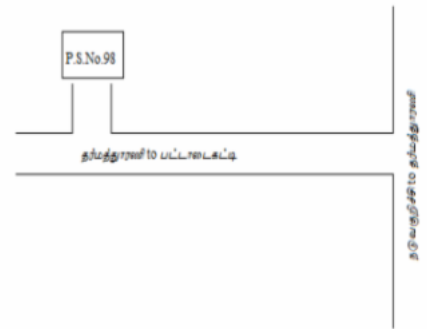

Google Map View

Polling Station Building Front View

Polling Station Front View

Cad View

Key MAP View

1 பெயர் : குருநாதன் தந்தை பெயர்: அங்கணன் வீட்டு எண் : 1 வயது : 57 பாலினம் : ஆண் Photo is available	WUJ1057256	2 பெயர் : வேலத்தாய் கணவர் பெயர்: குருநாதன் வீட்டு எண் : 1 வயது : 56 பாலினம் : பெண் Photo is available	WUJ1057264	3 பெயர் : மரியான் கணவர் பெயர்: சுப்புராஜ் வீட்டு எண் : 1 வயது : 51 பாலினம் : பெண் Photo is available	WUJ1076090
4 பெயர் : வளர்மதியான் தந்தை பெயர்: மிக்கேல் ராஜ் வீட்டு எண் : 1 வயது : 40 பாலினம் : ஆண் Photo is available	WUJ0785899	5 பெயர் : சத்தியராஜ் தந்தை பெயர்: குருநாதன் வீட்டு எண் : 1 வயது : 35 பாலினம் : ஆண் Photo is available	WUJ1057272	6 பெயர் : ராஜலட்சுமி கணவர் பெயர்: வளர்மதியான் வீட்டு எண் : 1 வயது : 30 பாலினம் : பெண் Photo is available	WUJ0785881
7 பெயர் : ஜானகி கணவர் பெயர்: மாரிச்சாமி வீட்டு எண் : 1/285-2 வயது : 38 பாலினம் : பெண் Photo is available	WUJ2129740	8 பெயர் : முத்துராக்கு கணவர் பெயர்: அங்குராஜ் வீட்டு எண் : 2 வயது : 46 பாலினம் : பெண் Photo is available	WUJ0667709	9 பெயர் : கந்தசக்தி தந்தை பெயர்: சிவபெருமாள் வீட்டு எண் : 2 வயது : 31 பாலினம் : ஆண் Photo is available	WUJ0667550
10 பெயர் : அனிதா கணவர் பெயர்: சுந்தரராஜ் வீட்டு எண் : 2/15 வயது : 41 பாலினம் : பெண் Photo is available	CGQ1961002	11 பெயர் : மகேஸ்வரி தந்தை பெயர்: ராமசுப்பு வீட்டு எண் : 2-85 வயது : 36 பாலினம் : பெண் Photo is available	WUJ1012269	12 பெயர் : வெள்ளத்தாய் தந்தை பெயர்: ராமசுப்பு வீட்டு எண் : 2/85 வயது : 29 பாலினம் : பெண் Photo is available	WUJ2169506
13 பெயர் : பாப்பா கணவர் பெயர்: பரமசிவன் வீட்டு எண் : 2-89C வயது : 70 பாலினம் : பெண் Photo is available	WUJ0786038	14 பெயர் : வினேஷ் தந்தை பெயர்: கோவிந்தராஜ் வீட்டு எண் : 2/90டி வயது : 21 பாலினம் : ஆண் Photo is available	WUJ2348183	15 பெயர் : ஜியாநதாசுந்தரி தந்தை பெயர்: கோவிந்தராஜ் வீட்டு எண் : 2/90டி வயது : 19 பாலினம் : பெண் Photo is available	WUJ2348134
16 பெயர் : சொர்ணலட்சுமி தந்தை பெயர்: முருகன் வீட்டு எண் : 2-98C வயது : 28 பாலினம் : பெண் Photo is available	WUJ1012442	17 பெயர் : ராஜ் லட்சுமி தந்தை பெயர்: முருகன் வீட்டு எண் : 2/98சி வயது : 24 பாலினம் : பெண் Photo is available	WUJ2129591	18 பெயர் : வேல்முருகன் தந்தை பெயர்: அங்குராஜ் வீட்டு எண் : 2/99 வயது : 26 பாலினம் : ஆண் Photo is available	WUJ2015352
19 பெயர் : சதிஸ்குமார் தந்தை பெயர்: அங்கு ராஜ் வீட்டு எண் : 2-99A வயது : 32 பாலினம் : ஆண் Photo is available	WUJ0786202	20 பெயர் : காசிராஜன் தந்தை பெயர்: அங்குராஜ் வீட்டு எண் : 2-99-A வயது : 29 பாலினம் : ஆண் Photo is available	WUJ0910562	21 பெயர் : கற்பகவள்ளி கணவர் பெயர்: தர்மராஜ் வீட்டு எண் : 2-213 வயது : 41 பாலினம் : பெண் Photo is available	WUJ1088400
22 பெயர் : கருப்பசாமி தந்தை பெயர்: தூளி வீட்டு எண் : 2-253 வயது : 72 பாலினம் : ஆண் Photo is available	WUJ1484393	23 பெயர் : காசி ராஜன் தந்தை பெயர்: சண்முககையா வீட்டு எண் : 2-259 வயது : 38 பாலினம் : ஆண் Photo is available	WUJ1012590	24 பெயர் : ராஜலட்சுமி கணவர் பெயர்: மகேந்திரன் வீட்டு எண் : 2-259 வயது : 29 பாலினம் : பெண் Photo is available	WUJ0910455
25 பெயர் : முத்துச்செல்வி தந்தை பெயர்: வீரராஜ் வீட்டு எண் : 2/267 வயது : 19 பாலினம் : பெண் Photo is available	WUJ2333144	26 பெயர் : மதுபாலா தந்தை பெயர்: நிறைக்குளம் வீட்டு எண் : 2-271 வயது : 27 பாலினம் : பெண் Photo is available	WUJ1104777	27 பெயர் : மணிமேகலா கணவர் பெயர்: நிறைபாண்டி வீட்டு எண் : 2/276 வயது : 24 பாலினம் : பெண் Photo is available	WUJ2169472
28 பெயர் : காசிப்பாண்டி தந்தை பெயர்: இராமையா வீட்டு எண் : 2-279 வயது : 54 பாலினம் : ஆண் Photo is available	WUJ1484401	29 பெயர் : செல்வராணி கணவர் பெயர்: காசிப்பாண்டி வீட்டு எண் : 2-279 வயது : 39 பாலினம் : பெண் Photo is available	WUJ0742650	30 பெயர் : ராஜா தந்தை பெயர்: கருப்பசாமி வீட்டு எண் : 2-280 வயது : 26 பாலினம் : ஆண் Photo is available	WUJ1237452