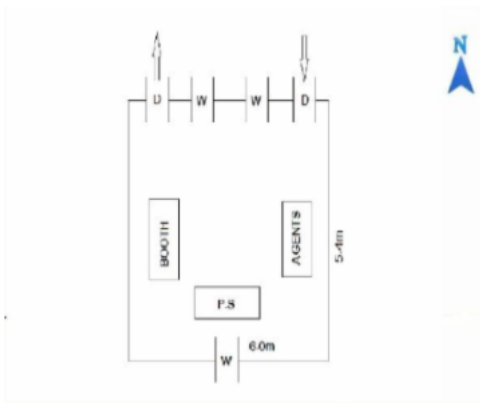

Google Map View

Polling Station Building Front View

Polling Station Front View

Cad View

Key MAP View

1 பெயர் : குருநாதன் தந்தை பெயர்: அங்கணன் வீட்டு எண் : 1 வயது : 57 பாலினம் : ஆண் Photo is available	WUJ1057256	2 பெயர் : வேலத்தாய் கணவர் பெயர்: குருநாதன் வீட்டு எண் : 1 வயது : 56 பாலினம் : பெண் Photo is available	WUJ1057264	3 பெயர் : மரியான் கணவர் பெயர்: சுப்புராஜ் வீட்டு எண் : 1 வயது : 51 பாலினம் : பெண் Photo is available	WUJ1076090
4 பெயர் : வளர்மதியான் தந்தை பெயர்: மிக்கேல் ராஜ் வீட்டு எண் : 1 வயது : 40 பாலினம் : ஆண் Photo is available	WUJ0785899	5 பெயர் : சத்தியராஜ் தந்தை பெயர்: குருநாதன் வீட்டு எண் : 1 வயது : 35 பாலினம் : ஆண் Photo is available	WUJ1057272	6 பெயர் : ராஜலட்சுமி கணவர் பெயர்: வளர்மதியான் வீட்டு எண் : 1 வயது : 30 பாலினம் : பெண் Photo is available	WUJ0785881
7 பெயர் : ஜானகி கணவர் பெயர்: மாரிச்சாமி வீட்டு எண் : 1/285-2 வயது : 38 பாலினம் : பெண் Photo is available	WUJ2129740	8 பெயர் : முத்துராக்கு கணவர் பெயர்: அங்குராஜ் வீட்டு எண் : 2 வயது : 46 பாலினம் : பெண் Photo is available	WUJ0667709	9 பெயர் : கந்தசக்தி தந்தை பெயர்: சிவபெருமாள் வீட்டு எண் : 2 வயது : 31 பாலினம் : ஆண் Photo is available	WUJ0667550
10 பெயர் : அனிதா கணவர் பெயர்: சுந்தரராஜ் வீட்டு எண் : 2/15 வயது : 41 பாலினம் : பெண் Photo is available	CGQ1961002	11 பெயர் : மகேஸ்வரி தந்தை பெயர்: ராமசுப்பு வீட்டு எண் : 2-85 வயது : 36 பாலினம் : பெண் Photo is available	WUJ1012269	12 பெயர் : வெள்ளத்தாய் தந்தை பெயர்: ராமசுப்பு வீட்டு எண் : 2/85 வயது : 29 பாலினம் : பெண் Photo is available	WUJ2169506
13 பெயர் : பாப்பா கணவர் பெயர்: பரமசிவன் வீட்டு எண் : 2-89C வயது : 70 பாலினம் : பெண் Photo is available	WUJ0786038	14 பெயர் : வினேஷ் தந்தை பெயர்: கோவிந்தராஜ் வீட்டு எண் : 2/90டி வயது : 21 பாலினம் : ஆண் Photo is available	WUJ2348183	15 பெயர் : ஜியாநதாசுந்தரி தந்தை பெயர்: கோவிந்தராஜ் வீட்டு எண் : 2/90டி வயது : 19 பாலினம் : பெண் Photo is available	WUJ2348134
16 பெயர் : சொர்ணலட்சுமி தந்தை பெயர்: முருகன் வீட்டு எண் : 2-98C வயது : 28 பாலினம் : பெண் Photo is available	WUJ1012442	17 பெயர் : ராஜ் லட்சுமி தந்தை பெயர்: முருகன் வீட்டு எண் : 2/98சி வயது : 24 பாலினம் : பெண் Photo is available	WUJ2129591	18 பெயர் : வேல்முருகன் தந்தை பெயர்: அங்குராஜ் வீட்டு எண் : 2/99 வயது : 26 பாலினம் : ஆண் Photo is available	WUJ2015352
19 பெயர் : சதிஸ்குமார் தந்தை பெயர்: அங்கு ராஜ் வீட்டு எண் : 2-99A வயது : 32 பாலினம் : ஆண் Photo is available	WUJ0786202	20 பெயர் : காசிராஜன் தந்தை பெயர்: அங்குராஜ் வீட்டு எண் : 2-99-A வயது : 29 பாலினம் : ஆண் Photo is available	WUJ0910562	21 பெயர் : கற்பகவள்ளி கணவர் பெயர்: தர்மராஜ் வீட்டு எண் : 2-213 வயது : 41 பாலினம் : பெண் Photo is available	WUJ1088400
22 பெயர் : கருப்பசாமி தந்தை பெயர்: தூளி வீட்டு எண் : 2-253 வயது : 72 பாலினம் : ஆண் Photo is available	WUJ1484393	23 பெயர் : காசி ராஜன் தந்தை பெயர்: சண்முககையா வீட்டு எண் : 2-259 வயது : 38 பாலினம் : ஆண் Photo is available	WUJ1012590	24 பெயர் : ராஜலட்சுமி கணவர் பெயர்: மகேந்திரன் வீட்டு எண் : 2-259 வயது : 29 பாலினம் : பெண் Photo is available	WUJ0910455
25 பெயர் : முத்துச்செல்வி தந்தை பெயர்: வீரராஜ் வீட்டு எண் : 2/267 வயது : 19 பாலினம் : பெண் Photo is available	WUJ2333144	26 பெயர் : மதுபாலா தந்தை பெயர்: நிறைக்குளம் வீட்டு எண் : 2-271 வயது : 27 பாலினம் : பெண் Photo is available	WUJ1104777	27 பெயர் : மணிமேகலா கணவர் பெயர்: நிறைபாண்டி வீட்டு எண் : 2/276 வயது : 24 பாலினம் : பெண் Photo is available	WUJ2169472
28 பெயர் : காசிப்பாண்டி தந்தை பெயர்: இராமையா வீட்டு எண் : 2-279 வயது : 54 பாலினம் : ஆண் Photo is available	WUJ1484401	29 பெயர் : செல்வராணி கணவர் பெயர்: காசிப்பாண்டி வீட்டு எண் : 2-279 வயது : 39 பாலினம் : பெண் Photo is available	WUJ0742650	30 பெயர் : ராஜா தந்தை பெயர்: கருப்பசாமி வீட்டு எண் : 2-280 வயது : 26 பாலினம் : ஆண் Photo is available	WUJ1237452