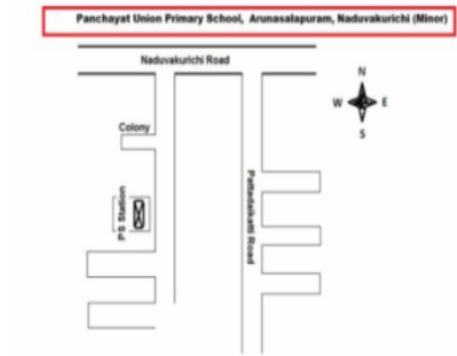

Key MAP View