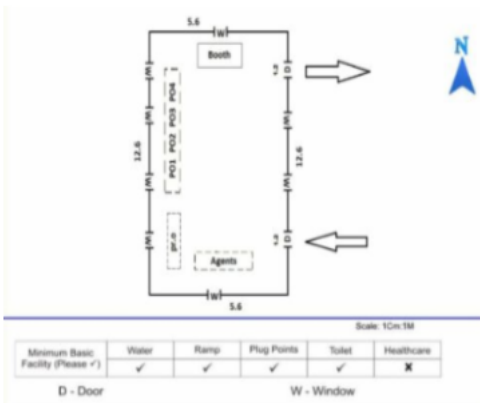

Google Map View

Polling Station Building Front View

Polling Station Front View

Cad View

Key MAP View

1 பெயர் : மாரியப்பன் தந்தை பெயர் : பெருமாள் வீட்டு எண் : 1 வயது : 53 பாலினம் : பெண் Photo is available	WUJ0668061	2 பெயர் : சந்திரமோகன் தந்தை பெயர் : இராசையா வீட்டு எண் : 1 வயது : 41 பாலினம் : ஆண் Photo is available	WUJ0326504	3 பெயர் : தீபன்ராஜ் தந்தை பெயர் : சமுத்திரம் வீட்டு எண் : 1 வயது : 41 பாலினம் : ஆண் Photo is available	WUJ0326496
4 பெயர் : மகேஸ்வரி கணவர் பெயர் : கருப்பசாமி வீட்டு எண் : 1 வயது : 38 பாலினம் : பெண் Photo is available	WUJ0668145	5 பெயர் : மகேஸ்வரி கணவர் பெயர் : சசிக்குமார் வீட்டு எண் : 1 வயது : 36 பாலினம் : பெண் Photo is available	WUJ0667949	6 பெயர் : கார்த்திகா தந்தை பெயர் : சமுத்திரம் வீட்டு எண் : 1 வயது : 35 பாலினம் : பெண் Photo is available	WUJ0326488
7 பெயர் : வேல்தாய் தந்தை பெயர் : அந்தோணிசாமி வீட்டு எண் : 1-15 வயது : 48 பாலினம் : பெண் Photo is available	WUJ1500958	8 பெயர் : ராயப்பாண்டியன் தந்தை பெயர் : அந்தோணிராஜ் வீட்டு எண் : 1-15 வயது : 41 பாலினம் : ஆண் Photo is available	CGQ2827517	9 பெயர் : மகேஸ்வரி கணவர் பெயர் : ராயப்பாண்டியன் வீட்டு எண் : 1-15 வயது : 38 பாலினம் : பெண் Photo is available	WUJ0954909
10 பெயர் : தங்கதுரை தந்தை பெயர் : அந்தோணிராஜ் வீட்டு எண் : 1-15 வயது : 37 பாலினம் : ஆண் Photo is available	WUJ0954859	11 பெயர் : சந்தோஷ் குமார் தந்தை பெயர் : அந்தோணிசாமி வீட்டு எண் : 1-15 வயது : 28 பாலினம் : ஆண் Photo is available	WUJ1057298	12 பெயர் : முத்துலட்சுமி கணவர் பெயர் : அந்தோணி வீட்டு எண் : 1-18 வயது : 43 பாலினம் : பெண் Photo is available	WUJ0742866
13 பெயர் : பாப்பாத்தி கணவர் பெயர் : முனியாண்டி வீட்டு எண் : 1-18a வயது : 62 பாலினம் : பெண் Photo is available	WUJ0861534	14 பெயர் : சாமிதாஸ் தந்தை பெயர் : அம்சத்துரை வீட்டு எண் : 1-19 வயது : 40 பாலினம் : ஆண் Photo is available	WUJ0786657	15 பெயர் : கற்பகசெல்வி கணவர் பெயர் : சாமிதாஸ் வீட்டு எண் : 1-19 வயது : 34 பாலினம் : பெண் Photo is available	WUJ0786780
16 பெயர் : அமுதா கணவர் பெயர் : அமுசுதுரை வீட்டு எண் : 1-19A வயது : 43 பாலினம் : பெண் Photo is available	WUJ0667899	17 பெயர் : சந்திர சேகர் தந்தை பெயர் : குருசாமி வீட்டு எண் : 1-43A வயது : 28 பாலினம் : ஆண் Photo is available	WUJ1012707	18 பெயர் : ரம்யா தந்தை பெயர் : காசிப்பாண்டி வீட்டு எண் : 1/53ஏ வயது : 25 பாலினம் : பெண் Photo is available	WUJ2130771
19 பெயர் : சிவசங்கர் தந்தை பெயர் : தங்கராஜ் வீட்டு எண் : 1-54 வயது : 24 பாலினம் : ஆண் Photo is available	WUJ2038636	20 பெயர் : ரவிக் குமார் தந்தை பெயர் : தங்கராஜ் வீட்டு எண் : 1/54 வயது : 21 பாலினம் : ஆண் Photo is available	WUJ2220580	21 பெயர் : மகேஸ்வரி தந்தை பெயர் : காசிப்பாண்டியன் வீட்டு எண் : 1-57 வயது : 35 பாலினம் : பெண் Photo is available	CGQ2827434
22 பெயர் : கணேசன் தந்தை பெயர் : பரமசிவன் வீட்டு எண் : 1-62A வயது : 49 பாலினம் : ஆண் Photo is available	WUJ0150722	23 பெயர் : ரெபெக்காள் கணவர் பெயர் : கணேசன் வீட்டு எண் : 1-62A வயது : 43 பாலினம் : பெண் Photo is available	WUJ0667907	24 பெயர் : பாண்டியராஜன் தந்தை பெயர் : கோட்டையாதேவர் வீட்டு எண் : 1-76 வயது : 69 பாலினம் : ஆண் Photo is available	WUJ0742783
25 பெயர் : சுதா கணவர் பெயர் : கதிரேசன் வீட்டு எண் : 1-76 வயது : 36 பாலினம் : பெண் Photo is available	WUJ0742775	26 பெயர் : தமிழ் செல்வம் தந்தை பெயர் : குமார் வீட்டு எண் : 1/84ஏ வயது : 22 பாலினம் : ஆண் Photo is available	WUJ2169787	27 பெயர் : பூமாரி கணவர் பெயர் : கோபால் வீட்டு எண் : 1-85 வயது : 53 பாலினம் : பெண் Photo is available	WUJ0910745
28 பெயர் : பவித்ரா தந்தை பெயர் : சுப்புராஜ் வீட்டு எண் : 1/86 வயது : 23 பாலினம் : பெண் Photo is available	WUJ2101806	29 பெயர் : கபிலேஷ் தந்தை பெயர் : சுப்புராஜ் வீட்டு எண் : 1/86 வயது : 20 பாலினம் : ஆண் Photo is available	WUJ2287423	30 பெயர் : அழகர் தந்தை பெயர் : மாடசாமி வீட்டு எண் : 1-94 வயது : 66 பாலினம் : ஆண் Photo is available	CGQ2827426