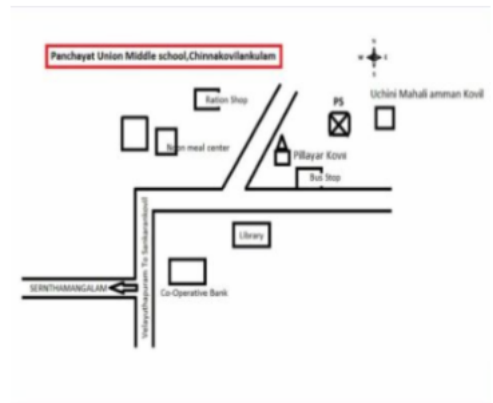

Key MAP View