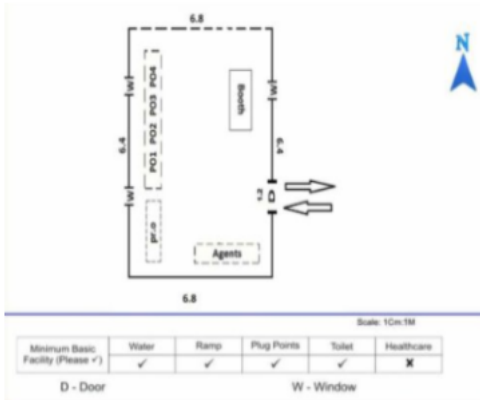

Google Map View

Polling Station Building Front View

Polling Station Front View

Cad View

Key MAP View

1 பெயர் : பாலக்குடித்தேவர் தந்தை பெயர்: பொன்னையாத் தேவர் வீட்டு எண் : 1 வயது : 60 பாலினம் : ஆண் Photo is available	WUJ1521905	2 பெயர் : மாரியம்மாள் கணவர் பெயர்: பாலக்குடித்தேவர் வீட்டு எண் : 1 வயது : 58 பாலினம் : பெண் Photo is available	WUJ1521913	3 பெயர் : ஈஸ்வரி கணவர் பெயர்: பேச்சிமுத்து வீட்டு எண் : 1 வயது : 47 பாலினம் : பெண் Photo is available	WUJ0051110
4 பெயர் : செல்வக்குமார் தந்தை பெயர்: பால்குடி வீட்டு எண் : 1 வயது : 36 பாலினம் : ஆண் Photo is available	WUJ0327130	5 பெயர் : சண்முகத்தாய் கணவர் பெயர்: செல்வம் வீட்டு எண் : 1 வயது : 36 பாலினம் : பெண் Photo is available	WUJ0955286	6 பெயர் : மகாலட்சுமி கணவர் பெயர்: செல்வக்குமார் வீட்டு எண் : 1-1 வயது : 31 பாலினம் : பெண் Photo is available	WUJ0955278
7 பெயர் : சங்கீதா தந்தை பெயர்: பால்குடி வீட்டு எண் : 1/1 வயது : 26 பாலினம் : பெண் Photo is available	WUJ1153451	8 பெயர் : வேலத்தாய் கணவர் பெயர்: செல்வக்குமார் வீட்டு எண் : 1-3 வயது : 38 பாலினம் : பெண் Photo is available	WUJ0217653	9 பெயர் : செல்வக்குமார் தந்தை பெயர்: முத்துப்பாண்டி வீட்டு எண் : 1-3 வயது : 35 பாலினம் : ஆண் Photo is available	WUJ0217729
10 பெயர் : பெரியசாமி தந்தை பெயர்: செந்தூர்பாண்டி வீட்டு எண் : 1-9 வயது : 46 பாலினம் : ஆண் Photo is available	WUJ0669507	11 பெயர் : சாந்தி தந்தை பெயர்: மருதப்பாண்டியன் வீட்டு எண் : 1/9 வயது : 39 பாலினம் : பெண் Photo is available	CGQ2834976	12 பெயர் : காசிலட்சுமி கணவர் பெயர்: பெரியசாமி வீட்டு எண் : 1-9 வயது : 34 பாலினம் : பெண் Photo is available	WUJ0669481
13 பெயர் : தங்கச்சுதுரைச்சி தந்தை பெயர்: சீவலப்பாண்டி வீட்டு எண் : 1-10 வயது : 33 பாலினம் : பெண் Photo is available	WUJ0787879	14 பெயர் : தமிழ்ச்செல்வி கணவர் பெயர்: முத்துப்பாண்டியன் வீட்டு எண் : 1-12 வயது : 38 பாலினம் : பெண் Photo is available	WUJ0955252	15 பெயர் : இந்துமதி தந்தை பெயர்: சிங்கத்துரை வீட்டு எண் : 1-12 வயது : 24 பாலினம் : பெண் Photo is available	WUJ2040954
16 பெயர் : மகேந்திரகுமார் தந்தை பெயர்: மகாராஜன் வீட்டு எண் : 1-14 வயது : 37 பாலினம் : ஆண் Photo is available	WUJ0050484	17 பெயர் : முருகராசு தந்தை பெயர்: மாரிப்பாண்டியன் வீட்டு எண் : 1-15 வயது : 29 பாலினம் : ஆண் Photo is available	WUJ0912105	18 பெயர் : லட்சுமணபாண்டி தந்தை பெயர்: தங்கவேல் வீட்டு எண் : 1-16A வயது : 35 பாலினம் : ஆண் Photo is available	WUJ0669523
19 பெயர் : செல்லத்துரை தந்தை பெயர்: சீவலப்பாண்டித்தேவர் வீட்டு எண் : 1-17-1 வயது : 45 பாலினம் : ஆண் Photo is available	CGQ2449411	20 பெயர் : மகேஸ்வரி கணவர் பெயர்: செல்லத்துரை வீட்டு எண் : 1/17-1 வயது : 36 பாலினம் : பெண் Photo is available	WUJ0787895	21 பெயர் : செல்லத்துரை தந்தை பெயர்: பெரியசாமித்தேவர் வீட்டு எண் : 1-18 வயது : 42 பாலினம் : ஆண் Photo is available	WUJ0669572
22 பெயர் : கனகலட்சுமி கணவர் பெயர்: செல்லத்துரை வீட்டு எண் : 1-18 வயது : 38 பாலினம் : பெண் Photo is available	WUJ0669499	23 பெயர் : செல்லத்துரை தந்தை பெயர்: முருகையாத் தேவர் வீட்டு எண் : 1-19 வயது : 45 பாலினம் : ஆண் Photo is available	WUJ0669549	24 பெயர் : விஜயகுமார் தந்தை பெயர்: முருகையா வீட்டு எண் : 1-19 வயது : 40 பாலினம் : ஆண் Photo is available	WUJ0788034
25 பெயர் : கலா கணவர் பெயர்: விஜயகுமார் வீட்டு எண் : 1-19 வயது : 37 பாலினம் : பெண் Photo is available	WUJ1013788	26 பெயர் : ராஜகனி கணவர் பெயர்: செல்லத்துரை வீட்டு எண் : 1-19 வயது : 35 பாலினம் : பெண் Photo is available	WUJ0669630	27 பெயர் : அமுல்ராஜ் தந்தை பெயர்: முருகையாத் தேவர் வீட்டு எண் : 1-19 வயது : 34 பாலினம் : ஆண் Photo is available	WUJ0669556
28 பெயர் : மகாலட்சுமி தந்தை பெயர்: செல்லத்துரை வீட்டு எண் : 1/20 வயது : 26 பாலினம் : பெண் Photo is available	WUJ1153477	29 பெயர் : தனலட்சுமி தந்தை பெயர்: செல்லத்துரை வீட்டு எண் : 1/20 வயது : 20 பாலினம் : பெண் Photo is available	WUJ2276343	30 பெயர் : பெரியதுரை தந்தை பெயர்: மருதப்பாண்டியன் வீட்டு எண் : 1-22 வயது : 39 பாலினம் : ஆண் Photo is available	WUJ0051086