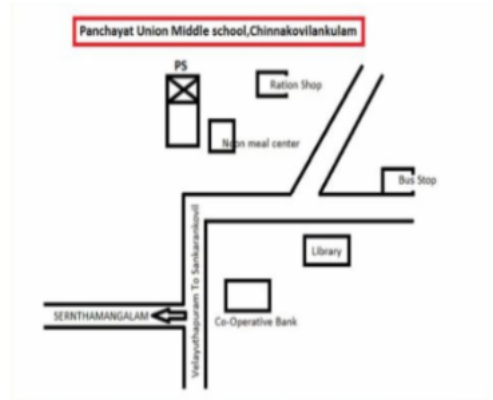

Cad View

Key MAP View