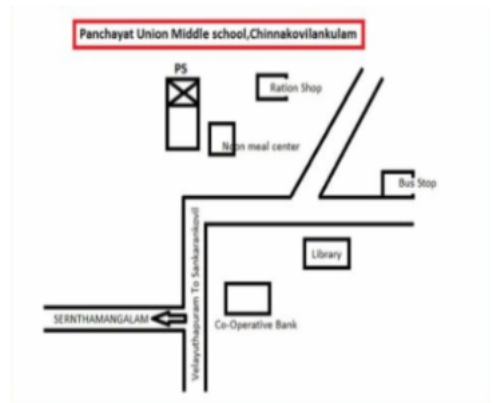

Cad View

Key MAP View