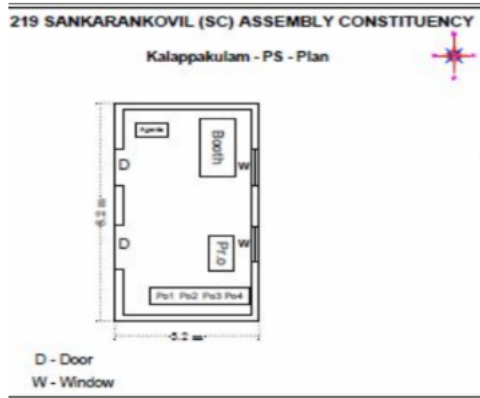

Nazri Naksha

Google Map View

Polling Station Building Front View

Polling Station Front View

Cad View

Key MAP View

1 பெயர் : ராஜ்கோட்டூர் தந்தை பெயர்: கிருஷ்ணசாமி வீட்டு எண் : 228 வயது : 50 பாலினம் : ஆண் Photo is available	CGQ1155480	2 பெயர் : வசந்தா கணவர் பெயர்: ராஜ்கோட்டூர் வீட்டு எண் : 228 வயது : 31 பாலினம் : பெண் Photo is available	WUJ1227552	3 பெயர் : செந்தூர்பாண்டியன் தந்தை பெயர்: மருதையாத்தேவர் வீட்டு எண் : 229 வயது : 72 பாலினம் : ஆண் Photo is available	WUJ1289289
4 பெயர் : கோமதி கணவர் பெயர்: செந்தூர்பாண்டியன் வீட்டு எண் : 229 வயது : 70 பாலினம் : பெண் Photo is available	WUJ1289297	5 பெயர் : செந்தூர்பாண்டியன் தந்தை பெயர்: கோட்டிராதேவர் வீட்டு எண் : 229 வயது : 66 பாலினம் : ஆண் Photo is available	WUJ1289305	6 பெயர் : செந்தூர்பாண்டியன் தந்தை பெயர்: சுப்பையாத்தேவர் வீட்டு எண் : 229 வயது : 61 பாலினம் : ஆண் Photo is available	WUJ1289313
7 பெயர் : பாதாண்டி கணவர் பெயர்: செந்தூர்பாண்டியன் வீட்டு எண் : 229 வயது : 58 பாலினம் : பெண் Photo is available	WUJ1289321	8 பெயர் : மாரியம்மாள் கணவர் பெயர்: செந்தூர்பாண்டியன் வீட்டு எண் : 229 வயது : 57 பாலினம் : பெண் Photo is available	WUJ1289339	9 பெயர் : சுரேஷ் தந்தை பெயர்: செந்தூர்பாண்டியன் வீட்டு எண் : 229 வயது : 31 பாலினம் : ஆண் Photo is available	WUJ0751446
10 பெயர் : கோகிலா தந்தை பெயர்: செந்தூர்பாண்டியன் வீட்டு எண் : 229 வயது : 30 பாலினம் : பெண் Photo is available	WUJ0990135	11 பெயர் : கோதைலட்சுமி கணவர் பெயர்: தர்மராஜ் வீட்டு எண் : 229சி வயது : 43 பாலினம் : பெண் Photo is available	WUJ1233683	12 பெயர் : தர்மராஜ் தந்தை பெயர்: வெளியப்பன் வீட்டு எண் : 229சி வயது : 41 பாலினம் : ஆண் Photo is available	WUJ1233691
13 பெயர் : சந்தனப்பாண்டியன் தந்தை பெயர்: கோட்டூர்சாமி வீட்டு எண் : 230 வயது : 56 பாலினம் : ஆண் Photo is available	CGQ2430890	14 பெயர் : வெள்ளைத்தாய் கணவர் பெயர்: மருதையாத்தேவர் வீட்டு எண் : 231 வயது : 76 பாலினம் : பெண் Photo is available	WUJ1289362	15 பெயர் : இராமலட்சுமி கணவர் பெயர்: செல்வகுமார் வீட்டு எண் : 231 வயது : 32 பாலினம் : பெண் Photo is available	WUJ0629832
16 பெயர் : சண்முகத்தாய் கணவர் பெயர்: முத்துராமலிங்கம் வீட்டு எண் : 233 வயது : 59 பாலினம் : பெண் Photo is available	WUJ1289370	17 பெயர் : சந்தனுப்பதி தந்தை பெயர்: முத்துராமலிங்கம் வீட்டு எண் : 233 வயது : 37 பாலினம் : ஆண் Photo is available	WUJ0168955	18 பெயர் : முத்துலட்சுமி கணவர் பெயர்: செல்லமுத்தையா வீட்டு எண் : 234 வயது : 58 பாலினம் : பெண் Photo is available	WUJ1289388
19 பெயர் : சந்திரா கணவர் பெயர்: சந்தன பாண்டியன் வீட்டு எண் : 234 வயது : 47 பாலினம் : பெண் Photo is available	WUJ0466003	20 பெயர் : தமிழ்செல்வி தந்தை பெயர்: சந்தனப்பாண்டியன் வீட்டு எண் : 234 வயது : 28 பாலினம் : பெண் Photo is available	WUJ0989814	21 பெயர் : பவித்ரா தந்தை பெயர்: கோட்டூர்சாமி வீட்டு எண் : 235/4 வயது : 24 பாலினம் : பெண் Photo is available	WUJ2091429
22 பெயர் : கோமதி கணவர் பெயர்: செல்லச்சாமி வீட்டு எண் : 237 வயது : 80 பாலினம் : பெண் Photo is available	WUJ1289396	23 பெயர் : துரைச்சி கணவர் பெயர்: கணேசமூர்த்தி வீட்டு எண் : 238 வயது : 47 பாலினம் : பெண் Photo is available	WUJ0751594	24 பெயர் : கணேசமூர்த்தி தந்தை பெயர்: சந்தனப்பாண்டியன் வீட்டு எண் : 238 வயது : 37 பாலினம் : ஆண் Photo is available	WUJ0751578
25 பெயர் : செல்வராஜ் தந்தை பெயர்: சந்தனப்பாண்டி வீட்டு எண் : 238 வயது : 35 பாலினம் : ஆண் Photo is available	WUJ0176115	26 பெயர் : கணேசன் தந்தை பெயர்: மருதையாத்தேவர் வீட்டு எண் : 240 வயது : 60 பாலினம் : பெண் Photo is available	WUJ0465567	27 பெயர் : ராமர் தந்தை பெயர்: பெரியான் வீட்டு எண் : 241 வயது : 66 பாலினம் : ஆண் Photo is available	WUJ1289412
28 பெயர் : சங்கரம்மாள் கணவர் பெயர்: ராமர் வீட்டு எண் : 241 வயது : 61 பாலினம் : பெண் Photo is available	WUJ1289420	29 பெயர் : முத்துராமன் தந்தை பெயர்: பெரியான் வீட்டு எண் : 241 வயது : 58 பாலினம் : ஆண் Photo is available	WUJ1274208	30 பெயர் : ஈஸ்வரி கணவர் பெயர்: முத்துராமன் வீட்டு எண் : 241 வயது : 56 பாலினம் : பெண் Photo is available	WUJ1274216