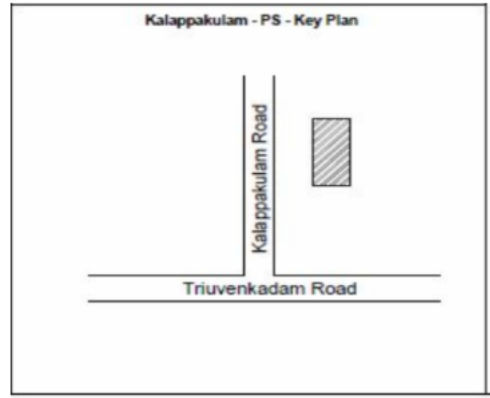

Nazri Naksha

Google Map View

Polling Station Building Front View

Polling Station Front View

Cad View

Key MAP View

1 பெயர் : ராஜ்கோட்டூர் தந்தை பெயர்: கிருஷ்ணசாமி வீட்டு எண் : 228 வயது : 50 பாலினம் : ஆண் Photo is available	CGQ1155480	2 பெயர் : வசந்தா கணவர் பெயர்: ராஜ்கோட்டூர் வீட்டு எண் : 228 வயது : 31 பாலினம் : பெண் Photo is available	WUJ1227552	3 பெயர் : செந்தூர்பாண்டியன் தந்தை பெயர்: மருதையாத்தேவர் வீட்டு எண் : 229 வயது : 72 பாலினம் : ஆண் Photo is available	WUJ1289289
4 பெயர் : கோமதி கணவர் பெயர்: செந்தூர்பாண்டியன் வீட்டு எண் : 229 வயது : 70 பாலினம் : பெண் Photo is available	WUJ1289297	5 பெயர் : செந்தூர்பாண்டியன் தந்தை பெயர்: கோட்டிராதேவர் வீட்டு எண் : 229 வயது : 66 பாலினம் : ஆண் Photo is available	WUJ1289305	6 பெயர் : செந்தூர்பாண்டியன் தந்தை பெயர்: சுப்பையாத்தேவர் வீட்டு எண் : 229 வயது : 61 பாலினம் : ஆண் Photo is available	WUJ1289313
7 பெயர் : பாதாண்டி கணவர் பெயர்: செந்தூர்பாண்டியன் வீட்டு எண் : 229 வயது : 58 பாலினம் : பெண் Photo is available	WUJ1289321	8 பெயர் : மாரியம்மாள் கணவர் பெயர்: செந்தூர்பாண்டியன் வீட்டு எண் : 229 வயது : 57 பாலினம் : பெண் Photo is available	WUJ1289339	9 பெயர் : சுரேஷ் தந்தை பெயர்: செந்தூர்பாண்டியன் வீட்டு எண் : 229 வயது : 31 பாலினம் : ஆண் Photo is available	WUJ0751446
10 பெயர் : கோகிலா தந்தை பெயர்: செந்தூர்பாண்டியன் வீட்டு எண் : 229 வயது : 30 பாலினம் : பெண் Photo is available	WUJ0990135	11 பெயர் : கோதைலட்சுமி கணவர் பெயர்: தர்மராஜ் வீட்டு எண் : 229சி வயது : 43 பாலினம் : பெண் Photo is available	WUJ1233683	12 பெயர் : தர்மராஜ் தந்தை பெயர்: வெளியப்பன் வீட்டு எண் : 229சி வயது : 41 பாலினம் : ஆண் Photo is available	WUJ1233691
13 பெயர் : சந்தனப்பாண்டியன் தந்தை பெயர்: கோட்டூர்சாமி வீட்டு எண் : 230 வயது : 56 பாலினம் : ஆண் Photo is available	CGQ2430890	14 பெயர் : வெள்ளைத்தாய் கணவர் பெயர்: மருதையாத்தேவர் வீட்டு எண் : 231 வயது : 76 பாலினம் : பெண் Photo is available	WUJ1289362	15 பெயர் : இராமலட்சுமி கணவர் பெயர்: செல்வகுமார் வீட்டு எண் : 231 வயது : 32 பாலினம் : பெண் Photo is available	WUJ0629832
16 பெயர் : சண்முகத்தாய் கணவர் பெயர்: முத்துராமலிங்கம் வீட்டு எண் : 233 வயது : 59 பாலினம் : பெண் Photo is available	WUJ1289370	17 பெயர் : சந்தனுப்பதி தந்தை பெயர்: முத்துராமலிங்கம் வீட்டு எண் : 233 வயது : 37 பாலினம் : ஆண் Photo is available	WUJ0168955	18 பெயர் : முத்துலட்சுமி கணவர் பெயர்: செல்லமுத்தையா வீட்டு எண் : 234 வயது : 58 பாலினம் : பெண் Photo is available	WUJ1289388
19 பெயர் : சந்திரா கணவர் பெயர்: சந்தன பாண்டியன் வீட்டு எண் : 234 வயது : 47 பாலினம் : பெண் Photo is available	WUJ0466003	20 பெயர் : தமிழ்செல்வி தந்தை பெயர்: சந்தனப்பாண்டியன் வீட்டு எண் : 234 வயது : 28 பாலினம் : பெண் Photo is available	WUJ0989814	21 பெயர் : பவித்ரா தந்தை பெயர்: கோட்டூர்சாமி வீட்டு எண் : 235/4 வயது : 24 பாலினம் : பெண் Photo is available	WUJ2091429
22 பெயர் : கோமதி கணவர் பெயர்: செல்லச்சாமி வீட்டு எண் : 237 வயது : 80 பாலினம் : பெண் Photo is available	WUJ1289396	23 பெயர் : துரைச்சி கணவர் பெயர்: கணேசமூர்த்தி வீட்டு எண் : 238 வயது : 47 பாலினம் : பெண் Photo is available	WUJ0751594	24 பெயர் : கணேசமூர்த்தி தந்தை பெயர்: சந்தனப்பாண்டியன் வீட்டு எண் : 238 வயது : 37 பாலினம் : ஆண் Photo is available	WUJ0751578
25 பெயர் : செல்வராஜ் தந்தை பெயர்: சந்தனப்பாண்டி வீட்டு எண் : 238 வயது : 35 பாலினம் : ஆண் Photo is available	WUJ0176115	26 பெயர் : கணேசன் தந்தை பெயர்: மருதையாத்தேவர் வீட்டு எண் : 240 வயது : 60 பாலினம் : பெண் Photo is available	WUJ0465567	27 பெயர் : ராமர் தந்தை பெயர்: பெரியான் வீட்டு எண் : 241 வயது : 66 பாலினம் : ஆண் Photo is available	WUJ1289412
28 பெயர் : சங்கரம்மாள் கணவர் பெயர்: ராமர் வீட்டு எண் : 241 வயது : 61 பாலினம் : பெண் Photo is available	WUJ1289420	29 பெயர் : முத்துராமன் தந்தை பெயர்: பெரியான் வீட்டு எண் : 241 வயது : 58 பாலினம் : ஆண் Photo is available	WUJ1274208	30 பெயர் : ஈஸ்வரி கணவர் பெயர்: முத்துராமன் வீட்டு எண் : 241 வயது : 56 பாலினம் : பெண் Photo is available	WUJ1274216