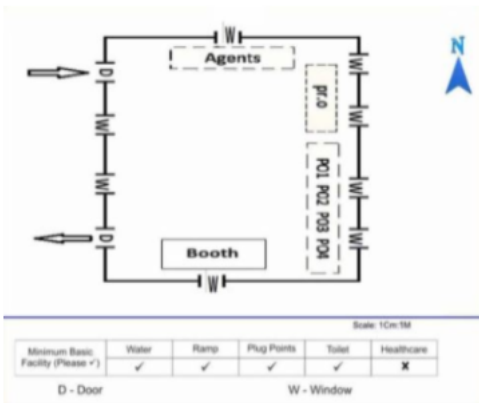

Cad View

Key MAP View