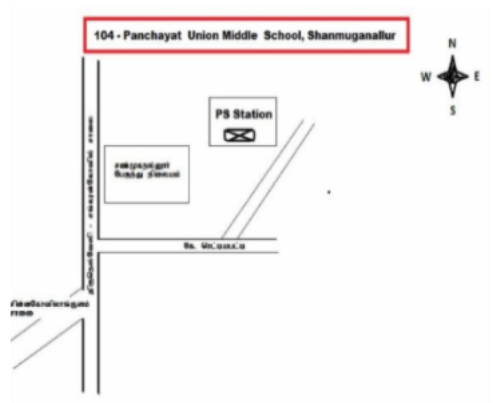

Cad View

Key MAP View