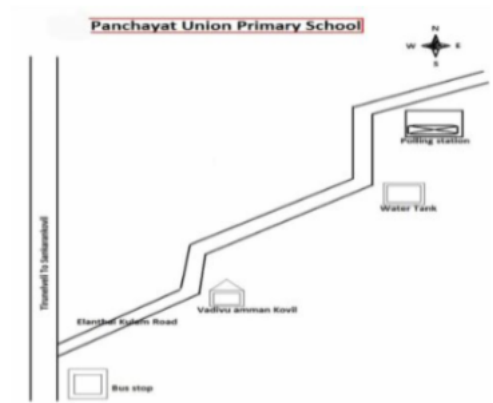

Key MAP View