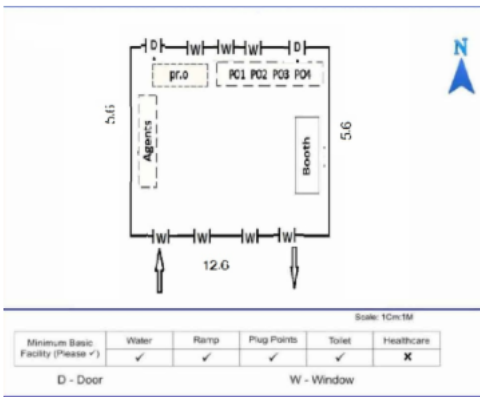

Google Map View

Polling Station Building Front View

Polling Station Front View

Cad View

Key MAP View

<p>S 1</p> <p>பெயர் : வெள்ளைச்சாமி தந்தை பெயர் : அழகர் வீட்டு எண் : 1 வயது : 85 பாலினம் : ஆண்</p> <p>Photo is available</p>	WUJ1504794	<p>S 2</p> <p>பெயர் : லெட்சுமி கணவர் பெயர் : வெள்ளைச்சாமி வீட்டு எண் : 1 வயது : 77 பாலினம் : பெண்</p> <p>Photo is available</p>	WUJ1504802	<p>3</p> <p>பெயர் : மாணிக்கராஜ் தந்தை பெயர் : கடற்கரை வீட்டு எண் : 1 வயது : 49 பாலினம் : ஆண்</p> <p>Photo is available</p>	CGQ1985894
<p>S 4</p> <p>பெயர் : செல்வகுமார் தந்தை பெயர் : வெள்ளைச்சாமி வீட்டு எண் : 1 வயது : 48 பாலினம் : ஆண்</p> <p>Photo is available</p>	WUJ1504810	<p>S 5</p> <p>பெயர் : ஆதிராம் தந்தை பெயர் : வெள்ளைச்சாமி வீட்டு எண் : 1 வயது : 46 பாலினம் : ஆண்</p> <p>Photo is available</p>	WUJ1504828	<p>6</p> <p>பெயர் : சீதா கணவர் பெயர் : கோவிந்தசாமி வீட்டு எண் : 1 வயது : 40 பாலினம் : பெண்</p> <p>Photo is available</p>	WUJ0956581
<p>7</p> <p>பெயர் : கவிதா கணவர் பெயர் : கங்கையமரன் வீட்டு எண் : 1 வயது : 40 பாலினம் : பெண்</p> <p>Photo is available</p>	WUJ0671693	<p>S 8</p> <p>பெயர் : வசந்தி கணவர் பெயர் : செல்வகுமார் வீட்டு எண் : 1 வயது : 39 பாலினம் : பெண்</p> <p>Photo is available</p>	WUJ0789255	<p>9</p> <p>பெயர் : மதியழகன் தந்தை பெயர் : காட்டுராஜா வீட்டு எண் : 1 வயது : 30 பாலினம் : ஆண்</p> <p>Photo is available</p>	WUJ0913061
<p>10</p> <p>பெயர் : மதுபிராபகரன் தந்தை பெயர் : கருத்தப்பாண்டி வீட்டு எண் : 1 வயது : 30 பாலினம் : ஆண்</p> <p>Photo is available</p>	WUJ0789297	<p>S 11</p> <p>பெயர் : சுரேஷ்குமார் தந்தை பெயர் : அழகப்பாண்டியன் வீட்டு எண் : 1-13 வயது : 39 பாலினம் : ஆண்</p> <p>Photo is available</p>	WUJ0170878	<p>S 12</p> <p>பெயர் : துரைச்சி கணவர் பெயர் : சின்னச்சாமி வீட்டு எண் : 1-19 வயது : 47 பாலினம் : பெண்</p> <p>Photo is available</p>	WUJ0789404
<p>13</p> <p>பெயர் : விஜய சாந்தி தந்தை பெயர் : முருகன் வீட்டு எண் : 1/70 வயது : 22 பாலினம் : பெண்</p> <p>Photo is available</p>	WUJ2206985	<p>14</p> <p>பெயர் : சூப்பிரமணியன் தந்தை பெயர் : துரைப்பாண்டி வீட்டு எண் : 1/97 வயது : 24 பாலினம் : பெண்</p> <p>Photo is available</p>	WUJ2336337	<p>S 15</p> <p>பெயர் : சரஸ்வதி கணவர் பெயர் : முருகேஷ் வீட்டு எண் : 1-108 வயது : 40 பாலினம் : பெண்</p> <p>Photo is available</p>	WUJ0151985
<p>16</p> <p>பெயர் : ராணி கணவர் பெயர் : ராஜபார்ட் வீட்டு எண் : 1/125பி1 வயது : 45 பாலினம் : பெண்</p> <p>Photo is available</p>	WUJ2309201	<p>17</p> <p>பெயர் : மன்மதராஜ் தந்தை பெயர் : ஆறுமுகம் வீட்டு எண் : 1/126ஏ வயது : 35 பாலினம் : ஆண்</p> <p>Photo is available</p>	WUJ0220459	<p>S 18</p> <p>பெயர் : செல்லத்துரைச்சி கணவர் பெயர் : முருகேசன் வீட்டு எண் : 1-130 வயது : 34 பாலினம் : பெண்</p> <p>Photo is available</p>	WUJ0789412
<p>S 19</p> <p>பெயர் : லெட்சுமி கணவர் பெயர் : செல்வலயா வீட்டு எண் : 2 வயது : 53 பாலினம் : பெண்</p> <p>Photo is available</p>	WUJ1504836	<p>20</p> <p>பெயர் : கிதாவி தந்தை பெயர் : பரமசிவன் வீட்டு எண் : 2 வயது : 51 பாலினம் : ஆண்</p> <p>Photo is available</p>	WUJ0053074	<p>21</p> <p>பெயர் : வினாயகமூர்த்தி தந்தை பெயர் : கடற்கரை வீட்டு எண் : 2-2 வயது : 47 பாலினம் : ஆண்</p> <p>Photo is available</p>	CGQ1247097
<p>22</p> <p>பெயர் : சரஸ்வதி கணவர் பெயர் : பரமசிவன் வீட்டு எண் : 2-5A வயது : 63 பாலினம் : பெண்</p> <p>Photo is available</p>	WUJ0053181	<p>S 23</p> <p>பெயர் : மகாராஜா தந்தை பெயர் : செல்வத்துரை வீட்டு எண் : 2-8 வயது : 36 பாலினம் : ஆண்</p> <p>Photo is available</p>	WUJ0053199	<p>S 24</p> <p>பெயர் : மன்மதன் தந்தை பெயர் : செல்வகுமார் வீட்டு எண் : 2/76 வயது : 26 பாலினம் : ஆண்</p> <p>Photo is available</p>	WUJ1153949
<p>25</p> <p>பெயர் : பழனிச்சாமி தந்தை பெயர் : கடற்கரை வீட்டு எண் : 3 வயது : 65 பாலினம் : ஆண்</p> <p>Photo is available</p>	WUJ1504844	<p>26</p> <p>பெயர் : மாடத்தி கணவர் பெயர் : பழனிச்சாமி வீட்டு எண் : 3 வயது : 59 பாலினம் : பெண்</p> <p>Photo is available</p>	CGQ2301851	<p>27</p> <p>பெயர் : மருதராஜ் தந்தை பெயர் : பழனிச்சாமி வீட்டு எண் : 3 வயது : 38 பாலினம் : ஆண்</p> <p>Photo is available</p>	CGQ2829737
<p>28</p> <p>பெயர் : பவுந்துரை தந்தை பெயர் : பழனிச்சாமி வீட்டு எண் : 3 வயது : 34 பாலினம் : ஆண்</p> <p>Photo is available</p>	WUJ0386532	<p>29</p> <p>பெயர் : இந்திரவர்மன் தந்தை பெயர் : பெரியபாண்டி வீட்டு எண் : 3/3 வயது : 20 பாலினம் : ஆண்</p> <p>Photo is available</p>	WUJ2336485	<p>30</p> <p>பெயர் : முருகன் தந்தை பெயர் : ஆறுமுகம் வீட்டு எண் : 3-4 வயது : 41 பாலினம் : ஆண்</p> <p>Photo is available</p>	WUJ0534602