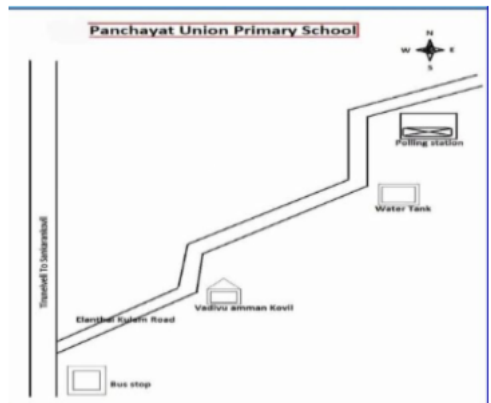

Google Map View

Polling Station Building Front View

Polling Station Front View

Cad View

Key MAP View

<p>S 1</p> <p>பெயர் : வெள்ளைச்சாமி தந்தை பெயர் : அழகர் வீட்டு எண் : 1 வயது : 85 பாலினம் : ஆண்</p> <p>Photo is available</p>	WUJ1504794	<p>S 2</p> <p>பெயர் : லெட்சுமி கணவர் பெயர் : வெள்ளைச்சாமி வீட்டு எண் : 1 வயது : 77 பாலினம் : பெண்</p> <p>Photo is available</p>	WUJ1504802	<p>3</p> <p>பெயர் : மாணிக்கராஜ் தந்தை பெயர் : கடற்கரை வீட்டு எண் : 1 வயது : 49 பாலினம் : ஆண்</p> <p>Photo is available</p>	CGQ1985894
<p>S 4</p> <p>பெயர் : செல்வகுமார் தந்தை பெயர் : வெள்ளைச்சாமி வீட்டு எண் : 1 வயது : 48 பாலினம் : ஆண்</p> <p>Photo is available</p>	WUJ1504810	<p>S 5</p> <p>பெயர் : ஆதிராம் தந்தை பெயர் : வெள்ளைச்சாமி வீட்டு எண் : 1 வயது : 46 பாலினம் : ஆண்</p> <p>Photo is available</p>	WUJ1504828	<p>6</p> <p>பெயர் : சீதா கணவர் பெயர் : கோவிந்தசாமி வீட்டு எண் : 1 வயது : 40 பாலினம் : பெண்</p> <p>Photo is available</p>	WUJ0956581
<p>7</p> <p>பெயர் : கவிதா கணவர் பெயர் : கங்கையமரன் வீட்டு எண் : 1 வயது : 40 பாலினம் : பெண்</p> <p>Photo is available</p>	WUJ0671693	<p>S 8</p> <p>பெயர் : வசந்தி கணவர் பெயர் : செல்வகுமார் வீட்டு எண் : 1 வயது : 39 பாலினம் : பெண்</p> <p>Photo is available</p>	WUJ0789255	<p>9</p> <p>பெயர் : மதியழகன் தந்தை பெயர் : காட்டுராஜா வீட்டு எண் : 1 வயது : 30 பாலினம் : ஆண்</p> <p>Photo is available</p>	WUJ0913061
<p>10</p> <p>பெயர் : மதுபிராபகரன் தந்தை பெயர் : கருத்தப்பாண்டி வீட்டு எண் : 1 வயது : 30 பாலினம் : ஆண்</p> <p>Photo is available</p>	WUJ0789297	<p>S 11</p> <p>பெயர் : சுரேஷ்குமார் தந்தை பெயர் : அழகப்பாண்டியன் வீட்டு எண் : 1-13 வயது : 39 பாலினம் : ஆண்</p> <p>Photo is available</p>	WUJ0170878	<p>S 12</p> <p>பெயர் : துரைச்சி கணவர் பெயர் : சின்னச்சாமி வீட்டு எண் : 1-19 வயது : 47 பாலினம் : பெண்</p> <p>Photo is available</p>	WUJ0789404
<p>13</p> <p>பெயர் : விஜய சாந்தி தந்தை பெயர் : முருகன் வீட்டு எண் : 1/70 வயது : 22 பாலினம் : பெண்</p> <p>Photo is available</p>	WUJ2206985	<p>14</p> <p>பெயர் : சூப்பிரமணியன் தந்தை பெயர் : துரைப்பாண்டி வீட்டு எண் : 1/97 வயது : 24 பாலினம் : பெண்</p> <p>Photo is available</p>	WUJ2336337	<p>S 15</p> <p>பெயர் : சரஸ்வதி கணவர் பெயர் : முருகேஷ் வீட்டு எண் : 1-108 வயது : 40 பாலினம் : பெண்</p> <p>Photo is available</p>	WUJ0151985
<p>16</p> <p>பெயர் : ராணி கணவர் பெயர் : ராஜபார்ட் வீட்டு எண் : 1/125பி1 வயது : 45 பாலினம் : பெண்</p> <p>Photo is available</p>	WUJ2309201	<p>17</p> <p>பெயர் : மன்மதராஜ் தந்தை பெயர் : ஆறுமுகம் வீட்டு எண் : 1/126ஏ வயது : 35 பாலினம் : ஆண்</p> <p>Photo is available</p>	WUJ0220459	<p>S 18</p> <p>பெயர் : செல்லத்துரைச்சி கணவர் பெயர் : முருகேசன் வீட்டு எண் : 1-130 வயது : 34 பாலினம் : பெண்</p> <p>Photo is available</p>	WUJ0789412
<p>S 19</p> <p>பெயர் : லெட்சுமி கணவர் பெயர் : செல்வலயா வீட்டு எண் : 2 வயது : 53 பாலினம் : பெண்</p> <p>Photo is available</p>	WUJ1504836	<p>20</p> <p>பெயர் : கிதாவி தந்தை பெயர் : பரமசிவன் வீட்டு எண் : 2 வயது : 51 பாலினம் : ஆண்</p> <p>Photo is available</p>	WUJ0053074	<p>21</p> <p>பெயர் : வினாயகமூர்த்தி தந்தை பெயர் : கடற்கரை வீட்டு எண் : 2-2 வயது : 47 பாலினம் : ஆண்</p> <p>Photo is available</p>	CGQ1247097
<p>22</p> <p>பெயர் : சரஸ்வதி கணவர் பெயர் : பரமசிவன் வீட்டு எண் : 2-5A வயது : 63 பாலினம் : பெண்</p> <p>Photo is available</p>	WUJ0053181	<p>S 23</p> <p>பெயர் : மகாராஜா தந்தை பெயர் : செல்வத்துரை வீட்டு எண் : 2-8 வயது : 36 பாலினம் : ஆண்</p> <p>Photo is available</p>	WUJ0053199	<p>S 24</p> <p>பெயர் : மன்மதன் தந்தை பெயர் : செல்வகுமார் வீட்டு எண் : 2/76 வயது : 26 பாலினம் : ஆண்</p> <p>Photo is available</p>	WUJ1153949
<p>25</p> <p>பெயர் : பழனிச்சாமி தந்தை பெயர் : கடற்கரை வீட்டு எண் : 3 வயது : 65 பாலினம் : ஆண்</p> <p>Photo is available</p>	WUJ1504844	<p>26</p> <p>பெயர் : மாடத்தி கணவர் பெயர் : பழனிச்சாமி வீட்டு எண் : 3 வயது : 59 பாலினம் : பெண்</p> <p>Photo is available</p>	CGQ2301851	<p>27</p> <p>பெயர் : மருதராஜ் தந்தை பெயர் : பழனிச்சாமி வீட்டு எண் : 3 வயது : 38 பாலினம் : ஆண்</p> <p>Photo is available</p>	CGQ2829737
<p>28</p> <p>பெயர் : பவுந்துரை தந்தை பெயர் : பழனிச்சாமி வீட்டு எண் : 3 வயது : 34 பாலினம் : ஆண்</p> <p>Photo is available</p>	WUJ0386532	<p>29</p> <p>பெயர் : இந்திரவர்மன் தந்தை பெயர் : பெரியபாண்டி வீட்டு எண் : 3/3 வயது : 20 பாலினம் : ஆண்</p> <p>Photo is available</p>	WUJ2336485	<p>30</p> <p>பெயர் : முருகன் தந்தை பெயர் : ஆறுமுகம் வீட்டு எண் : 3-4 வயது : 41 பாலினம் : ஆண்</p> <p>Photo is available</p>	WUJ0534602