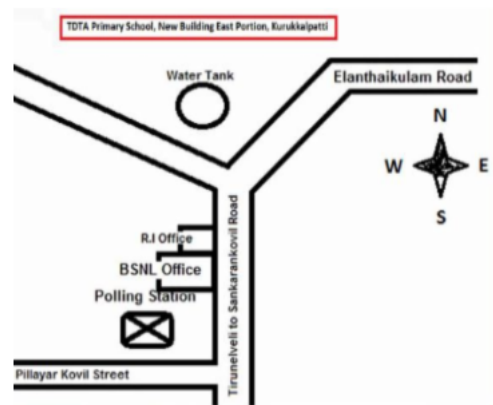

Nazri Naksha

Google Map View

Polling Station Building Front View

Polling Station Front View

Cad View

Key MAP View

1 பெயர் : லட்சுமி கணவர் பெயர்: செல்வராஜ் வீட்டு எண் : 1 வயது : 31 பாலினம் : பெண்	WUJ0789834 Photo is available	2 பெயர் : சபிதா தந்தை பெயர்: ரவிச்சந்திரன் வீட்டு எண் : 1/31 வயது : 26 பாலினம் : பெண்	WUJ2187136 Photo is available	3 பெயர் : வர்ஷா ஸ்ரீ மு தந்தை பெயர்: முருகன் வீட்டு எண் : 1/40/1 வயது : 19 பாலினம் : பெண்	WUJ2360360 Photo is available
4 பெயர் : கோபிநாத் பா தந்தை பெயர்: பாலசுப்பிரமணியன் பி வீட்டு எண் : 1/51, வயது : 22 பாலினம் : ஆண்	WUJ2366623 Photo is available	5 பெயர் : பிரியதர்ஷினி பா தந்தை பெயர்: பாலசுப்பிரமணியன் பி வீட்டு எண் : 1/51 வயது : 20 பாலினம் : பெண்	WUJ2354421 Photo is available	6 பெயர் : சுகதா கணவர் பெயர்: முத்துக்குமார் வீட்டு எண் : 1-147 வயது : 33 பாலினம் : பெண்	WUJ0956961 Photo is available
7 பெயர் : ரமாதேவி தந்தை பெயர்: முத்துராஜ் வீட்டு எண் : 1-147 வயது : 29 பாலினம் : பெண்	WUJ0956953 Photo is available	8 பெயர் : மதன் குமார் தந்தை பெயர்: சமுத்திரம் வீட்டு எண் : 1-163 வயது : 31 பாலினம் : ஆண்	WUJ0673491 Photo is available	9 பெயர் : சுகந்தி கணவர் பெயர்: தங்கப்பாண்டியன் வீட்டு எண் : 2 வயது : 51 பாலினம் : பெண்	WUJ1545086 Photo is available
10 பெயர் : சுபாஷ் ச தந்தை பெயர்: சுப்பையா வீட்டு எண் : 4/23 வயது : 27 பாலினம் : ஆண்	WUJ2308922 Photo is available	11 பெயர் : சங்கர் பிரசாத் தந்தை பெயர்: சுப்பையா வீட்டு எண் : 4/171 வயது : 24 பாலினம் : ஆண்	WUJ2072742 Photo is available	12 பெயர் : நர்மதா தாயின் பெயர்: முருகேஸ்வரி வீட்டு எண் : 5/104 வயது : 21 பாலினம் : பெண்	WUJ2302743 Photo is available
13 பெயர் : மனோஜ்குமார் தந்தை பெயர்: வனராஜ் வீட்டு எண் : 5/138ஏ வயது : 29 பாலினம் : ஆண்	WUJ1154137 Photo is available	14 பெயர் : வெள்ளப்பாண்டித்தேவர் தந்தை பெயர்: வெளியப்பத்தேவர் வீட்டு எண் : 6 வயது : 66 பாலினம் : ஆண்	WUJ1545094 Photo is available	15 பெயர் : ராஜேந்திரன் தந்தை பெயர்: லட்சுமணத்தேவர் வீட்டு எண் : 6 வயது : 62 பாலினம் : ஆண்	WUJ0331108 Photo is available
16 பெயர் : ஆறுமுகச்சாமி தந்தை பெயர்: மருதையாத்தேவர் வீட்டு எண் : 6 வயது : 61 பாலினம் : ஆண்	WUJ1545102 Photo is available	17 பெயர் : செல்லத்தாய் கணவர் பெயர்: வெள்ளப்பாண்டித்தேவர் வீட்டு எண் : 6 வயது : 61 பாலினம் : பெண்	WUJ1545110 Photo is available	18 பெயர் : சரோஜினி கணவர் பெயர்: செல்லச்சாமி வீட்டு எண் : 6 வயது : 59 பாலினம் : பெண்	WUJ1545128 Photo is available
19 பெயர் : செல்வம் தந்தை பெயர்: பரமையாத்தேவர் வீட்டு எண் : 6 வயது : 59 பாலினம் : ஆண்	WUJ1545136 Photo is available	20 பெயர் : சவுந்தரபாண்டியன் தந்தை பெயர்: தவசிக்கண்ணுத்தேவர் வீட்டு எண் : 6 வயது : 58 பாலினம் : ஆண்	WUJ1545144 Photo is available	21 பெயர் : முத்துராணி கணவர் பெயர்: ராஜேந்திரன் வீட்டு எண் : 6 வயது : 58 பாலினம் : பெண்	WUJ0330803 Photo is available
22 பெயர் : இசக்கியம்மாள் கணவர் பெயர்: செல்வம் வீட்டு எண் : 6 வயது : 56 பாலினம் : பெண்	WUJ1545151 Photo is available	23 பெயர் : அமலாஎன்றராஜசுந்தரி கணவர் பெயர்: ஆறுமுகச்சாமி வீட்டு எண் : 6 வயது : 54 பாலினம் : பெண்	WUJ1545169 Photo is available	24 பெயர் : மாரித்தாய் கணவர் பெயர்: சவுந்தரபாண்டியன் வீட்டு எண் : 6 வயது : 54 பாலினம் : பெண்	WUJ1545177 Photo is available
25 பெயர் : பார்வதி கணவர் பெயர்: எபநேசர் வீட்டு எண் : 6 வயது : 45 பாலினம் : பெண்	WUJ0331116 Photo is available	26 பெயர் : மாரிராஜா தந்தை பெயர்: வெள்ளப்பாண்டித்தேவர் வீட்டு எண் : 6 வயது : 43 பாலினம் : ஆண்	CGQ2844256 Photo is available	27 பெயர் : நந்தினி கணவர் பெயர்: செந்தில்குமார் வீட்டு எண் : 6 வயது : 30 பாலினம் : பெண்	WUJ0913616 Photo is available
28 பெயர் : சலோமி தந்தை பெயர்: தாசையா வீட்டு எண் : 6 / 4 வயது : 39 பாலினம் : பெண்	WUJ0062331 Photo is available	29 பெயர் : மகேஸ்வரி தந்தை பெயர்: சுப்பிரமணியபாண்டியன் வீட்டு எண் : 6/8 - 3 வயது : 36 பாலினம் : பெண்	NPS0715276 Photo is available	30 பெயர் : வெள்ளதுரைச்சி கணவர் பெயர்: நவநீத கிருஷ்ணன் வீட்டு எண் : 6/8/6 வயது : 48 பாலினம் : பெண்	WUJ2123016 Photo is available