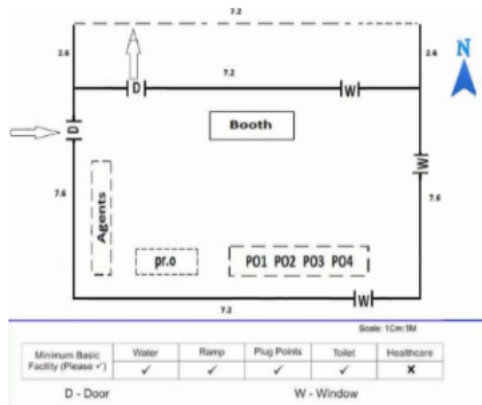

Nazri Naksha

Google Map View

Polling Station Building Front View

Polling Station Front View

Cad View

Key MAP View

1 பெயர் : லட்சுமி கணவர் பெயர்: செல்வராஜ் வீட்டு எண் : 1 வயது : 31 பாலினம் : பெண்	WUJ0789834 Photo is available	2 பெயர் : சபிதா தந்தை பெயர்: ரவிச்சந்திரன் வீட்டு எண் : 1/31 வயது : 26 பாலினம் : பெண்	WUJ2187136 Photo is available	3 பெயர் : வர்ஷா ஸ்ரீ மு தந்தை பெயர்: முருகன் வீட்டு எண் : 1/40/1 வயது : 19 பாலினம் : பெண்	WUJ2360360 Photo is available
4 பெயர் : கோபிநாத் பா தந்தை பெயர்: பாலசுப்பிரமணியன் பி வீட்டு எண் : 1/51, வயது : 22 பாலினம் : ஆண்	WUJ2366623 Photo is available	5 பெயர் : பிரியதர்ஷினி பா தந்தை பெயர்: பாலசுப்பிரமணியன் பி வீட்டு எண் : 1/51 வயது : 20 பாலினம் : பெண்	WUJ2354421 Photo is available	6 பெயர் : சுகதா கணவர் பெயர்: முத்துக்குமார் வீட்டு எண் : 1-147 வயது : 33 பாலினம் : பெண்	WUJ0956961 Photo is available
7 பெயர் : ரமாதேவி தந்தை பெயர்: முத்துராஜ் வீட்டு எண் : 1-147 வயது : 29 பாலினம் : பெண்	WUJ0956953 Photo is available	8 பெயர் : மதன் குமார் தந்தை பெயர்: சமுத்திரம் வீட்டு எண் : 1-163 வயது : 31 பாலினம் : ஆண்	WUJ0673491 Photo is available	9 பெயர் : சுகந்தி கணவர் பெயர்: தங்கப்பாண்டியன் வீட்டு எண் : 2 வயது : 51 பாலினம் : பெண்	WUJ1545086 Photo is available
10 பெயர் : சுபாஷ் ச தந்தை பெயர்: சுப்பையா வீட்டு எண் : 4/23 வயது : 27 பாலினம் : ஆண்	WUJ2308922 Photo is available	11 பெயர் : சங்கர் பிரசாத் தந்தை பெயர்: சுப்பையா வீட்டு எண் : 4/171 வயது : 24 பாலினம் : ஆண்	WUJ2072742 Photo is available	12 பெயர் : நர்மதா தாயின் பெயர்: முருகேஸ்வரி வீட்டு எண் : 5/104 வயது : 21 பாலினம் : பெண்	WUJ2302743 Photo is available
13 பெயர் : மனோஜ்குமார் தந்தை பெயர்: வனராஜ் வீட்டு எண் : 5/138ஏ வயது : 29 பாலினம் : ஆண்	WUJ1154137 Photo is available	14 பெயர் : வெள்ளப்பாண்டித்தேவர் தந்தை பெயர்: வெளியப்பத்தேவர் வீட்டு எண் : 6 வயது : 66 பாலினம் : ஆண்	WUJ1545094 Photo is available	15 பெயர் : ராஜேந்திரன் தந்தை பெயர்: லட்சுமணத்தேவர் வீட்டு எண் : 6 வயது : 62 பாலினம் : ஆண்	WUJ0331108 Photo is available
16 பெயர் : ஆறுமுகச்சாமி தந்தை பெயர்: மருதையாத்தேவர் வீட்டு எண் : 6 வயது : 61 பாலினம் : ஆண்	WUJ1545102 Photo is available	17 பெயர் : செல்லத்தாய் கணவர் பெயர்: வெள்ளப்பாண்டித்தேவர் வீட்டு எண் : 6 வயது : 61 பாலினம் : பெண்	WUJ1545110 Photo is available	18 பெயர் : சரோஜினி கணவர் பெயர்: செல்லச்சாமி வீட்டு எண் : 6 வயது : 59 பாலினம் : பெண்	WUJ1545128 Photo is available
19 பெயர் : செல்வம் தந்தை பெயர்: பரமையாத்தேவர் வீட்டு எண் : 6 வயது : 59 பாலினம் : ஆண்	WUJ1545136 Photo is available	20 பெயர் : சவுந்தரபாண்டியன் தந்தை பெயர்: தவசிக்கண்ணுத்தேவர் வீட்டு எண் : 6 வயது : 58 பாலினம் : ஆண்	WUJ1545144 Photo is available	21 பெயர் : முத்துராணி கணவர் பெயர்: ராஜேந்திரன் வீட்டு எண் : 6 வயது : 58 பாலினம் : பெண்	WUJ0330803 Photo is available
22 பெயர் : இசக்கியம்மாள் கணவர் பெயர்: செல்வம் வீட்டு எண் : 6 வயது : 56 பாலினம் : பெண்	WUJ1545151 Photo is available	23 பெயர் : அமலாஎன்றராஜசுந்தரி கணவர் பெயர்: ஆறுமுகச்சாமி வீட்டு எண் : 6 வயது : 54 பாலினம் : பெண்	WUJ1545169 Photo is available	24 பெயர் : மாரித்தாய் கணவர் பெயர்: சவுந்தரபாண்டியன் வீட்டு எண் : 6 வயது : 54 பாலினம் : பெண்	WUJ1545177 Photo is available
25 பெயர் : பார்வதி கணவர் பெயர்: எபநேசர் வீட்டு எண் : 6 வயது : 45 பாலினம் : பெண்	WUJ0331116 Photo is available	26 பெயர் : மாரிராஜா தந்தை பெயர்: வெள்ளப்பாண்டித்தேவர் வீட்டு எண் : 6 வயது : 43 பாலினம் : ஆண்	CGQ2844256 Photo is available	27 பெயர் : நந்தினி கணவர் பெயர்: செந்தில்குமார் வீட்டு எண் : 6 வயது : 30 பாலினம் : பெண்	WUJ0913616 Photo is available
28 பெயர் : சலோமி தந்தை பெயர்: தாசையா வீட்டு எண் : 6 / 4 வயது : 39 பாலினம் : பெண்	WUJ0062331 Photo is available	29 பெயர் : மகேஸ்வரி தந்தை பெயர்: சுப்பிரமணியபாண்டியன் வீட்டு எண் : 6/8 - 3 வயது : 36 பாலினம் : பெண்	NPS0715276 Photo is available	30 பெயர் : வெள்ளதுரைச்சி கணவர் பெயர்: நவநீத கிருஷ்ணன் வீட்டு எண் : 6/8/6 வயது : 48 பாலினம் : பெண்	WUJ2123016 Photo is available