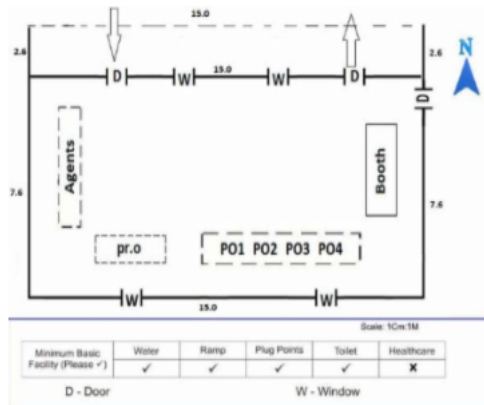

Google Map View

Polling Station Building Front View

Polling Station Front View

Cad View

Key MAP View

1 பெயர் : கனகா கணவர் பெயர்: பழனிச்சாமி வீட்டு எண் : 1 வயது : 51 பாலினம் : பெண்	CGQ2025153 Photo is available	2 பெயர் : சுபாஷ் சங்கர் தந்தை பெயர்: வேல்சாமி வீட்டு எண் : 1-1325ஏ வயது : 25 பாலினம் : ஆண்	WUJ1193424 Photo is available	3 பெயர் : பார்வதியம்மாள் கணவர் பெயர்: செல்லையாத்தேவர் வீட்டு எண் : 1A வயது : 78 பாலினம் : பெண்	WUJ0055053 Photo is available
4 பெயர் : ஆறுமுகதாய் கணவர் பெயர்: ஆனந் வீட்டு எண் : 2/50 வயது : 31 பாலினம் : பெண்	XBG4051611 Photo is available	5 பெயர் : சண்முகையாத்தேவர் தந்தை பெயர்: சுப்பையாத்தேவர் வீட்டு எண் : 3 வயது : 71 பாலினம் : ஆண்	WUJ1554542 Photo is available	6 பெயர் : ரமேஷ் தந்தை பெயர்: சண்முகையாத்தேவர் வீட்டு எண் : 3 வயது : 43 பாலினம் : ஆண்	CGQ2764777 Photo is available
7 பெயர் : ரமேஸ்குமார் தந்தை பெயர்: மாரிராஜா வீட்டு எண் : 3a வயது : 35 பாலினம் : ஆண்	WUJ0331454 Photo is available	8 பெயர் : விமல்ராஜ் தந்தை பெயர்: மாரிராஜா வீட்டு எண் : 3A வயது : 33 பாலினம் : ஆண்	WUJ0535773 Photo is available	9 பெயர் : விஜயக்குமார் தந்தை பெயர்: தங்கத்துரை வீட்டு எண் : 5 வயது : 51 பாலினம் : ஆண்	WUJ1554575 Photo is available
10 பெயர் : ஜெயராணி கணவர் பெயர்: விஜயகுமார் வீட்டு எண் : 5 வயது : 44 பாலினம் : பெண்	CGQ2024388 Photo is available	S 11 பெயர் : மகேஸ்வரி கணவர் பெயர்: முருகன் வீட்டு எண் : 5 வயது : 37 பாலினம் : பெண்	WUJ0331413 Photo is available	12 பெயர் : புஷ்பராணி கணவர் பெயர்: செல்வக்குமார் வீட்டு எண் : 5-177 வயது : 37 பாலினம் : பெண்	WUJ0055905 Photo is available
13 பெயர் : செந்தில்குமார் தந்தை பெயர்: அய்யாத்துரை வீட்டு எண் : 6 வயது : 45 பாலினம் : ஆண்	WUJ0055822 Photo is available	14 பெயர் : ஜெயப்பிரியா கணவர் பெயர்: செல்வக்குமார் வீட்டு எண் : 6 வயது : 43 பாலினம் : பெண்	WUJ0055483 Photo is available	15 பெயர் : கலைச்செல்வி கணவர் பெயர்: மகேந்திரன் வீட்டு எண் : 6 வயது : 42 பாலினம் : பெண்	WUJ0055640 Photo is available
16 பெயர் : ராமலட்சுமி கணவர் பெயர்: அய்யாத்துரை வீட்டு எண் : 6 வயது : 41 பாலினம் : பெண்	WUJ0055798 Photo is available	17 பெயர் : மு இலட்சுமி கணவர் பெயர்: சண்முகவேல் வீட்டு எண் : 6 வயது : 41 பாலினம் : பெண்	WUJ0055103 Photo is available	18 பெயர் : பெரியசாமி தந்தை பெயர்: நாராயணசாமி வீட்டு எண் : 6 வயது : 37 பாலினம் : ஆண்	WUJ0055657 Photo is available
19 பெயர் : அஜித்குமார் தந்தை பெயர்: பெரியதுரை வீட்டு எண் : 6-46 வயது : 30 பாலினம் : ஆண்	WUJ0863647 Photo is available	20 பெயர் : முருகன் தந்தை பெயர்: அரசப்பதேவர் வீட்டு எண் : 6-77 வயது : 51 பாலினம் : ஆண்	WUJ0055863 Photo is available	21 பெயர் : தங்கதுரை தந்தை பெயர்: அரசப்பதேவர் வீட்டு எண் : 6-77 வயது : 45 பாலினம் : ஆண்	WUJ0055848 Photo is available
22 பெயர் : சதீஷ் தந்தை பெயர்: சண்முகவேல் வீட்டு எண் : 6/149 வயது : 21 பாலினம் : ஆண்	WUJ2294957 Photo is available	23 பெயர் : அல்லித்துரைச்சி கணவர் பெயர்: சண்முகையாத்தேவர் வீட்டு எண் : 7 வயது : 68 பாலினம் : பெண்	WUJ0055574 Photo is available	24 பெயர் : செல்லத்துரை தந்தை பெயர்: சண்முகையாத்தேவர் வீட்டு எண் : 7 வயது : 65 பாலினம் : ஆண்	WUJ0055533 Photo is available
25 பெயர் : ராஜர் தந்தை பெயர்: வெள்ளச்சாமி வீட்டு எண் : 7 வயது : 54 பாலினம் : ஆண்	WUJ0535799 Photo is available	26 பெயர் : மூக்கையா தந்தை பெயர்: வெள்ளப்பாண்டி வீட்டு எண் : 7 வயது : 54 பாலினம் : ஆண்	WUJ1554617 Photo is available	27 பெயர் : முத்துலட்சுமி கணவர் பெயர்: மூக்கையா வீட்டு எண் : 7 வயது : 52 பாலினம் : பெண்	CGQ2024925 Photo is available
28 பெயர் : முருகன் தந்தை பெயர்: வெள்ளத்துரை வீட்டு எண் : 7 வயது : 48 பாலினம் : ஆண்	CGQ2451672 Photo is available	29 பெயர் : சோமசுந்தரம் தந்தை பெயர்: வெள்ளத்துரை வீட்டு எண் : 7 வயது : 45 பாலினம் : ஆண்	CGQ2637544 Photo is available	30 பெயர் : மகாராஜன் தந்தை பெயர்: வெள்ளத்துரை வீட்டு எண் : 7 வயது : 43 பாலினம் : ஆண்	CGQ2024677 Photo is available