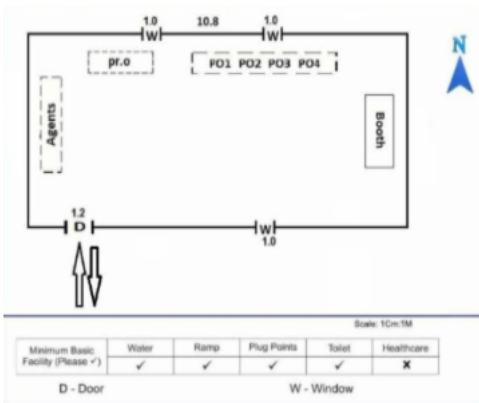

Cad View

Key MAP View