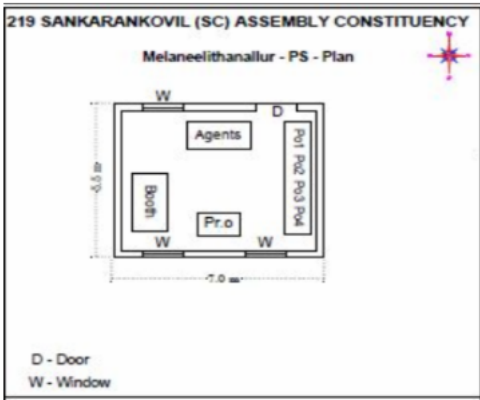

Google Map View

Polling Station Building Front View

Polling Station Front View

Cad View

Key MAP View

1 பெயர் : முத்தாத்தாள் கணவர் பெயர்: மாடசாமித்தேவர் வீட்டு எண் : 1 வயது : 71 பாலினம் : பெண் Photo is available	CGQ2638450	2 பெயர் : விஜயகுமார் தந்தை பெயர்: முத்துப்பாண்டி வீட்டு எண் : 1 வயது : 43 பாலினம் : ஆண் Photo is available	CGQ2004950	3 பெயர் : விஜயலட்சுமி தந்தை பெயர்: மணிகண்டன் வீட்டு எண் : 1 வயது : 27 பாலினம் : பெண் Photo is available	WUJ1106749
4 பெயர் : மகேஷ்வரி கணவர் பெயர்: ராமச்சந்திரன் வீட்டு எண் : 1-14 வயது : 27 பாலினம் : பெண் Photo is available	WUJ1106905	5 பெயர் : உதயலட்சுமி தந்தை பெயர்: சுப்புராஜ் வீட்டு எண் : 1-72 வயது : 30 பாலினம் : பெண் Photo is available	WUJ0957530	6 பெயர் : முத்துக்குமார் தந்தை பெயர்: மாடசாமி வீட்டு எண் : 1-108 வயது : 30 பாலினம் : ஆண் Photo is available	WUJ0957696
7 பெயர் : மாரிராஜா தந்தை பெயர்: சண்முகையாகோனார் வீட்டு எண் : 1-110 வயது : 48 பாலினம் : ஆண் Photo is available	WUJ0056580	8 பெயர் : குருவுலட்சுமி கணவர் பெயர்: வெள்ளத்துரை வீட்டு எண் : 1-116 வயது : 55 பாலினம் : பெண் Photo is available	WUJ1598143	9 பெயர் : முத்துலட்சுமி தந்தை பெயர்: செல்வம் வீட்டு எண் : 1-121 வயது : 33 பாலினம் : பெண் Photo is available	WUJ0428557
10 பெயர் : ராமச்சந்திரன் தந்தை பெயர்: துரைராஜ் வீட்டு எண் : 1-144 வயது : 31 பாலினம் : ஆண் Photo is available	WUJ0957662	11 பெயர் : சங்கீதா கணவர் பெயர்: முத்துராஜ் வீட்டு எண் : 1/149 வயது : 28 பாலினம் : பெண் Photo is available	WUJ2074508	12 பெயர் : செல்வராணி தந்தை பெயர்: தங்கராஜ் வீட்டு எண் : 1-185A வயது : 28 பாலினம் : பெண் Photo is available	WUJ1106913
13 பெயர் : சண்முகத்தாய் கணவர் பெயர்: புதியாசலத்தேவர் வீட்டு எண் : 2 வயது : 79 பாலினம் : பெண் Photo is available	WUJ1598168	14 பெயர் : சின்னப்பாண்டியன் தந்தை பெயர்: மாடசாமித்தேவர் வீட்டு எண் : 2 வயது : 58 பாலினம் : ஆண் Photo is available	WUJ1598176	15 பெயர் : பொன்னுக்கோடி தந்தை பெயர்: சின்னப்பாண்டியன் வீட்டு எண் : 2 வயது : 54 பாலினம் : பெண் Photo is available	WUJ1598184
16 பெயர் : காளிச்சாமி தந்தை பெயர்: புதியாசலத்தேவர் வீட்டு எண் : 2 வயது : 51 பாலினம் : ஆண் Photo is available	WUJ1598192	17 பெயர் : காளியம்மாள் கணவர் பெயர்: சங்கிலிப்பாண்டியன் வீட்டு எண் : 2 வயது : 43 பாலினம் : பெண் Photo is available	CGQ2005254	18 பெயர் : கணேசன் தந்தை பெயர்: புதியாசலத்தேவர் வீட்டு எண் : 2/2 வயது : 41 பாலினம் : ஆண் Photo is available	CGQ2555258
19 பெயர் : சுரேஷ் தந்தை பெயர்: இராமச்சந்திரன் வீட்டு எண் : 2-5 வயது : 27 பாலினம் : ஆண் Photo is available	WUJ1106855	20 பெயர் : தங்கத்தாய் கணவர் பெயர்: மணிகண்டன் வீட்டு எண் : 2-6 வயது : 49 பாலினம் : பெண் Photo is available	WUJ1106780	21 பெயர் : சுந்தராஜ் தந்தை பெயர்: கணேசன் வீட்டு எண் : 2-6 வயது : 36 பாலினம் : ஆண் Photo is available	CGQ2830248
22 பெயர் : தாமரைச்செல்வி கணவர் பெயர்: சுந்தர்ராஜ் வீட்டு எண் : 2-6 வயது : 33 பாலினம் : பெண் Photo is available	WUJ1106772	23 பெயர் : சரஸ்வதி கணவர் பெயர்: கருப்பசாமி வீட்டு எண் : 2-6B வயது : 44 பாலினம் : பெண் Photo is available	WUJ0056424	24 பெயர் : ஜெயலட்சுமி தந்தை பெயர்: கிருஷ்ணசாமி வீட்டு எண் : 2-7 வயது : 30 பாலினம் : பெண் Photo is available	WUJ1076744
25 பெயர் : வெண்ணிலா கணவர் பெயர்: கோபிராஜ் வீட்டு எண் : 2-8 வயது : 25 பாலினம் : பெண் Photo is available	WUJ1193739	26 பெயர் : கோமதி கணவர் பெயர்: முத்தையாதேவர் வீட்டு எண் : 2-9 வயது : 65 பாலினம் : பெண் Photo is available	WUJ0056606	27 பெயர் : செல்வி தந்தை பெயர்: முத்தையாதேவர் வீட்டு எண் : 2-9 வயது : 41 பாலினம் : பெண் Photo is available	WUJ1015775
28 பெயர் : லட்சுமி கணவர் பெயர்: செல்லத்துரை வீட்டு எண் : 2-10 வயது : 57 பாலினம் : பெண் Photo is available	CGQ2830362	29 பெயர் : முத்துகுமார் தந்தை பெயர்: செல்லத்துரை வீட்டு எண் : 2-10 வயது : 36 பாலினம் : ஆண் Photo is available	WUJ0152413	30 பெயர் : முத்து துரைச்சி தந்தை பெயர்: செல்லத்துரை வீட்டு எண் : 2-10 வயது : 31 பாலினம் : பெண் Photo is available	WUJ1193762