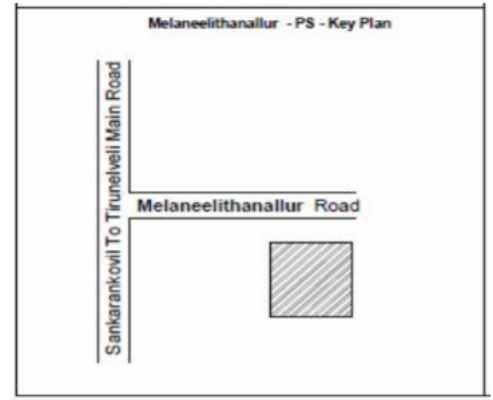

Google Map View

Polling Station Building Front View

Polling Station Front View

Cad View

Key MAP View

1 பெயர் : முத்தாத்தாள் கணவர் பெயர்: மாடசாமித்தேவர் வீட்டு எண் : 1 வயது : 71 பாலினம் : பெண் Photo is available	CGQ2638450	2 பெயர் : விஜயகுமார் தந்தை பெயர்: முத்துப்பாண்டி வீட்டு எண் : 1 வயது : 43 பாலினம் : ஆண் Photo is available	CGQ2004950	3 பெயர் : விஜயலட்சுமி தந்தை பெயர்: மணிகண்டன் வீட்டு எண் : 1 வயது : 27 பாலினம் : பெண் Photo is available	WUJ1106749
4 பெயர் : மகேஷ்வரி கணவர் பெயர்: ராமச்சந்திரன் வீட்டு எண் : 1-14 வயது : 27 பாலினம் : பெண் Photo is available	WUJ1106905	5 பெயர் : உதயலட்சுமி தந்தை பெயர்: சுப்புராஜ் வீட்டு எண் : 1-72 வயது : 30 பாலினம் : பெண் Photo is available	WUJ0957530	6 பெயர் : முத்துக்குமார் தந்தை பெயர்: மாடசாமி வீட்டு எண் : 1-108 வயது : 30 பாலினம் : ஆண் Photo is available	WUJ0957696
7 பெயர் : மாரிராஜா தந்தை பெயர்: சண்முகையாகோனார் வீட்டு எண் : 1-110 வயது : 48 பாலினம் : ஆண் Photo is available	WUJ0056580	8 பெயர் : குருவுலட்சுமி கணவர் பெயர்: வெள்ளத்துரை வீட்டு எண் : 1-116 வயது : 55 பாலினம் : பெண் Photo is available	WUJ1598143	9 பெயர் : முத்துலட்சுமி தந்தை பெயர்: செல்வம் வீட்டு எண் : 1-121 வயது : 33 பாலினம் : பெண் Photo is available	WUJ0428557
10 பெயர் : ராமச்சந்திரன் தந்தை பெயர்: துரைராஜ் வீட்டு எண் : 1-144 வயது : 31 பாலினம் : ஆண் Photo is available	WUJ0957662	11 பெயர் : சங்கீதா கணவர் பெயர்: முத்துராஜ் வீட்டு எண் : 1/149 வயது : 28 பாலினம் : பெண் Photo is available	WUJ2074508	12 பெயர் : செல்வராணி தந்தை பெயர்: தங்கராஜ் வீட்டு எண் : 1-185A வயது : 28 பாலினம் : பெண் Photo is available	WUJ1106913
13 பெயர் : சண்முகத்தாய் கணவர் பெயர்: புதியாசலத்தேவர் வீட்டு எண் : 2 வயது : 79 பாலினம் : பெண் Photo is available	WUJ1598168	14 பெயர் : சின்னப்பாண்டியன் தந்தை பெயர்: மாடசாமித்தேவர் வீட்டு எண் : 2 வயது : 58 பாலினம் : ஆண் Photo is available	WUJ1598176	15 பெயர் : பொன்னுக்கோடி தந்தை பெயர்: சின்னப்பாண்டியன் வீட்டு எண் : 2 வயது : 54 பாலினம் : பெண் Photo is available	WUJ1598184
16 பெயர் : காளிச்சாமி தந்தை பெயர்: புதியாசலத்தேவர் வீட்டு எண் : 2 வயது : 51 பாலினம் : ஆண் Photo is available	WUJ1598192	17 பெயர் : காளியம்மாள் கணவர் பெயர்: சங்கிலிப்பாண்டியன் வீட்டு எண் : 2 வயது : 43 பாலினம் : பெண் Photo is available	CGQ2005254	18 பெயர் : கணேசன் தந்தை பெயர்: புதியாசலத்தேவர் வீட்டு எண் : 2/2 வயது : 41 பாலினம் : ஆண் Photo is available	CGQ2555258
19 பெயர் : சுரேஷ் தந்தை பெயர்: இராமச்சந்திரன் வீட்டு எண் : 2-5 வயது : 27 பாலினம் : ஆண் Photo is available	WUJ1106855	20 பெயர் : தங்கத்தாய் கணவர் பெயர்: மணிகண்டன் வீட்டு எண் : 2-6 வயது : 49 பாலினம் : பெண் Photo is available	WUJ1106780	21 பெயர் : சுந்தராஜ் தந்தை பெயர்: கணேசன் வீட்டு எண் : 2-6 வயது : 36 பாலினம் : ஆண் Photo is available	CGQ2830248
22 பெயர் : தாமரைச்செல்வி கணவர் பெயர்: சுந்தர்ராஜ் வீட்டு எண் : 2-6 வயது : 33 பாலினம் : பெண் Photo is available	WUJ1106772	23 பெயர் : சரஸ்வதி கணவர் பெயர்: கருப்பசாமி வீட்டு எண் : 2-6B வயது : 44 பாலினம் : பெண் Photo is available	WUJ0056424	24 பெயர் : ஜெயலட்சுமி தந்தை பெயர்: கிருஷ்ணசாமி வீட்டு எண் : 2-7 வயது : 30 பாலினம் : பெண் Photo is available	WUJ1076744
25 பெயர் : வெண்ணிலா கணவர் பெயர்: கோபிராஜ் வீட்டு எண் : 2-8 வயது : 25 பாலினம் : பெண் Photo is available	WUJ1193739	26 பெயர் : கோமதி கணவர் பெயர்: முத்தையாதேவர் வீட்டு எண் : 2-9 வயது : 65 பாலினம் : பெண் Photo is available	WUJ0056606	27 பெயர் : செல்வி தந்தை பெயர்: முத்தையாதேவர் வீட்டு எண் : 2-9 வயது : 41 பாலினம் : பெண் Photo is available	WUJ1015775
28 பெயர் : லட்சுமி கணவர் பெயர்: செல்லத்துரை வீட்டு எண் : 2-10 வயது : 57 பாலினம் : பெண் Photo is available	CGQ2830362	29 பெயர் : முத்துகுமார் தந்தை பெயர்: செல்லத்துரை வீட்டு எண் : 2-10 வயது : 36 பாலினம் : ஆண் Photo is available	WUJ0152413	30 பெயர் : முத்து துரைச்சி தந்தை பெயர்: செல்லத்துரை வீட்டு எண் : 2-10 வயது : 31 பாலினம் : பெண் Photo is available	WUJ1193762